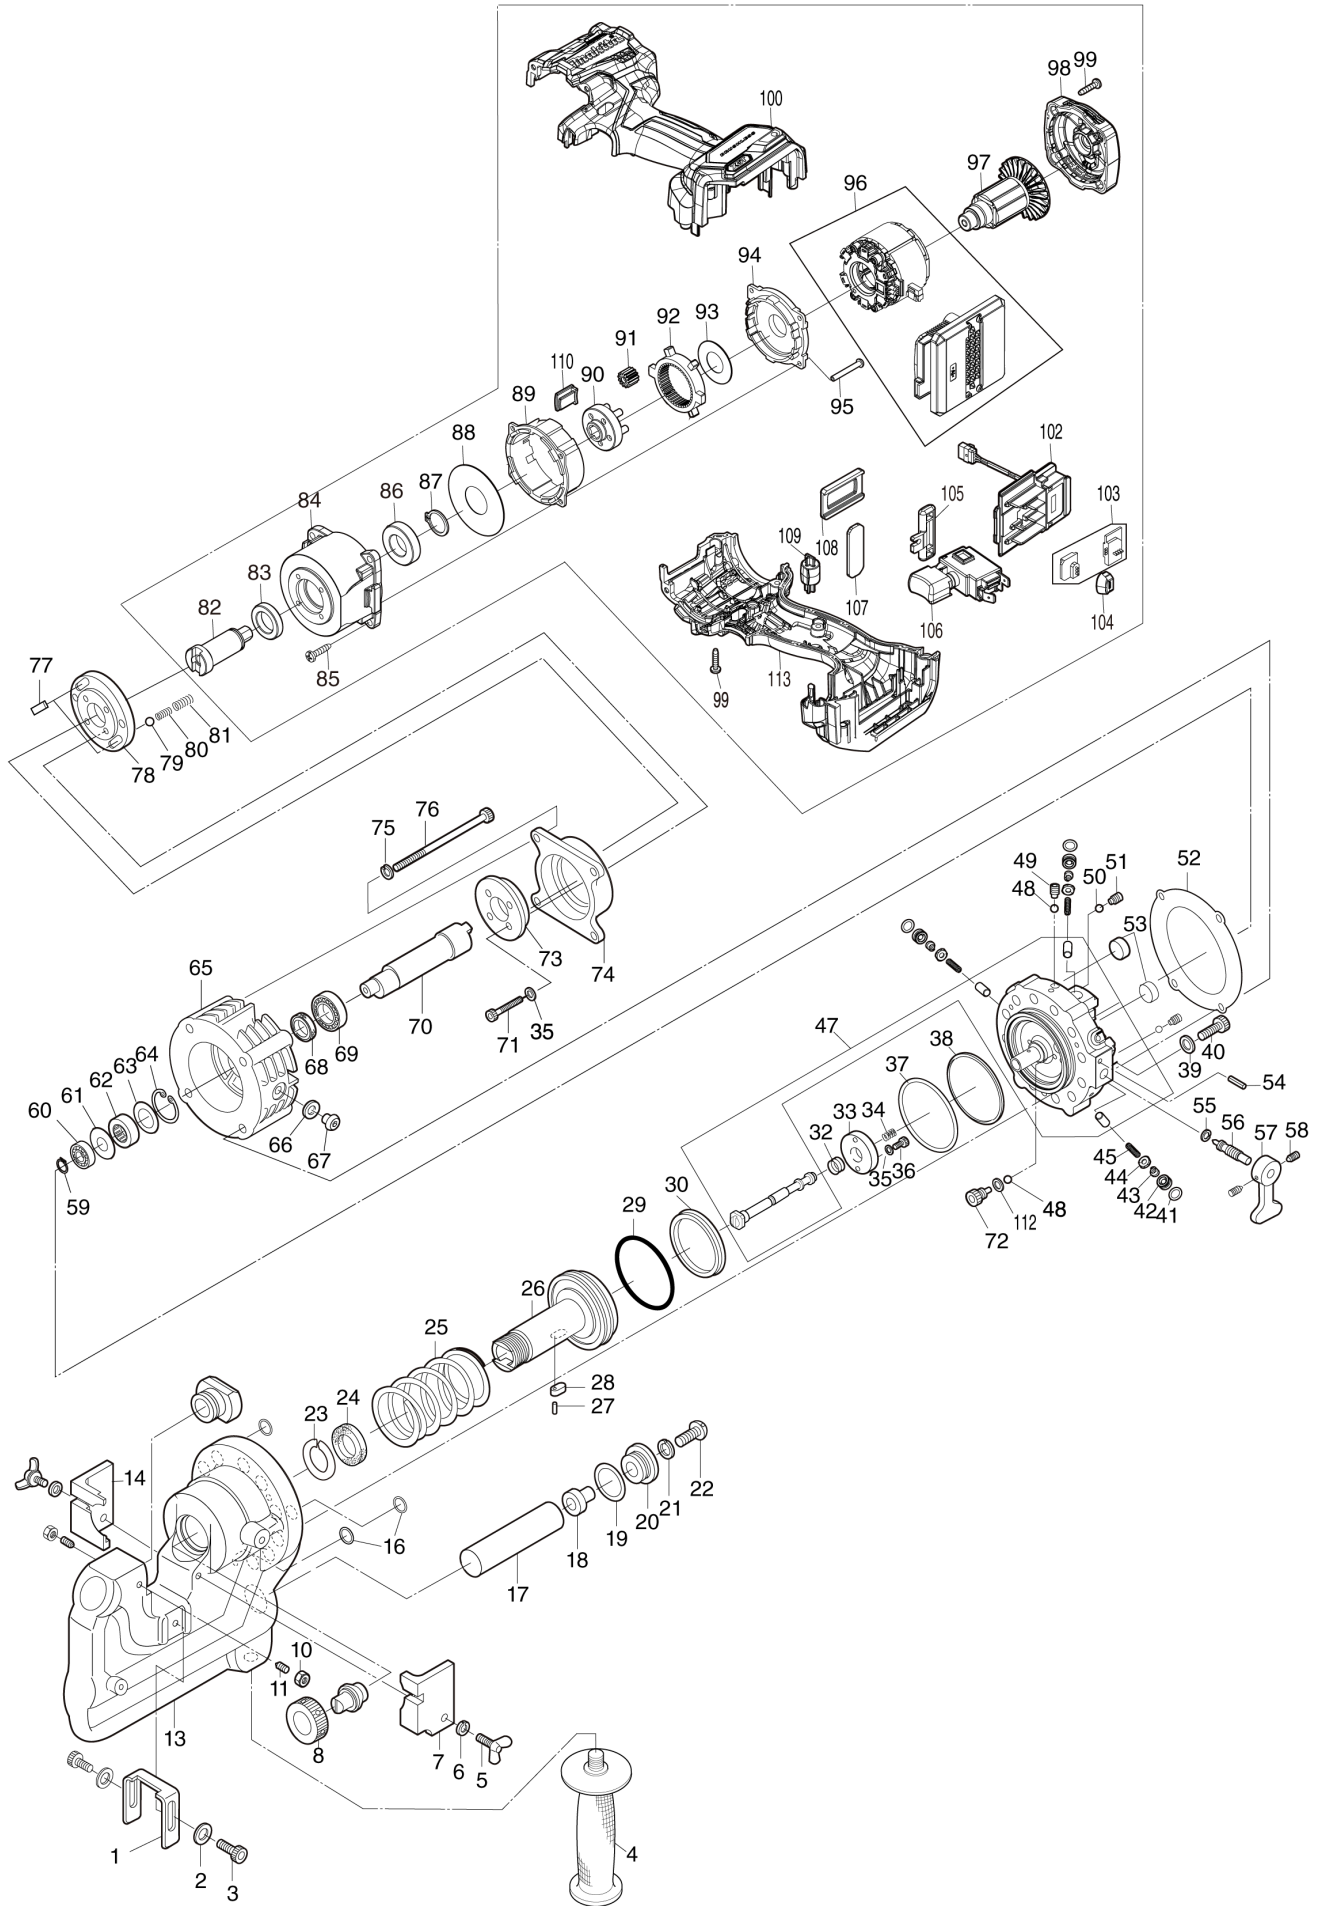

TH	THAILAND
----	----------

Diagram / Parts List

PP001G

CORDLESS HOLE PUNCHER

(TH) PP001G / CORDLESS HOLE PUNCHER

TH	THAILAND
----	----------

PP001G / CORDLESS HOLE PUNCHER

Item	Sub	Parts No.	Parts Description	Qty	I/C	E/C No.	Close No.	Remark
001		SC03505970	SLIDE STOPPPER	1				
002		941101-4	FLAT WASHER 5	2				
003		SC00000059	HEX. SOCKET HEAD BOLT M5X12	2				
004		SC00000155	GRIP M14	1				
005		SC07552000	WING BOLT M6X15	2				
006		SC07610040	WASHER SW6	2				
007		SC03303570	STRIPPER R	1				
008		SC03505320	PUNCH RETAINING NUT	1				
010		931301-4	HEX. NUT M6	2				
011		913327-8	SET SCREW (CONE POINT) M6X16	2				
013		SC03103740	C FRAME COMPLETE	1				
014		SC03302580	STRIPPER L	1				
016		SC06506010	O RING P8	3				
017		SC09004910	OIL LEVELER SACK	1				
018		SC03507000	BUSHING	1				
019		SC06505320	O RING P26	1				
020		SC03507010	BUSHING HOLDER	1				
021		SC00000065	SPRING WASHER 8	1				
022		SC00000034	SPECIAL PAN HEAD SCREW M8X20	1				
023		SC06503640	BACK UP RING	1				
024		SC06505880	SKY PACKING	1				
025		SC04000370	RETURN SPRING FOR CUTTER ROD	1				
026		SC03110760	PUNCHING ROD	1				
027		SC00000070	SPRING PIN 2.5X10	1				
028		SC03700020	KEY	1				
029		SC06505510	O RING S67	1				
030		SC00000096	ROD PACKING	1				
032		SC04005170	VALVE RETURN SPRING	1				
033		SC03500690	STOPPER PLATE	1				
034		SC04004170	RELEASE BULB SPRING	1				
035		SC00000068	FLAT WASHER 4	6				
036		SC00000060	HEX. SOCKET HEAD BOLT 4X6	2				
037		SC06505190	O RING G65	1				
038		SC06503630	BACK UP RING G65	1				
039		SC07620040	WASHER HW8	12				
040		SC07514130	HEX. SOCKET HEAD BOLT M8X22	12				
041		SC06505590	O RING S-8	3				
042		SC03500540	METAL PACKING	3				
043		SC00000468	SPRING #43449N2	3				
044		SC00000464	CHECK VALVE #T43445	3				
045		SC00000022	PISTON RETURN SPRING	3				
047		SC09050360	CYLINDER,PISTON & VALVE SET	1				
048		SC07900010	STEEL BALL S4	6			Y09431	
048-1		SC07900010	STEEL BALL S4	7	O	Y09431		
049		SC07523040	HEX.SOCKET SET SCREW M5X5	6				
050		SC07900000	STEEL BALL 3	3				
051		SC07521010	HEX.SOCKET SET SCREW M4X4	3				
052		SC04601600	LINER B	1				
053		SC00000020	MAGNET	2				
054		951116-3	SPRING PIN 4-20	1				
055		SC00000158	O RING P4	1				
056		SC00000146	RETURN VALVE	1				
057		SC00000147	RETURN LEVER	1				
058		913301-6	SET SCREW (CUP POINT) M6X6	2				
059		SC07411250	CIRCLIP STW5	1				
060		SC07100050	BALL BEARING 698	1				
061		SC03301350	WASHER B	1				
062		SC07201030	NEEDLE BEARING	1				
063		SC03301340	WASHER A	1				
064		SC07411330	RETAINING RING H25	1				
065		SC03211330	PUMP CASE	1				
066		SC00000489	SEAL WASHER	1				
067		SC07550510	T50 BUTTON HEAD BOLT M10X15	1				
068		SC06504050	OIL SEAL UE15257	1				
069		SC00000050	BALL BEARING 6002RU	1				