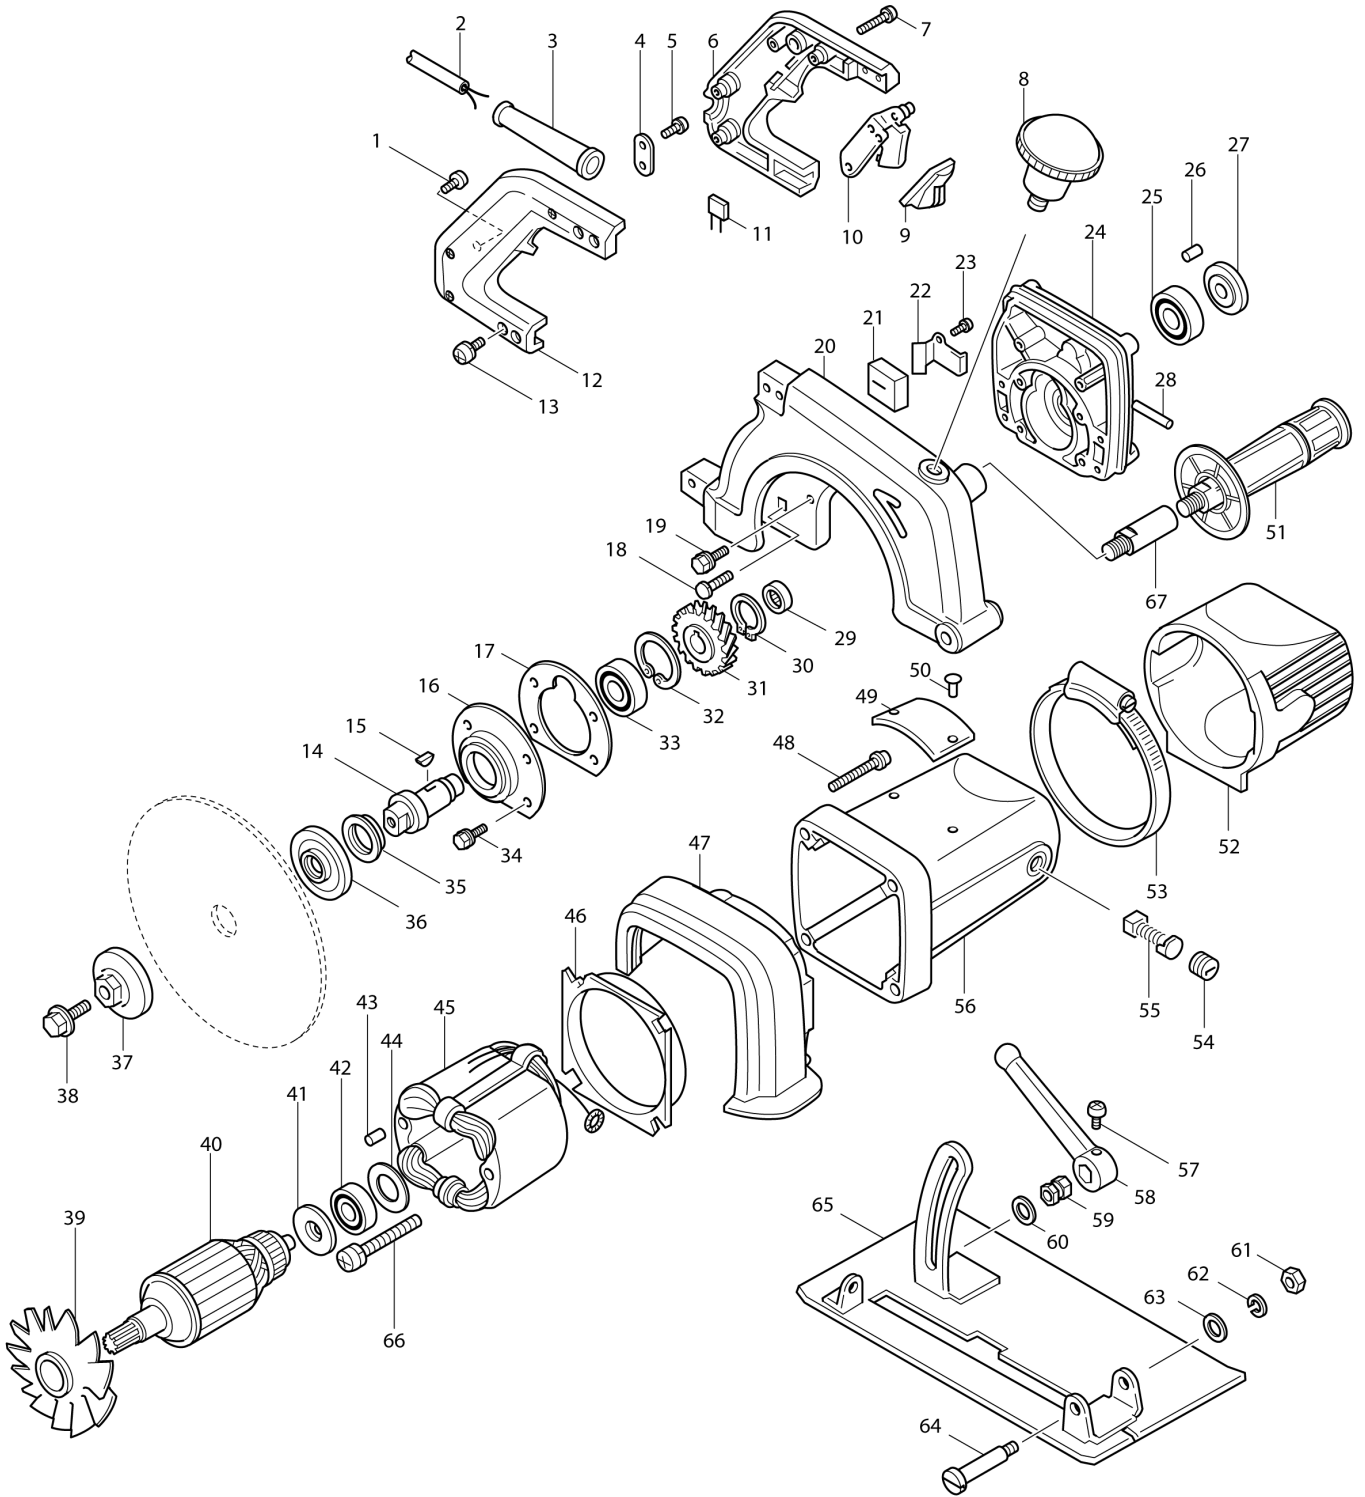

TH	THAILAND
----	----------

Diagram / Parts List

4107R

CUTTER 180MM

(TH) 4107R / CUTTER 180MM

TH	THAILAND
----	----------

4107R / CUTTER 180MM

Item	Sub	Parts No.	Parts Description	Qty	I/C	E/C No.	Close No.	Remark
001		911103-4	PAN HEAD SCREW M4X6	1				
002S		691227-9	POWER SUPPLY CORD 1.25-2-5.0	1			DU473	
002S1		692469-8	POWER SUPPLY CORD 1.5-2-5.0	1	S	DU473		
003		682505-8	CORD GUARD 10-90	1				
004		687000-3	STRAIN RELIEF	1			DU473	
004-1		687001-1	STRAIN RELIEF	1	S	DU473		
005		911128-8	P.H.SCREW M4X16 WITH WR	2				
006-1		183178-5	HANDLE SET	1	O	59192		
	D10		INC. 12					
007		911153-9	PAN HEAD SCREW M4X28	3				
008		271207-7	KNOB 55	1				
009		421224-9	DUST COVER	1				
010-1		651018-0	SWITCH HPAHR2-3S	1				
012-1		183178-5	HANDLE SET	1	O	59192		
	D10		INC. 6					
013		911213-7	PAN HEAD SCREW M5X12	8				
014		325402-2	SPINDLE	1				
015		254001-2	WOODRUFF KEY 4	1				
016		315769-6	BEARING BOX	1				
017		442033-3	PACKING	1				
018		265835-8	CAP SQUARE NECK BOLT M8X30	1				
019-1		925231-9	+ HEX. BOLT M5X20	4				
020		315535-1	BLADE CASE	1				
020-1		317317-7	BLADE CASE	1	O	59192	A6425	
020-2		319153-7	BLADE CASE	1	S	A6425		
021		685700-9	SPONGE SHEET	1			DC361	
021-1		422862-0	SPONGE SHEET	1	O	DC361		
022		343330-9	LEAD COVER	1				
023		911106-8	PAN HEAD SCREW M4X8	1				
024		157028-0	GEAR HOUSING	1				
	D10		INC. 26					
024-1		151874-3	GEAR HOUSING COMPLETE	1	O	59192	A6425	
	D10		INC. 26				A6425	
024-2		143177-9	GEAR HOUSING COMPLETE	1	S	A6425	DS150	
	D10		INC. 26			A6425	DS150	
024-3		141W85-6	GEAR HOUSING COMPLETE	1	O	DS150	DS804	
	D10		INC. 26			DS150	DS804	
024-4		141W84-8	GEAR HOUSING COMPLETE	1	O	DS804		
	D10		INC. 26			DS804		
025-1		211228-7	BALL BEARING 6202DDW	1				
026		263005-3	RUBBER PIN 6	1				
027		421281-7	WATERPROOF RING 34.5	1				
028		422016-9	SEAL RUBBER	1				
029		212101-4	NEEDLE BEARING 1210	1				
030		961057-5	RETAINING RING S-17	1				
031		221607-1	HELICAL GEAR 45	1				
032		962157-4	RETAINING RING R-40	1				
033-1		211278-2	BALL BEARING 6203DDW	1				
034-1		925221-2	+ HEX. BOLT M5X16	4				
035		421280-9	WATERPROOF RING 36	1				
036		224200-0	INNER FLANGE 55	1				
037-1		224286-4	OUTER FLANGE 55	1				
038		251644-1	HEX. FLANGE HEAD BOLT M8X20	1				
039		241072-8	FAN 97	1				
040C		514505-9	ARMATURE ASS'Y 220V	1				220V
	D10		INC. 25,27,39-42					
041		681626-3	INSULATION WASHER	1				
041-1		681624-7	INSULATION WASHER	1	O	45694		
041-2		681635-2	INSULATION WASHER	1	O	46217A	48222	
041-3		681623-9	INSULATION WASHER	1	O			
042		211068-3	BALL BEARING 6200LB	1				
043		263002-9	RUBBER PIN 4	1				
044		253794-8	FLAT WASHER 18	1				
045C		524465-7	FIELD ASS'Y 220V	1			C0814	220V
	C10	654020-2	RING TERMINAL	2			C0814	