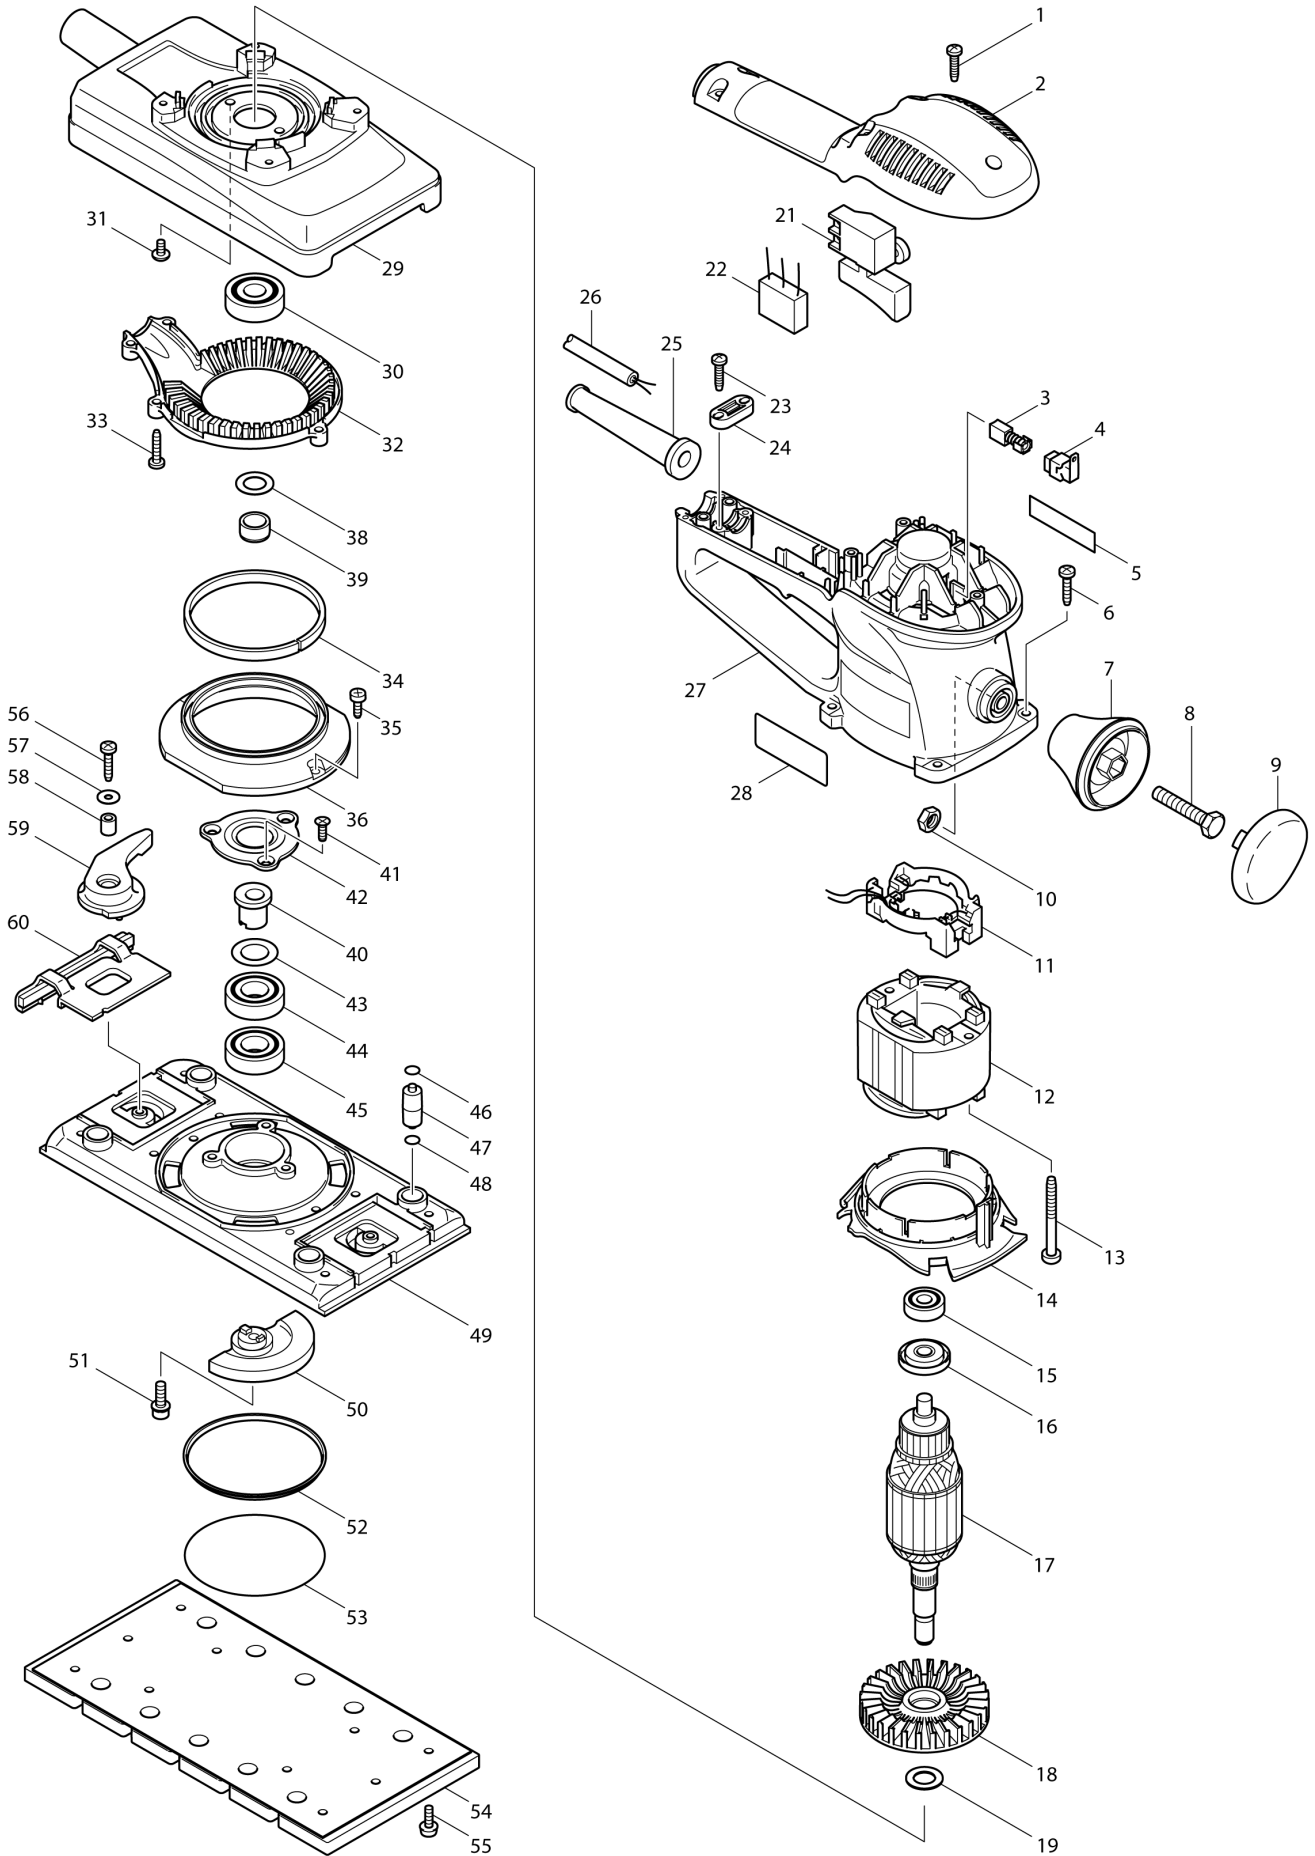

TH	THAILAND
----	----------

Diagram / Parts List

BO4901

FINISHING SANDER

(TH) BO4901 / FINISHING SANDER

TH	THAILAND
----	----------

BO4901 / FINISHING SANDER

Item	Sub	Parts No.	Parts Description	Qty	I/C	E/C No.	Close No.	Remark
001		265995-6	TAPPING SCREW 4X18	5				
002		417779-0	TOP COVER	1				
003		A-81284	CARBON BRUSH CB-419A	1			83185	
003-1		B-80086	CARBON BRUSH SET CB-419A	1	O	83185	85070	
003-2		B-80422	CARBON BRUSH SET CB-419A	1	<	85070		
004		643923-5	BRUSH HOLDER	2				
005		819063-3	MAKITA LABEL	1				
006		266042-6	TAPPING SCREW BIND CT 4X20	4				
007		417774-0	KNOB	1				
008		921467-8	HEX. BOLT M8X45	1				
009		417775-8	KNOB COVER	1				
010		931403-6	HEX. NUT M8	1				
011		638134-5	SUPPORT COMPLETE	1				
012		634463-4	FIELD 220V	1				
013		266046-8	TAPPING SCREW 5X50	2				
014		417777-4	BAFFLE PLATE	1				
015		210005-4	BALL BEARING 608DDW	1				
016		681644-1	INSULATION WASHER	1				
017		513503-0	ARMATURE ASS'Y 220V	1				
	D10		INC. 15,16,18					
018		240043-2	FAN 70	1				
019		253744-3	FLAT WASHER 12	1				
021		651286-5	SWITCH SGEL206C-5	1			DB412	
021-1		651286-5	SWITCH SGEL206C-5	1	O	DB412		
023		265995-6	TAPPING SCREW 4X18	2				
024		687053-2	STRAIN RELIEF	1			DU529	
024-1		687052-4	STRAIN RELIEF	1	S	DU529		
025		682504-0	CORD GUARD 10-85	1			DU529	
025-1		682502-4	CORD GUARD 8-85	1	S	DU529		
026		691015-4	POWER SUPPLY CORD 0.75-2-2.5	1			DU529	
026-1		660518-9	POWER SUPPLY CORD 0.75-2-2.5	1	S	DU529		
027		183419-9	MOTOR HOUSING	1				
	D10		INC. 5					
028		853507-3	NAME PLATE BO4901	1				
029		317538-1	FRAME	1				
030		211129-9	BALL BEARING 6201DDW	1				
031		251291-8	+ SCREW M4X8	2				
032		417782-1	SCROLL COVER	1				
033		266042-6	TAPPING SCREW BIND CT 4X20	5				
034		443108-1	FELT 6X225X3	1				
035		266026-4	TAPPING SCREW BIND CT 4X12	2				
036		417772-4	DUST GUIDE	1				
038		267212-0	FLAT WASHER 12	1				
039		214109-4	PLANE BEARING 12	1				
040		313104-2	SLEEVE	1				
041		266058-1	TAPPING SCREW CT 4X12	3				
042		162171-2	BEARING RETAINER 24	1				
043		253315-6	THIN WASHER 15	1				
044		211201-7	BALL BEARING 6002LLB	1				
045		211201-7	BALL BEARING 6002LLB	1				
046		213047-7	O RING 4	4				
047		317535-7	FOOT	4				
048		213047-7	O RING 4	4				
049		317537-3	BASE	1				
050		317536-5	BALANCER	1				
051		266071-9	HEX. SOCKET HEAD BOLT M5X16	1				
052		345211-3	UNDER COVER	1				
053		213755-0	O RING 75	1				
054		193523-6	PAD	1				
055		911118-1	PAN HEAD SCREW M4X12	8				
056		266042-6	TAPPING SCREW BIND CT 4X20	2				
057		253874-0	FLAT WASHER 4	2				
058		257659-6	SLEEVE 4	2				
059		153361-8	CLAMP LEVER COMPLETE	2				
060		153362-6	PAPER CLAMP COMPLETE	2				