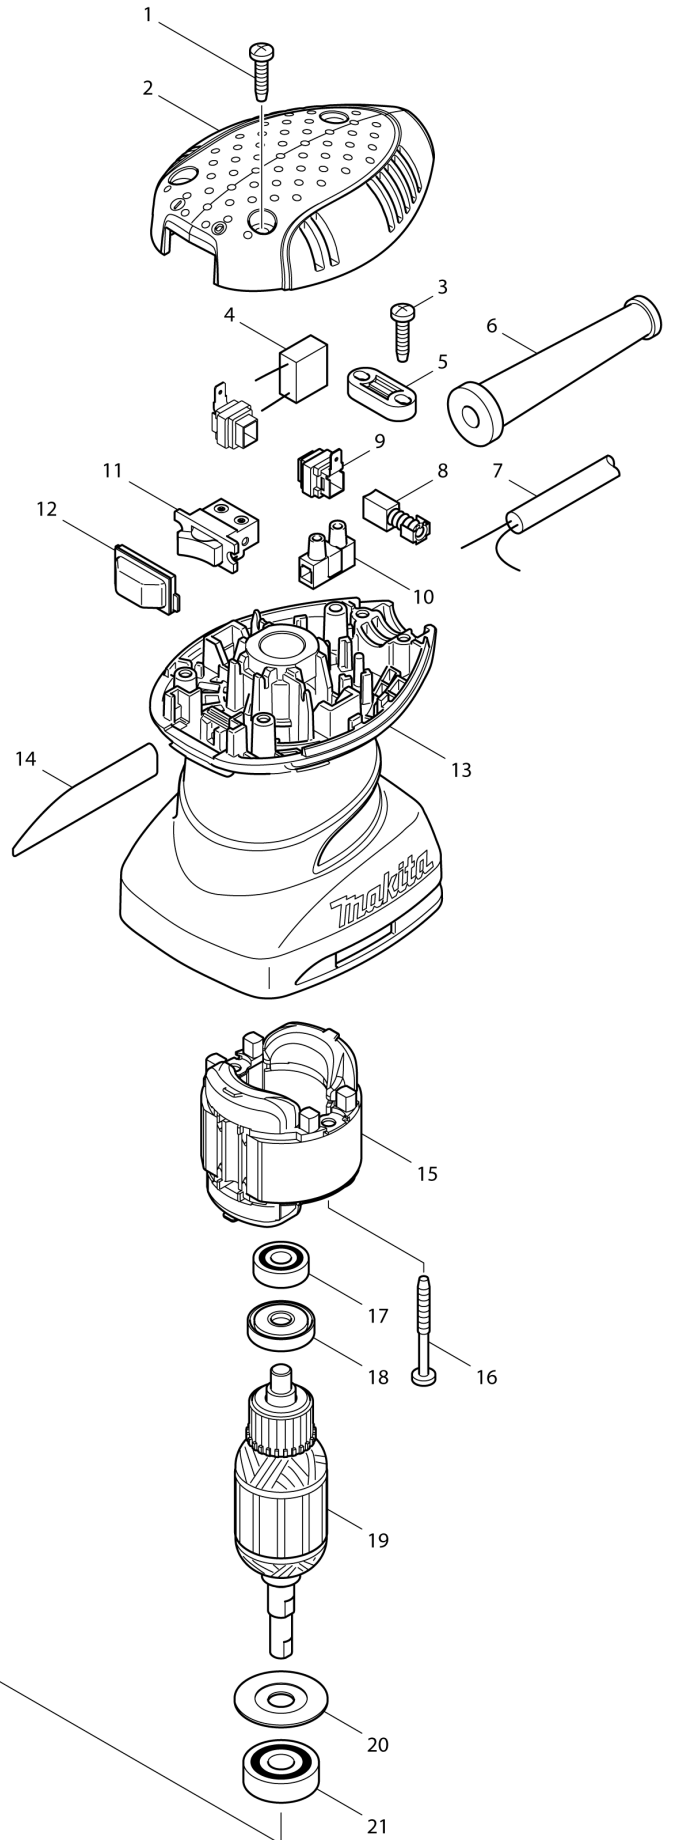

TH	THAILAND
----	----------

Diagram / Parts List

BO4566

FINISHING SANDER

(TH) BO4566 / FINISHING SANDER

TH	THAILAND
-----------	-----------------

BO4566 / FINISHING SANDER

Item	Sub	Parts No.	Parts Description	Qty	I/C	E/C No.	Close No.	Remark
001		265995-6	TAPPING SCREW 4X18	3				
002		450071-1	TOP COVER	1				
003		265995-6	TAPPING SCREW 4X18	2				
005		687124-5	STRAIN RELIEF	1				
006		682569-2	CORD GUARD 8-85	1				
007		691055-2	POWER SUPPLY CORD 0.75-2-2.0	1			DU364	
007-1		660507-4	POWER SUPPLY CORD 0.75-2-2.0	1	<	DU364		
008		A-81284	CARBON BRUSH CB-419A	1			83185	
008-1		B-80086	CARBON BRUSH SET CB-419A	1	O	83185	85070	
008-2		B-80422	CARBON BRUSH SET CB-419A	1	<	85070		
009		643995-0	BRUSH HOLDER	2				
010		654532-5	TERMINAL BLOCK 1P	1				
011		651527-9	SWITCH	1				
012		424039-3	SWITCH COVER	1				
013		450072-9	MOTOR HOUSING	1				
014		863742-5	BO4566 NAME PLATE	1				
015		593648-0	FIELD ASS'Y 220V	1			D0945	
	C10	654069-2	RECEPTACLE	2			D0945	
015-1		593648-0	FIELD ASS'Y 220V	1	O	D0945		
	C10	654069-2	RECEPTACLE	2		D0945	DE372	
	C11	654086-2	RECEPTACLE	2	O	DE372		
016		266048-4	TAPPING SCREW 4X40	2				
017		210034-7	BALL BEARING 607LLB	1			A4758	
017-1		210062-2	BALL BEARING 607ZZ	1	O	A4758	DK958	
017-2		210293-3	BALL BEARING 607ZZ	1	O	DK958		
018		681652-2	INSULATION WASHER	1				
019		515708-8	ARMATURE ASS'Y 220-240V	1			DK958	
	D10		INC. 17,18,20,21				DK958	
019-1		510558-6	ARMATURE ASS'Y 220-240V	1	O	DK958		
	D10		INC. 17,18,20,21			DK958		
020		267806-1	WASHER 9	1				
021		211092-6	BALL BEARING 629DDW	1				
022		450070-3	BEARING BOX	1				
023		265995-6	TAPPING SCREW 4X18	4				
024		241671-6	FAN 63	1				
025		450069-8	FAN GUIDE	1				
028		265995-6	TAPPING SCREW 4X18	2				
029		424023-8	SPONGE SLEEVE 9	4				
030		213983-7	O RING 4	4				
031		318151-8	FOOT	4				
032		213983-7	O RING 4	4				
033		424038-5	SPONGE 6X185X3	1			A5719	
033-1		424684-4	SPONGE 7X87X3	1	O	A5719	B4352	
033-2		424684-4	SPONGE 7X87X3	1	O	B4352		
034		450068-0	BASE	1				
035		211131-2	BALL BEARING 6001DDW	1				
036		313142-4	BALANCER	1				
037		912117-6	COUNTERSUNK HEAD SCREW M4X12	1				
038		213510-0	O RING 36	1				
039		158326-5	PLATE COMPLETE	1				
040		912117-6	COUNTERSUNK HEAD SCREW M4X12	4				
A01		166078-4	DUST BAG	1			Y08284	
A01-1		135222-4	DUST BAG ASS'Y	1	<	Y08284		
	C10	166078-4	DUST BAG	1		Y08284		
	D10		INC. A02-A04			Y08284		
A02		257202-1	RING 25	1				
A03		416063-0	DUST BAG NOZZLE	1				
A04		416064-8	DUST NOZZLE	1				
F03		195134-3	FILTER SET	1		86578		
F04		195133-5	FILTER SET	1				