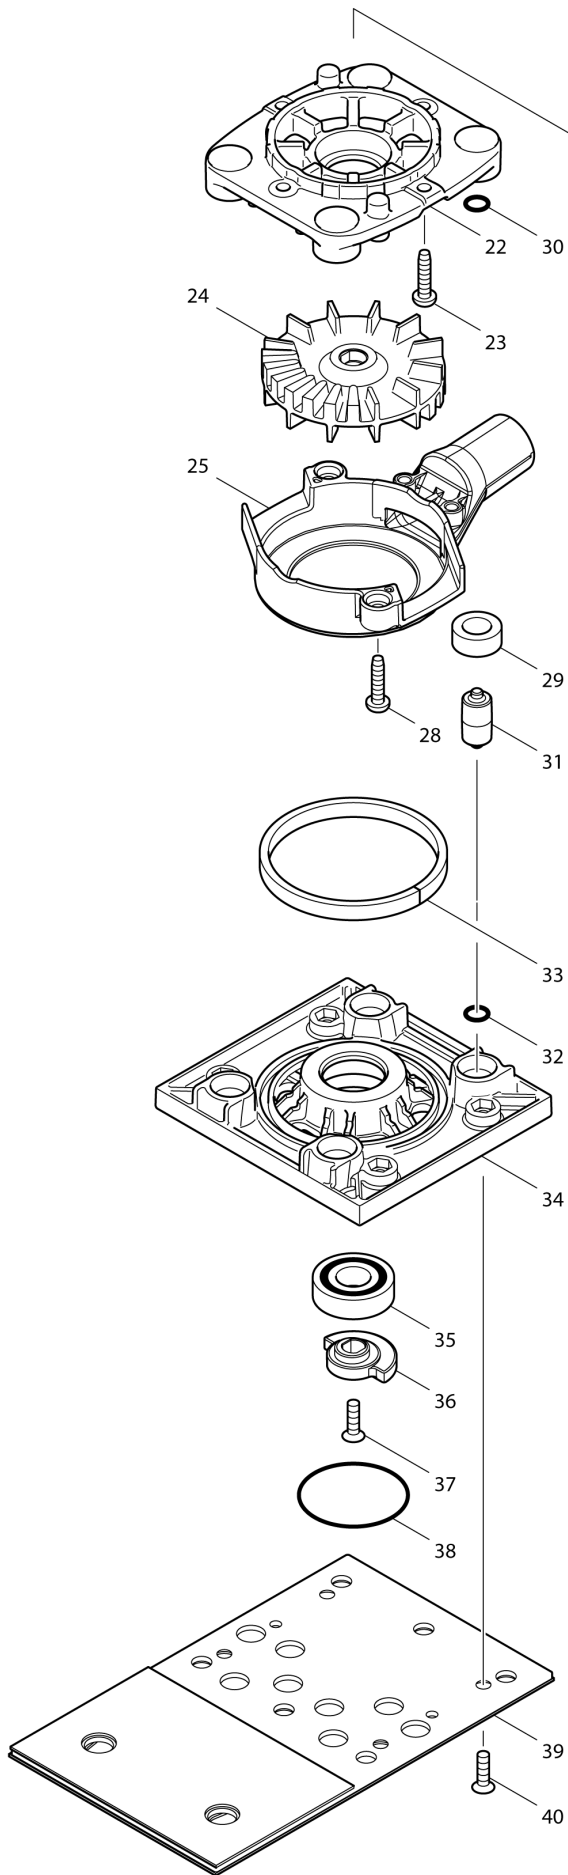

TH	THAILAND
----	----------

Diagram / Parts List

BO4566

FINISHING SANDER

(TH) BO4566 / FINISHING SANDER

TH	THAILAND
-----------	-----------------

BO4566 / FINISHING SANDER

Item	Sub	Parts No.	Parts Description	Qty	I/C	E/C No.	Close No.	Remark
001		265995-6	TAPPING SCREW 4X18	3				
002		450071-1	TOP COVER	1				
003		265995-6	TAPPING SCREW 4X18	2				
005		687124-5	STRAIN RELIEF	1				
006		682569-2	CORD GUARD 8-85	1				
007		691055-2	POWER SUPPLY CORD 0.75-2-2.0	1			DU364	
007-1		660507-4	POWER SUPPLY CORD 0.75-2-2.0	1	<	DU364		
008		A-81284	CARBON BRUSH CB-419A	1			83185	
008-1		B-80086	CARBON BRUSH SET CB-419A	1	O	83185	85070	
008-2		B-80422	CARBON BRUSH SET CB-419A	1	<	85070		
009		643995-0	BRUSH HOLDER	2				
010		654532-5	TERMINAL BLOCK 1P	1				
011		651527-9	SWITCH	1				
012		424039-3	SWITCH COVER	1				
013		450072-9	MOTOR HOUSING	1				
014		863742-5	BO4566 NAME PLATE	1				
015		593648-0	FIELD ASS'Y 220V	1			D0945	
	C10	654069-2	RECEPTACLE	2			D0945	
015-1		593648-0	FIELD ASS'Y 220V	1	O	D0945		
	C10	654069-2	RECEPTACLE	2		D0945	DE372	
	C11	654086-2	RECEPTACLE	2	O	DE372		
016		266048-4	TAPPING SCREW 4X40	2				
017		210034-7	BALL BEARING 607LLB	1			A4758	
017-1		210062-2	BALL BEARING 607ZZ	1	O	A4758	DK958	
017-2		210293-3	BALL BEARING 607ZZ	1	O	DK958		
018		681652-2	INSULATION WASHER	1				
019		515708-8	ARMATURE ASS'Y 220-240V	1			DK958	
	D10		INC. 17,18,20,21				DK958	
019-1		510558-6	ARMATURE ASS'Y 220-240V	1	O	DK958		
	D10		INC. 17,18,20,21			DK958		
020		267806-1	WASHER 9	1				
021		211092-6	BALL BEARING 629DDW	1				
022		450070-3	BEARING BOX	1				
023		265995-6	TAPPING SCREW 4X18	4				
024		241671-6	FAN 63	1				
025		450069-8	FAN GUIDE	1				
028		265995-6	TAPPING SCREW 4X18	2				
029		424023-8	SPONGE SLEEVE 9	4				
030		213983-7	O RING 4	4				
031		318151-8	FOOT	4				
032		213983-7	O RING 4	4				
033		424038-5	SPONGE 6X185X3	1			A5719	
033-1		424684-4	SPONGE 7X87X3	1	O	A5719	B4352	
033-2		424684-4	SPONGE 7X87X3	1	O	B4352		
034		450068-0	BASE	1				
035		211131-2	BALL BEARING 6001DDW	1				
036		313142-4	BALANCER	1				
037		912117-6	COUNTERSUNK HEAD SCREW M4X12	1				
038		213510-0	O RING 36	1				
039		158326-5	PLATE COMPLETE	1				
040		912117-6	COUNTERSUNK HEAD SCREW M4X12	4				
A01		166078-4	DUST BAG	1			Y08284	
A01-1		135222-4	DUST BAG ASS'Y	1	<	Y08284		
	C10	166078-4	DUST BAG	1		Y08284		
	D10		INC. A02-A04			Y08284		
A02		257202-1	RING 25	1				
A03		416063-0	DUST BAG NOZZLE	1				
A04		416064-8	DUST NOZZLE	1				
F03		195134-3	FILTER SET	1		86578		
F04		195133-5	FILTER SET	1				