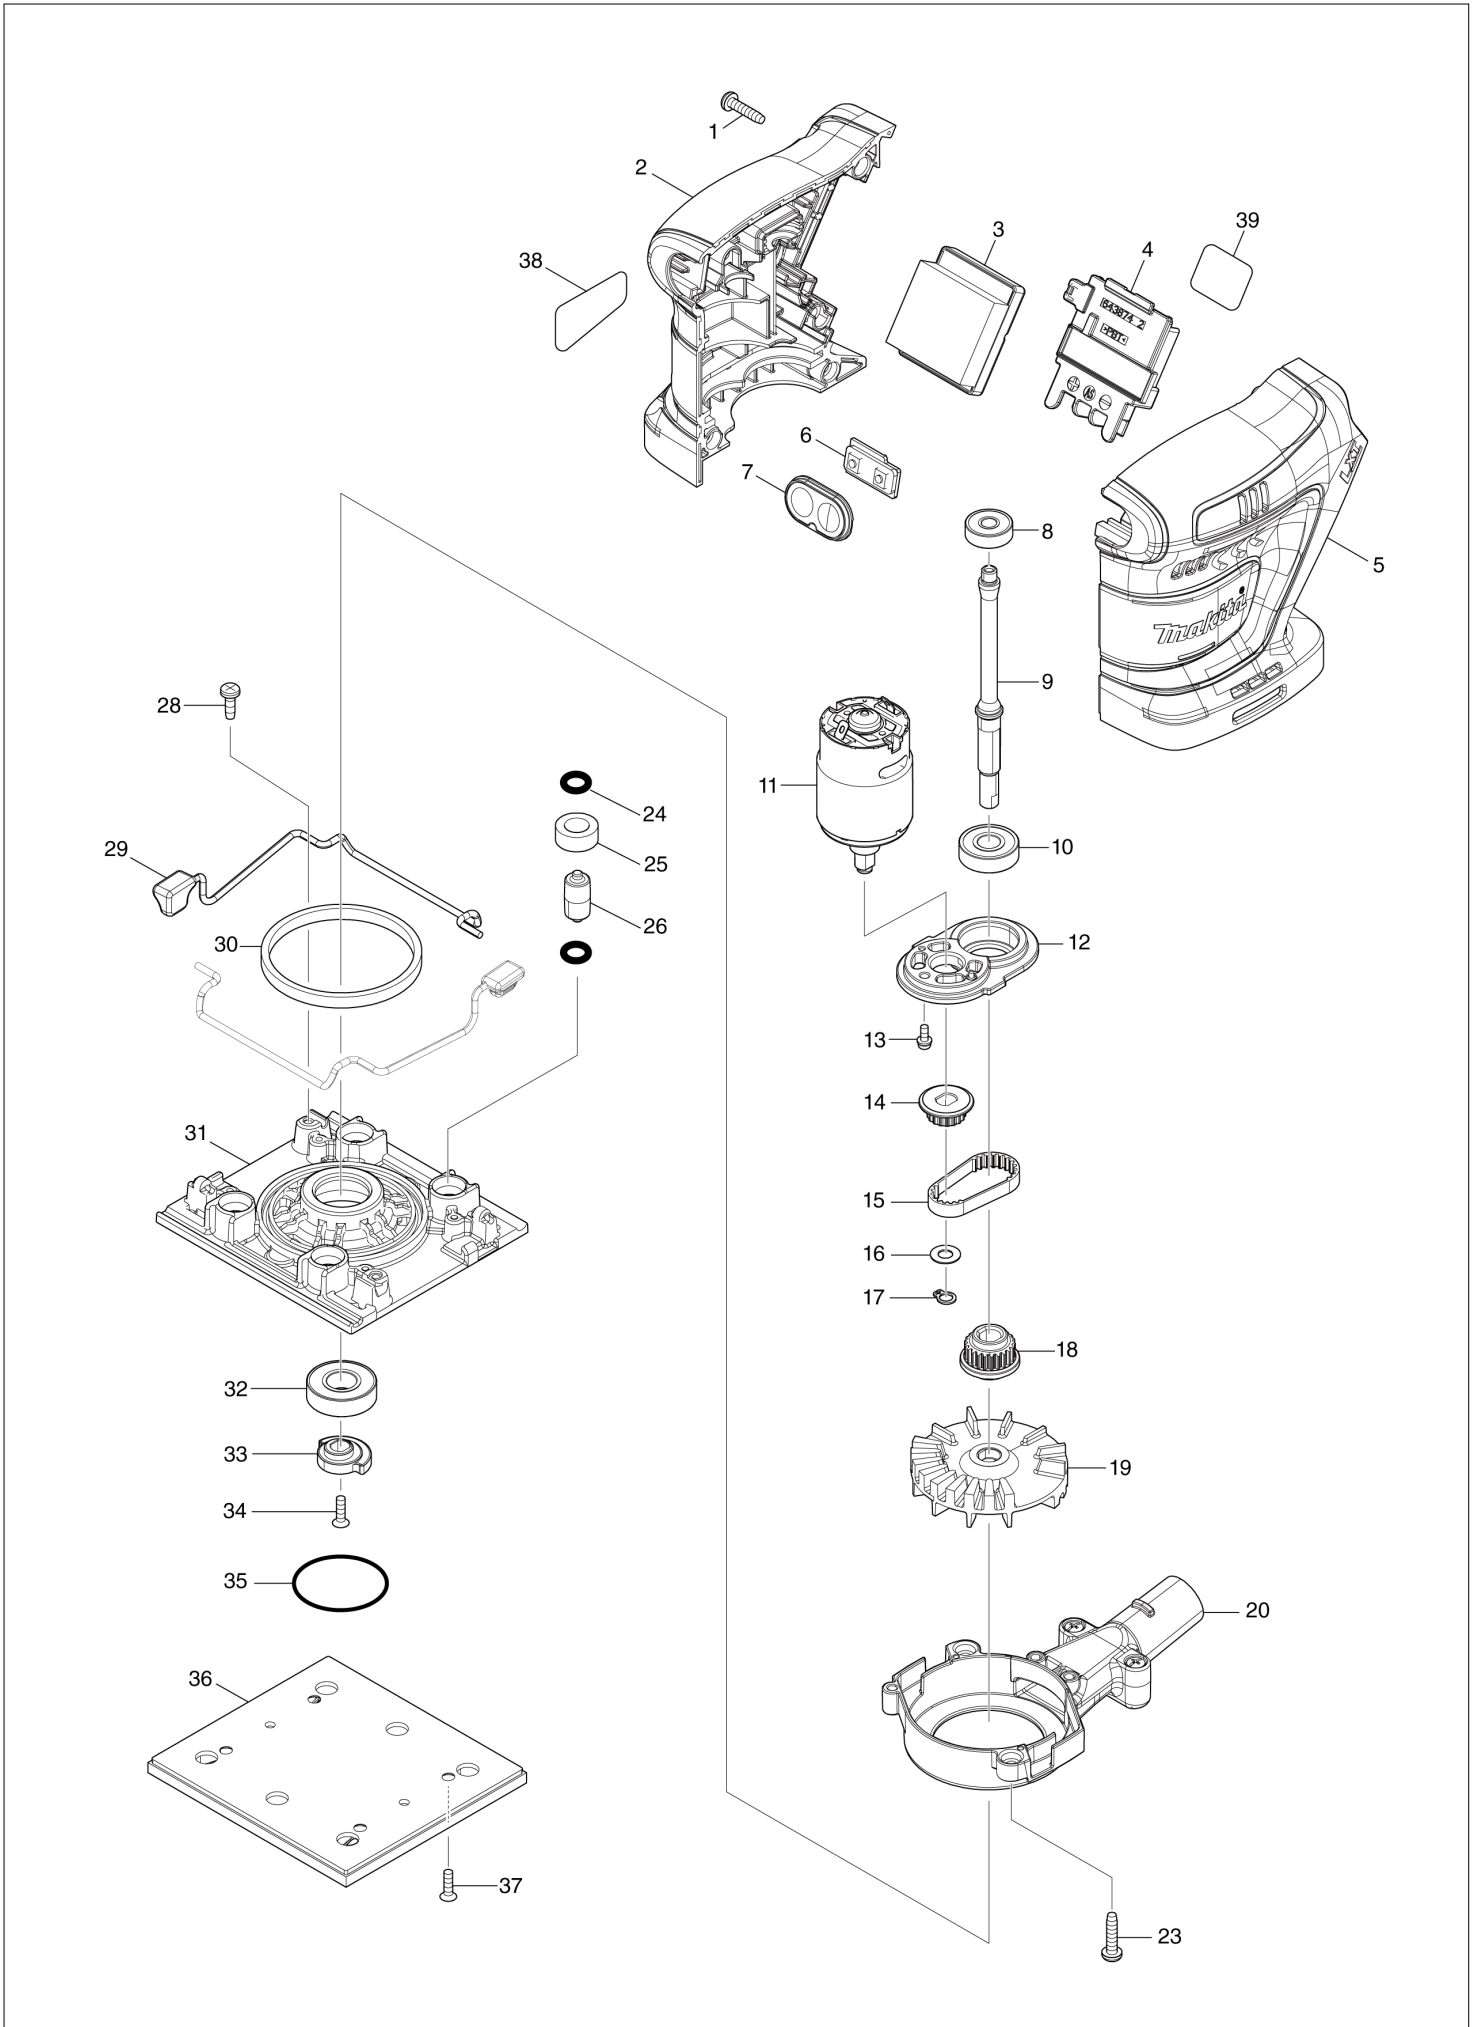

TH	THAILAND
----	----------

Diagram / Parts List

DBO482

CORDLESS FINISHING SANDER

(TH) DBO482 / CORDLESS FINISHING SANDER

TH	THAILAND
----	----------

DBO482 / CORDLESS FINISHING SANDER

Item	Sub	Parts No.	Parts Description	Qty	I/C	E/C No.	Close No.	Remark
001		265995-6	TAPPING SCREW 4X18	5				
002		183U93-9	HOUSING SET	1				
	C10	263005-3	RUBBER PIN 6	2				
	D10		INC. 5					
003		632S80-8	CONTROLLER UNIT	1				
	C20	654086-2	RECEPTACLE	2		DE372		
004		643874-2	TERMINAL	1				
005		183U93-9	HOUSING SET	1				
	C10	263005-3	RUBBER PIN 6	2				
	D10		INC. 2					
006		632K92-3	SWITCH UNIT	1				
007		141B15-1	SWITCH PLATE COMPLETE	1				
008		210143-2	BALL BEARING 626ZZ	1				
009		327807-2	SPINDLE	1				
010		211491-2	BALL BEARING 609DDW	1				
011		629B05-9	DC MOTOR	1				
012		413619-0	MOTOR BRACKET	1				
013		265173-8	PAN HEAD SCREW M3X8	1				
014		222200-4	PULLEY 7.5-15.5	1				
015		225105-7	SYNCHRO BELT 6-108	1				
016		253715-0	FLAT WASHER 6	1				
017		961002-0	RETAINING RING S-6	1				
018		222199-3	PULLEY 7.5-20.3	1				
019		240224-8	FAN 63	1				
020		122B40-1	FAN GUIDE ASSEMBLY	1				
023		265995-6	TAPPING SCREW 4X18	2				
024		213983-7	O RING 4	8				
025		424023-8	SPONGE SLEEVE 9	4				
026		318151-8	FOOT	4				
028		266398-7	TAPPING SCREW BIND CT 4X12	2				
029		162299-6	LEVER COMPLETE	2				
030		424684-4	SPONGE 7X87X3	1				
031		318543-1	BASE	1				
032		211131-2	BALL BEARING 6001DDW	1				
033		313141-6	BALANCER	1				
034		912117-6	COUNTERSUNK HEAD SCREW M4X12	1				
035		213513-4	O RING 39	1				
036		191Y25-6	PAD COMPLETE SET	1				
037		912117-6	COUNTERSUNK HEAD SCREW M4X12	4				
038		8115V8-1	DBO482 NAME PLATE	1				
039		8115W0-4	DBO482 SERIAL NO. LABEL	1				
A01		794296-0	ABRASIVE PAPER SET 114X100	1				
A02		194746-9	PAPER DUST BAG SET	1				
A05		135246-0	DUST BOX ASSEMBLY	1				
	C10	232246-2	LEAF SPRING	2				
	C20	424144-6	RUBBER SLEEVE	1				
	C30	450769-0	DUST NOZZLE	1				
	C40	450770-5	DUST BOX	1				
A06		450066-4	PUNCH PLATE	1				
F01		191Y22-2	TRIANGLE PLATE COMPLETE SET	1				
F02		191Y23-0	RECTANGLE PLATE COMPLETE SET	1				
F03		191Y24-8	PAD COMPLETE SET	1				
F04		191Y25-6	PAD COMPLETE SET	1				
F08		195133-5	FILTER SET	1				
F09		195134-3	FILTER SET	1				