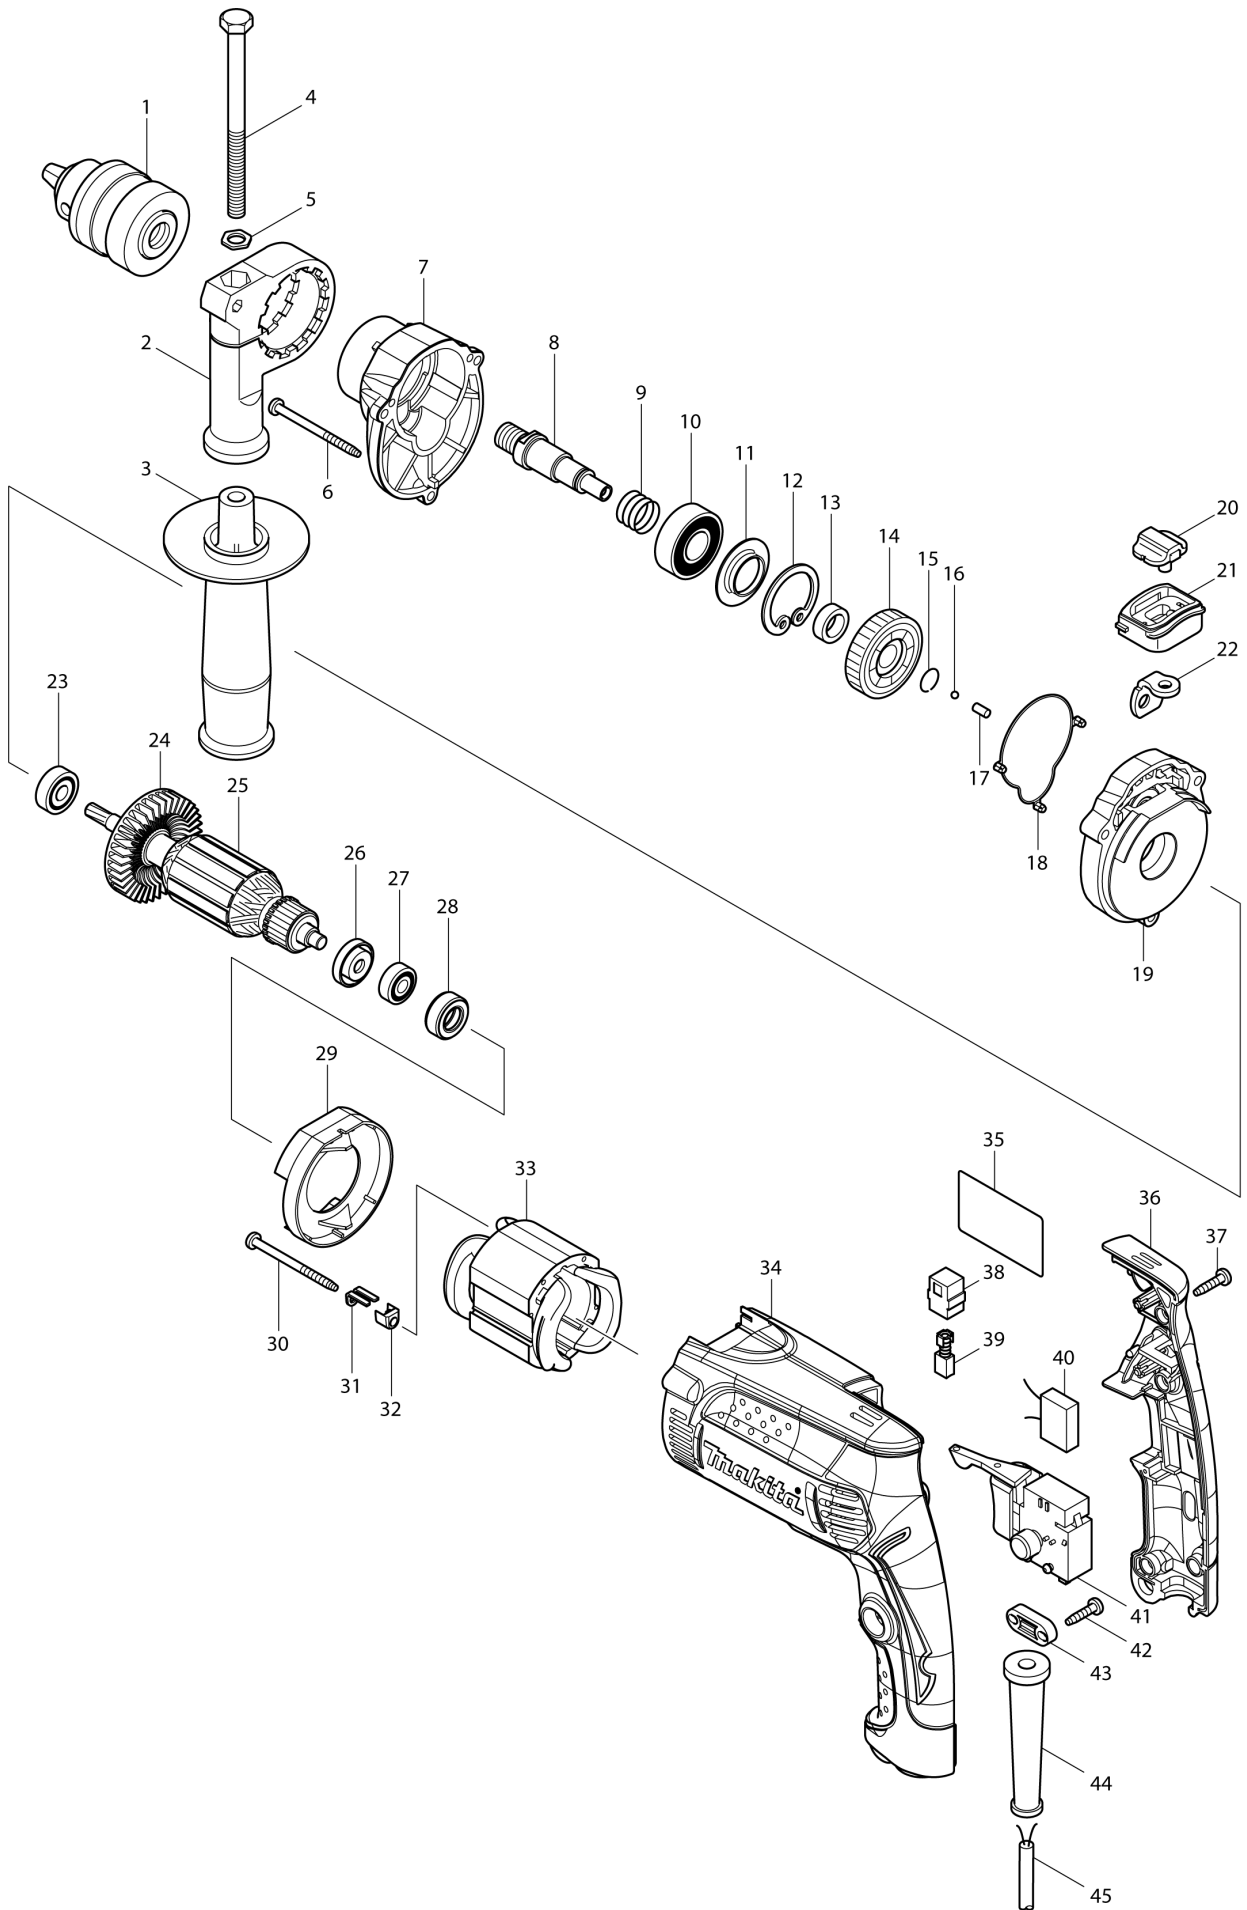

TH	THAILAND
----	----------

Diagram / Parts List

HP1630

HAMMER DRILL 16MM

(TH) HP1630 / HAMMER DRILL 16MM

TH	THAILAND
----	----------

HP1630 / HAMMER DRILL 16MM

Item	Sub	Parts No.	Parts Description	Qty	I/C	E/C No.	Close No.	Remark
001		763161-4	DRILL CHUCK S13	1				
002		417630-4	GRIP BASE	1				
003		153503-4	GRIP 36 COMPLETE	1				
004		265495-6	HEX. BOLT M8X110	1				
005		345280-4	HEX. WASHER	1				
006		266361-0	TAPPING SCREW 4X30	3			C0991	
006-1		265654-2	TAPPING SCREW 4X30	3	O	C0991		
007		450619-9	GEAR HOUSING	1				
008		324223-9	SPINDLE	1			C3337	
008-1		327220-4	SPINDLE	1	S	C3337	C7290	
008-2		327376-3	SPINDLE	1	S	C7290		
009		233330-6	COMPRESSION SPRING 16	1				
010		211241-5	BALL BEARING 6202DDW	1				
011		257246-1	RING 19	1				
012		962153-2	RETAINING RING R-35	1				
013		257173-2	RING 12	1				
014A		226589-2	HELICAL GEAR 37	1			A7367	
014B		226589-2	HELICAL GEAR 37	1			A7367	
014-1A		227806-3	HELICAL GEAR 37	1	S	A7367		
014-1B		227806-3	HELICAL GEAR 37	1	S	A7367		
014-1D		227806-3	HELICAL GEAR 37	1				
014-1E		227806-3	HELICAL GEAR 37	1				
015		233938-6	RING SPRING 12	1				
016		216001-0	STEEL BALL 3.5	1				
017		256251-5	PIN 4	1				
018		424112-9	SEAL RING	1				
019		158676-8	GEAR HOUSING COVER COMPLETE	1			C3337	
019-1		140G48-3	GEAR HOUSING COVER COMPLETE	1	S	C3337	C7290	
019-2		140M12-0	GEAR HOUSING COVER COMPLETE	1	S	C7290		
020		417819-4	CHANGE LEVER	1				
021		450621-2	LEVER CASE	1				
022		345944-0	CHANGE PLATE	1				
023		211031-6	BALL BEARING 608LLB	1				
024		241869-5	FAN 55	1				
025A		515308-4	ARMATURE ASS'Y 220V	1			A7367	
	D10		INC. 23,24,26,27				A7367	
025B		515308-4	ARMATURE ASS'Y 220V	1			A7367	
	D10		INC. 23,24,26,27				A7367	
025-1A		513438-5	ARMATURE ASS'Y 220V	1	S	A7367		
	D10		INC. 23,24,26,27			A7367		
025-1B		513438-5	ARMATURE ASS'Y 220V	1	S	A7367		
	D10		INC. 23,24,26,27			A7367		
025-1D		513438-5	ARMATURE ASS'Y 220V	1				
	D10		INC. 23,24,26,27					
025-1E		513438-5	ARMATURE ASS'Y 220V	1				
	D10		INC. 23,24,26,27					
026		681636-0	INSULATION WASHER	1				
027		211021-9	BALL BEARING 607LLB	1				
028		421808-3	RUBBER RING 19	1				
029		450620-4	BAFFLE PLATE	1				
030		266415-3	TAPPING SCREW 4X55	2			C0991	
030-1		265649-5	TAPPING SCREW 4X55	2	O	C0991	DH753	
030-2		265650-0	TAPPING SCREW 4X50	2	S	DH753		
031		344871-8	RETAINER	2				
032		417237-6	INSULATION COVER	2			DH753	
033		626603-8	FIELD 220V	1			DH753	
033-1		621A33-4	FIELD	1	<	DH753		
034		450617-3	MOTOR HOUSING	1			B8519	
034-1		457967-7	MOTOR HOUSING	1	<	B8519		
035		865364-7	HP1630 NAME PLATE	1				
036		158677-6	HANDLE COVER COMPLETE	1				
037		266326-2	TAPPING SCREW 4X18	4			C0991	
037-1		265652-6	TAPPING SCREW 4X18	4	O	C0991		
038A		643563-9	BRUSH HOLDER 5X8	2			99619	
038B		643563-9	BRUSH HOLDER 5X8	2			99619	