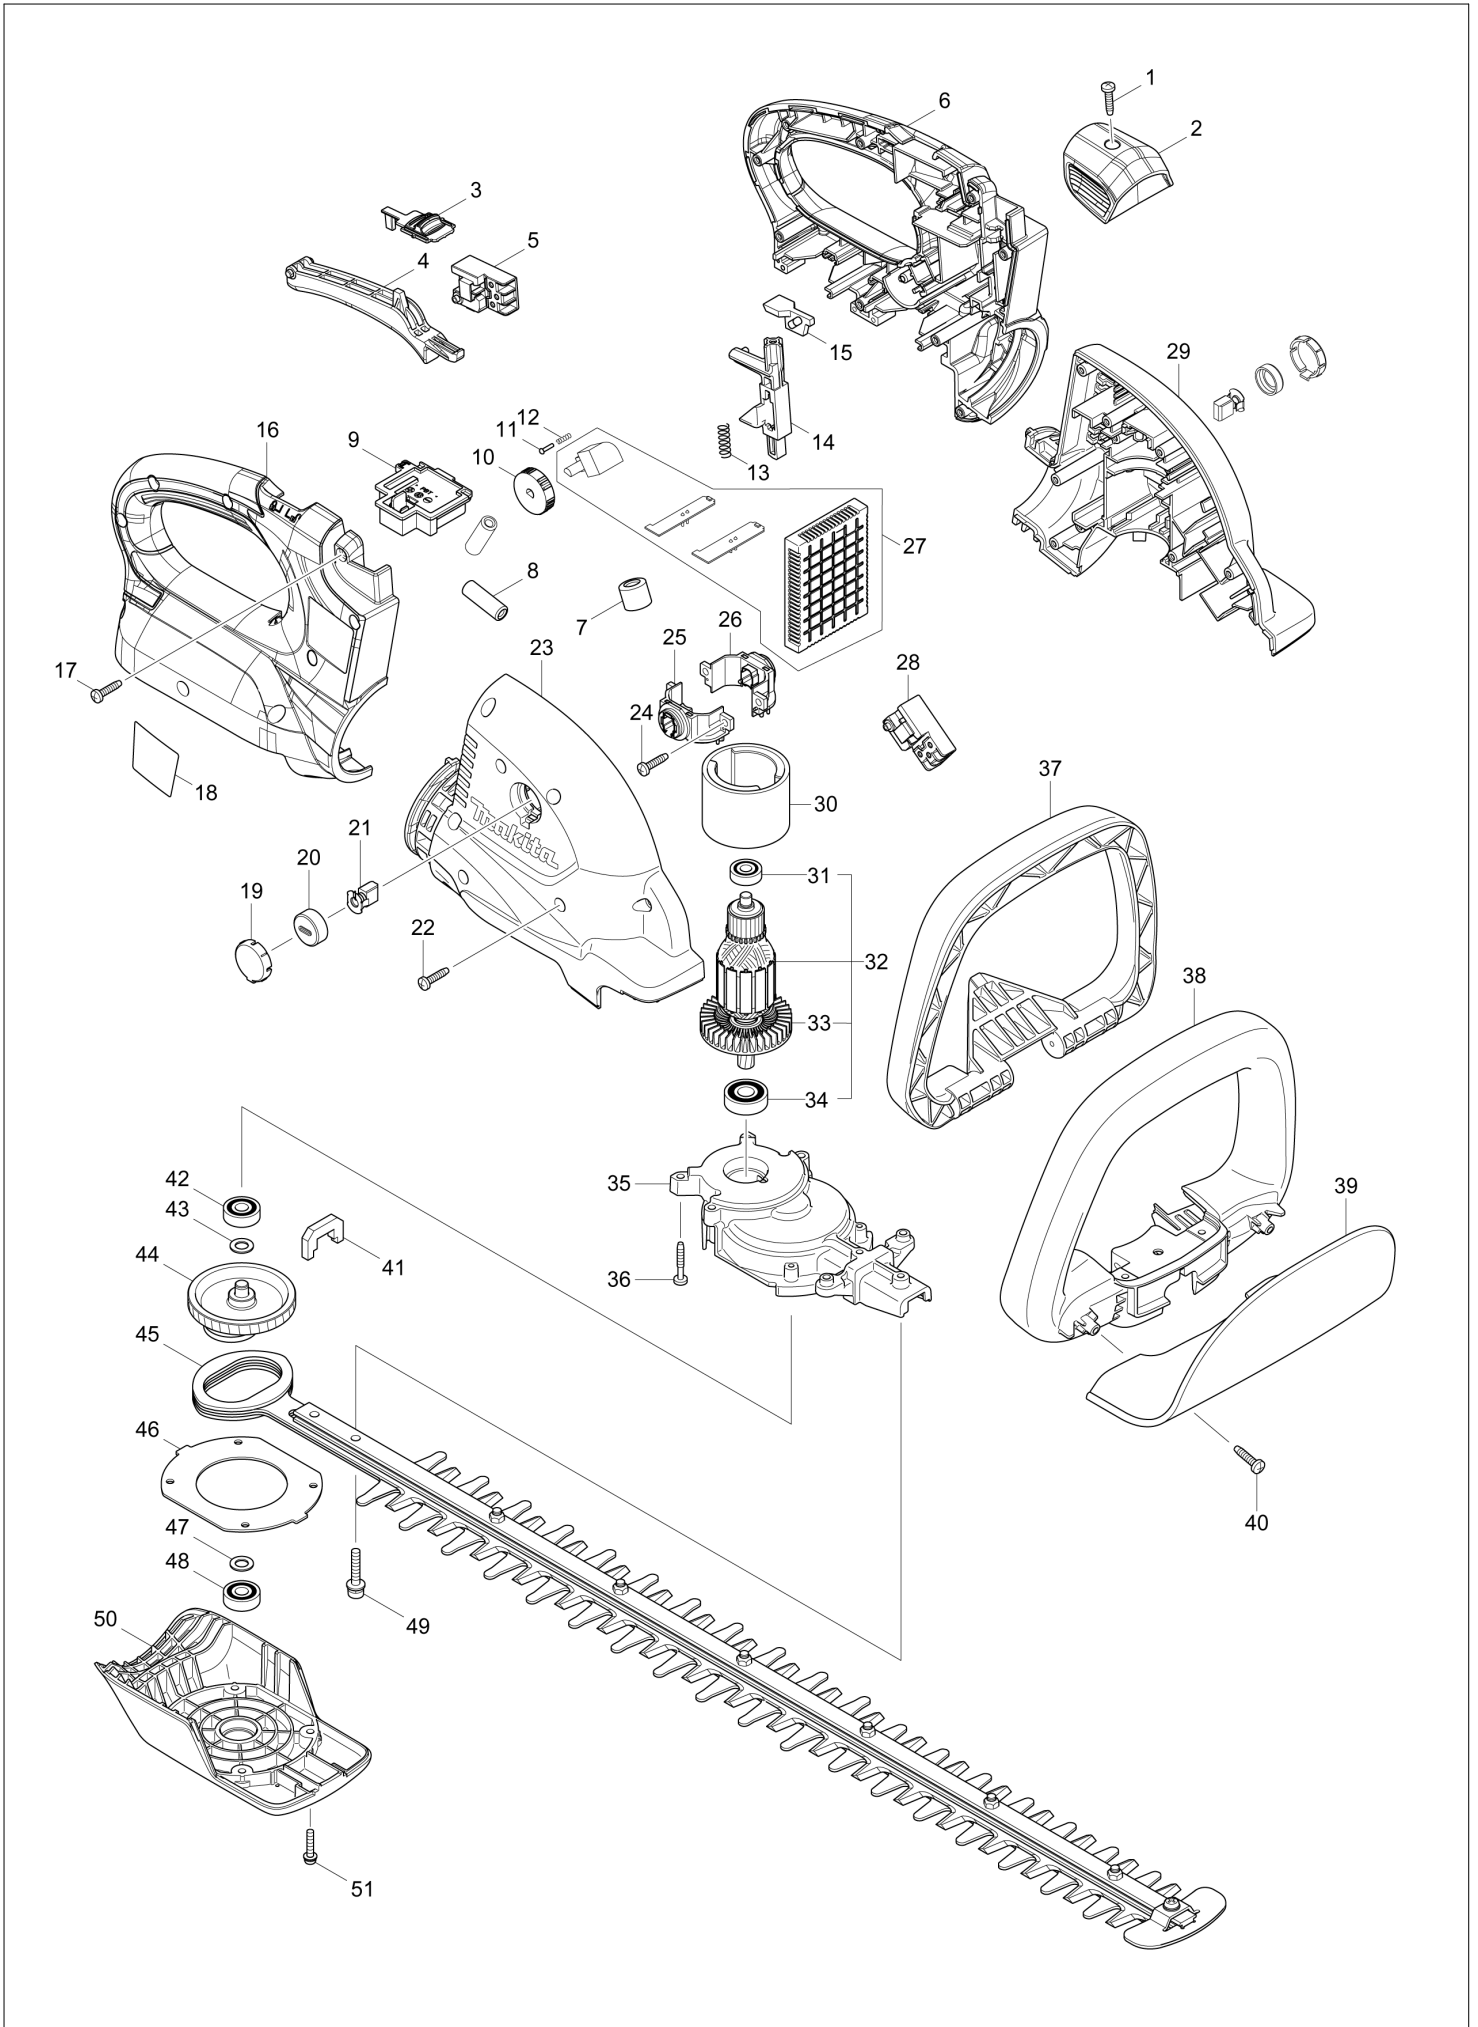

TH	THAILAND
----	----------

Diagram / Parts List

DUH651

650MM CRDLSS HEDGE TRIMMER

(TH) DUH651 / 650MM CRDLSS HEDGE TRIMMER

TH	THAILAND
----	----------

DUH651 / 650MM CRDLSS HEDGE TRIMMER

Item	Sub	Parts No.	Parts Description	Qty	I/C	E/C No.	Close No.	Remark
001		265995-6	TAPPING SCREW 4X18	1				
002		452164-0	KNOB	1				
003		455093-6	LOCK OFF LEVER	1				
004		455091-0	SWITCH LEVER A	1				
005		650730-9	SWITCH TG72BD-6	1				
006		187879-7	HANDLE SET	1				
	C10	263005-3	RUBBER PIN 6	4				
	C20	803N80-7	INDICATION LABEL	1				
	D10		INC. 16					
009		644808-8	TERMINAL	2				
010		271427-3	DIAL 28	1				
011		255058-6	RIVET 2	1				
012		233002-3	COMPRESSION SPRING 3	1				
013		233117-6	COMPRESSION SPRING 6	1				
014		452162-4	LOCK LEVER	1				
015		455092-8	SLIDER	1				
016		187879-7	HANDLE SET	1				
	C10	263005-3	RUBBER PIN 6	4				
	C20	803N80-7	INDICATION LABEL	1				
	D10		INC. 6					
017		265995-6	TAPPING SCREW 4X18	10				
018		815R03-7	DUH651 NAME PLATE	1				
019		452145-4	HOLDER CAP COVER	2				
020		643941-3	BRUSH HOLDER CAP	2				
021		195023-2	CARBON BRUSH SET CB-442	1				
022		265995-6	TAPPING SCREW 4X18	8				
023		187878-9	HOUSING SET	1				
	C10	263025-7	RUBBER PIN 4	4				
	D10		INC. 29					
024		265995-6	TAPPING SCREW 4X18	2				
025		644511-1	BRUSH HOLDER	1				
026		644512-9	BRUSH HOLDER	1				
027		620274-3	CONTROLLER	1			D9700	
027-1		620E41-6	CONTROLLER	1	<	D9700		
028		650730-9	SWITCH TG72BD-6	1				
029		187878-9	HOUSING SET	1				
	C10	263025-7	RUBBER PIN 4	4				
	D10		INC. 23					
030		638020-0	YOKE UNIT	1				
031		211022-7	BALL BEARING 607ZZ	1				
032		519261-6	ARMATURE ASSEMBLY 36V	1				
	D10		INC. 31,33,34					
033		240045-8	FAN 55	1				
034		211062-5	BALL BEARING 6000ZZ	1				
035		140604-7	GEAR HOUSING COMPLETE	1				
	C10	263002-9	RUBBER PIN 4	1				
036		265999-8	TAPPING SCREW 4X25	6				
037		452160-8	SWITCH LEVER B	1				
038		452158-5	FRONT GRIP	1				
039		452147-0	PROTECTOR	1				
040		265995-6	TAPPING SCREW 4X18	2				
041		443142-1	DUST GUARD	1				
042		211032-4	BALL BEARING 608ZZ	1			D0926	
042-1		210223-4	BALL BEARING 608ZZ	1	O	D0926		
043		253835-0	FLAT WASHER 8	1				
044		140536-8	GEAR COMPLETE	1				
045		194673-0	SHEAR BLADE ASS'Y SET	1			A1147	
	C10	252184-2	HEX.LOCK NUT M5-8	6			A1147	
	C20	257717-8	SLEEVE 5	8			A1147	
	C30	265181-9	+TRUSS HEAD SCREW M5X20	6			A1147	
	C40	345205-8	BRANCH CATCHER	1			A1147	
	C50	911208-0	PAN HEAD SCREW M5X10	1			A1147	
	C60	188605-7	OIL VESSEL SET	1			A1147	
045-1		196688-3	SHEAR BLADE ASS'Y SET	1	O	A1147	C1237	
	C10	252184-2	HEX.LOCK NUT M5-8	6		A1147	C1237	