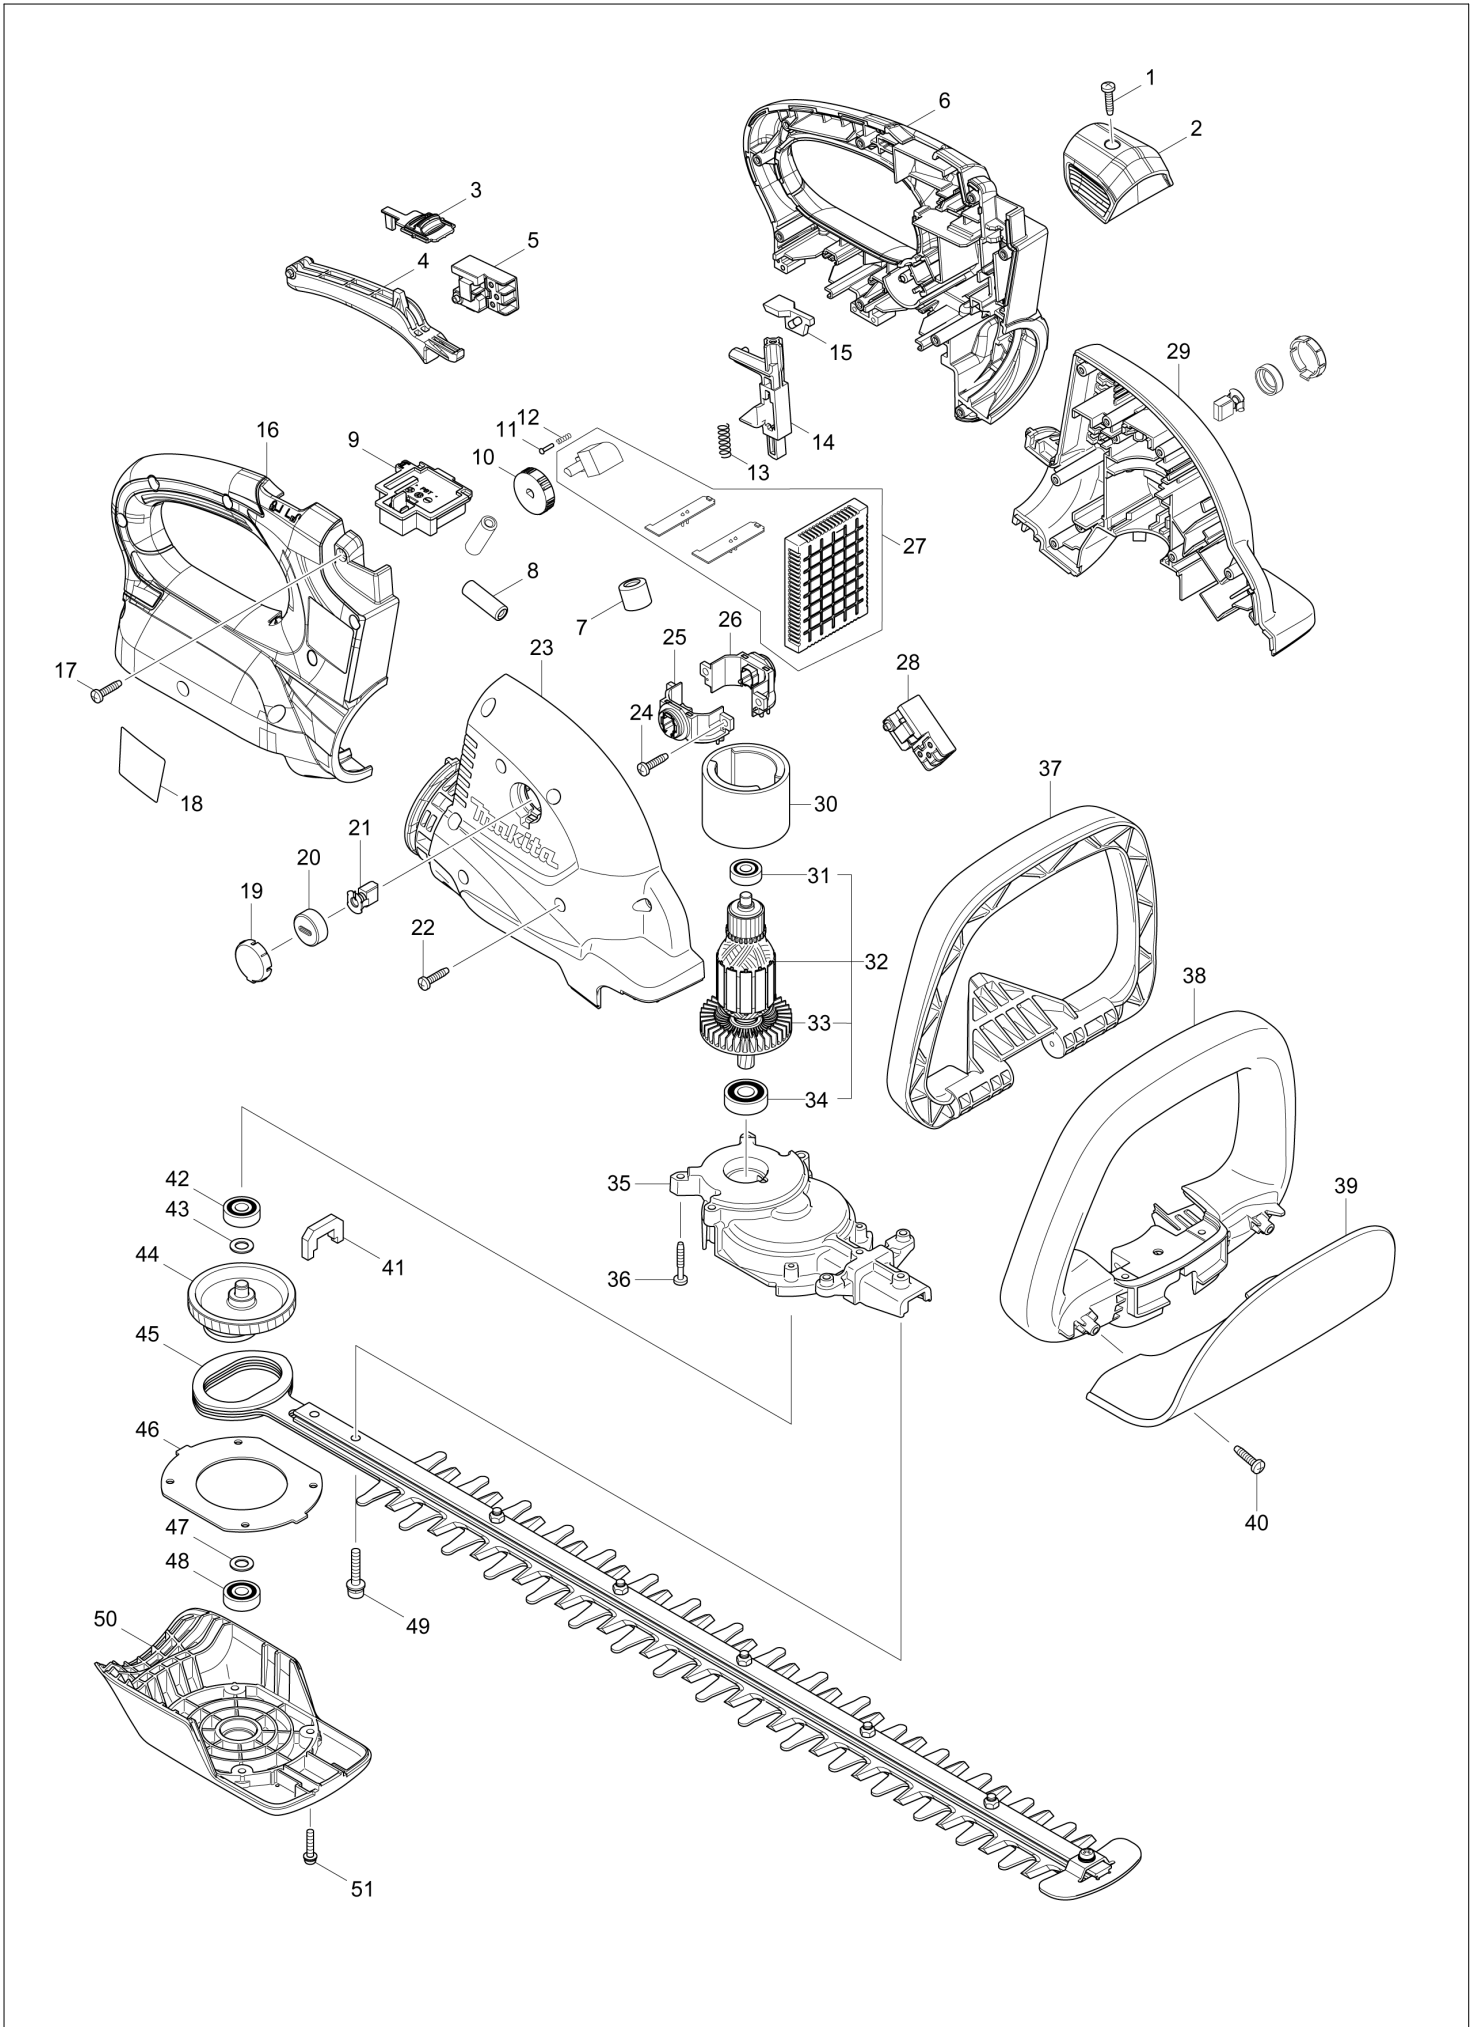

TH	THAILAND
----	----------

Diagram / Parts List

DUH551

550MM CRDLSS HEDGE TRIMMER

(TH) DUH551 / 550MM CRDLSS HEDGE TRIMMER

TH	THAILAND
----	----------

DUH551 / 550MM CRDLSS HEDGE TRIMMER

Item	Sub	Parts No.	Parts Description	Qty	I/C	E/C No.	Close No.	Remark
001		265995-6	TAPPING SCREW 4X18	1				
002		452164-0	KNOB	1				
003		455093-6	LOCK OFF LEVER	1				
004		455091-0	SWITCH LEVER A	1				
005		650730-9	SWITCH TG72BD-6	1				
006		187879-7	HANDLE SET	1				
	C10	263005-3	RUBBER PIN 6	4				
	C20	803N80-7	INDICATION LABEL	1				
	D10		INC. 16					
009		644808-8	TERMINAL	2				
010		271427-3	DIAL 28	1				
011		255058-6	RIVET 2	1				
012		233002-3	COMPRESSION SPRING 3	1				
013		233117-6	COMPRESSION SPRING 6	1				
014		452162-4	LOCK LEVER	1				
015		455092-8	SLIDER	1				
016		187879-7	HANDLE SET	1				
	C10	263005-3	RUBBER PIN 6	4				
	C20	803N80-7	INDICATION LABEL	1				
	D10		INC. 6					
017		265995-6	TAPPING SCREW 4X18	10				
018		815P92-0	DUH551 NAME PLATE	1				
019		452145-4	HOLDER CAP COVER	2				
020		643941-3	BRUSH HOLDER CAP	2				
021		195023-2	CARBON BRUSH SET CB-442	1				
022		265995-6	TAPPING SCREW 4X18	8				
023		187878-9	HOUSING SET	1				
	C10	263025-7	RUBBER PIN 4	4				
	D10		INC. 29					
024		265995-6	TAPPING SCREW 4X18	2				
025		644511-1	BRUSH HOLDER	1				
026		644512-9	BRUSH HOLDER	1				
027		620274-3	CONTROLLER	1			D9700	
027-1		620E41-6	CONTROLLER	1	<	D9700		
028		650730-9	SWITCH TG72BD-6	1				
029		187878-9	HOUSING SET	1				
	C10	263025-7	RUBBER PIN 4	4				
	D10		INC. 23					
030		638020-0	YOKE UNIT	1				
031		211022-7	BALL BEARING 607ZZ	1				
032		519261-6	ARMATURE ASSEMBLY 36V	1				
	D10		INC. 31,33,34					
033		240045-8	FAN 55	1				
034		211062-5	BALL BEARING 6000ZZ	1				
035		140604-7	GEAR HOUSING COMPLETE	1				
	C10	263002-9	RUBBER PIN 4	1				
036		265999-8	TAPPING SCREW 4X25	6				
037		452160-8	SWITCH LEVER B	1				
038		452158-5	FRONT GRIP	1				
039		452147-0	PROTECTOR	1				
040		265995-6	TAPPING SCREW 4X18	2				
041		443142-1	DUST GUARD	1				
042		211032-4	BALL BEARING 608ZZ	1			D0926	
042-1		210223-4	BALL BEARING 608ZZ	1	O	D0926		
043		253835-0	FLAT WASHER 8	1				
044		140536-8	GEAR COMPLETE	1				
045-1		196687-5	SHEAR BLADE ASS'Y SET	1			C3066	
	C10	252184-2	HEX.LOCK NUT M5-8	5			C3066	
	C20	257717-8	SLEEVE 5	7			C3066	
	C30	265181-9	+TRUSS HEAD SCREW M5X20	5			C3066	
	C40	345205-8	BRANCH CATCHER	1			C3066	
	C50	911208-0	PAN HEAD SCREW M5X10	1			C3066	
	C60	188605-7	OIL VESSEL SET	1			C3066	
045-2		126416-2	SHEAR BLADE ASSEMBLY	1	>	C3066	C8625	
	C10	264013-7	HEX. LOCK NUT M5-8	5	X	C3066	C8625	