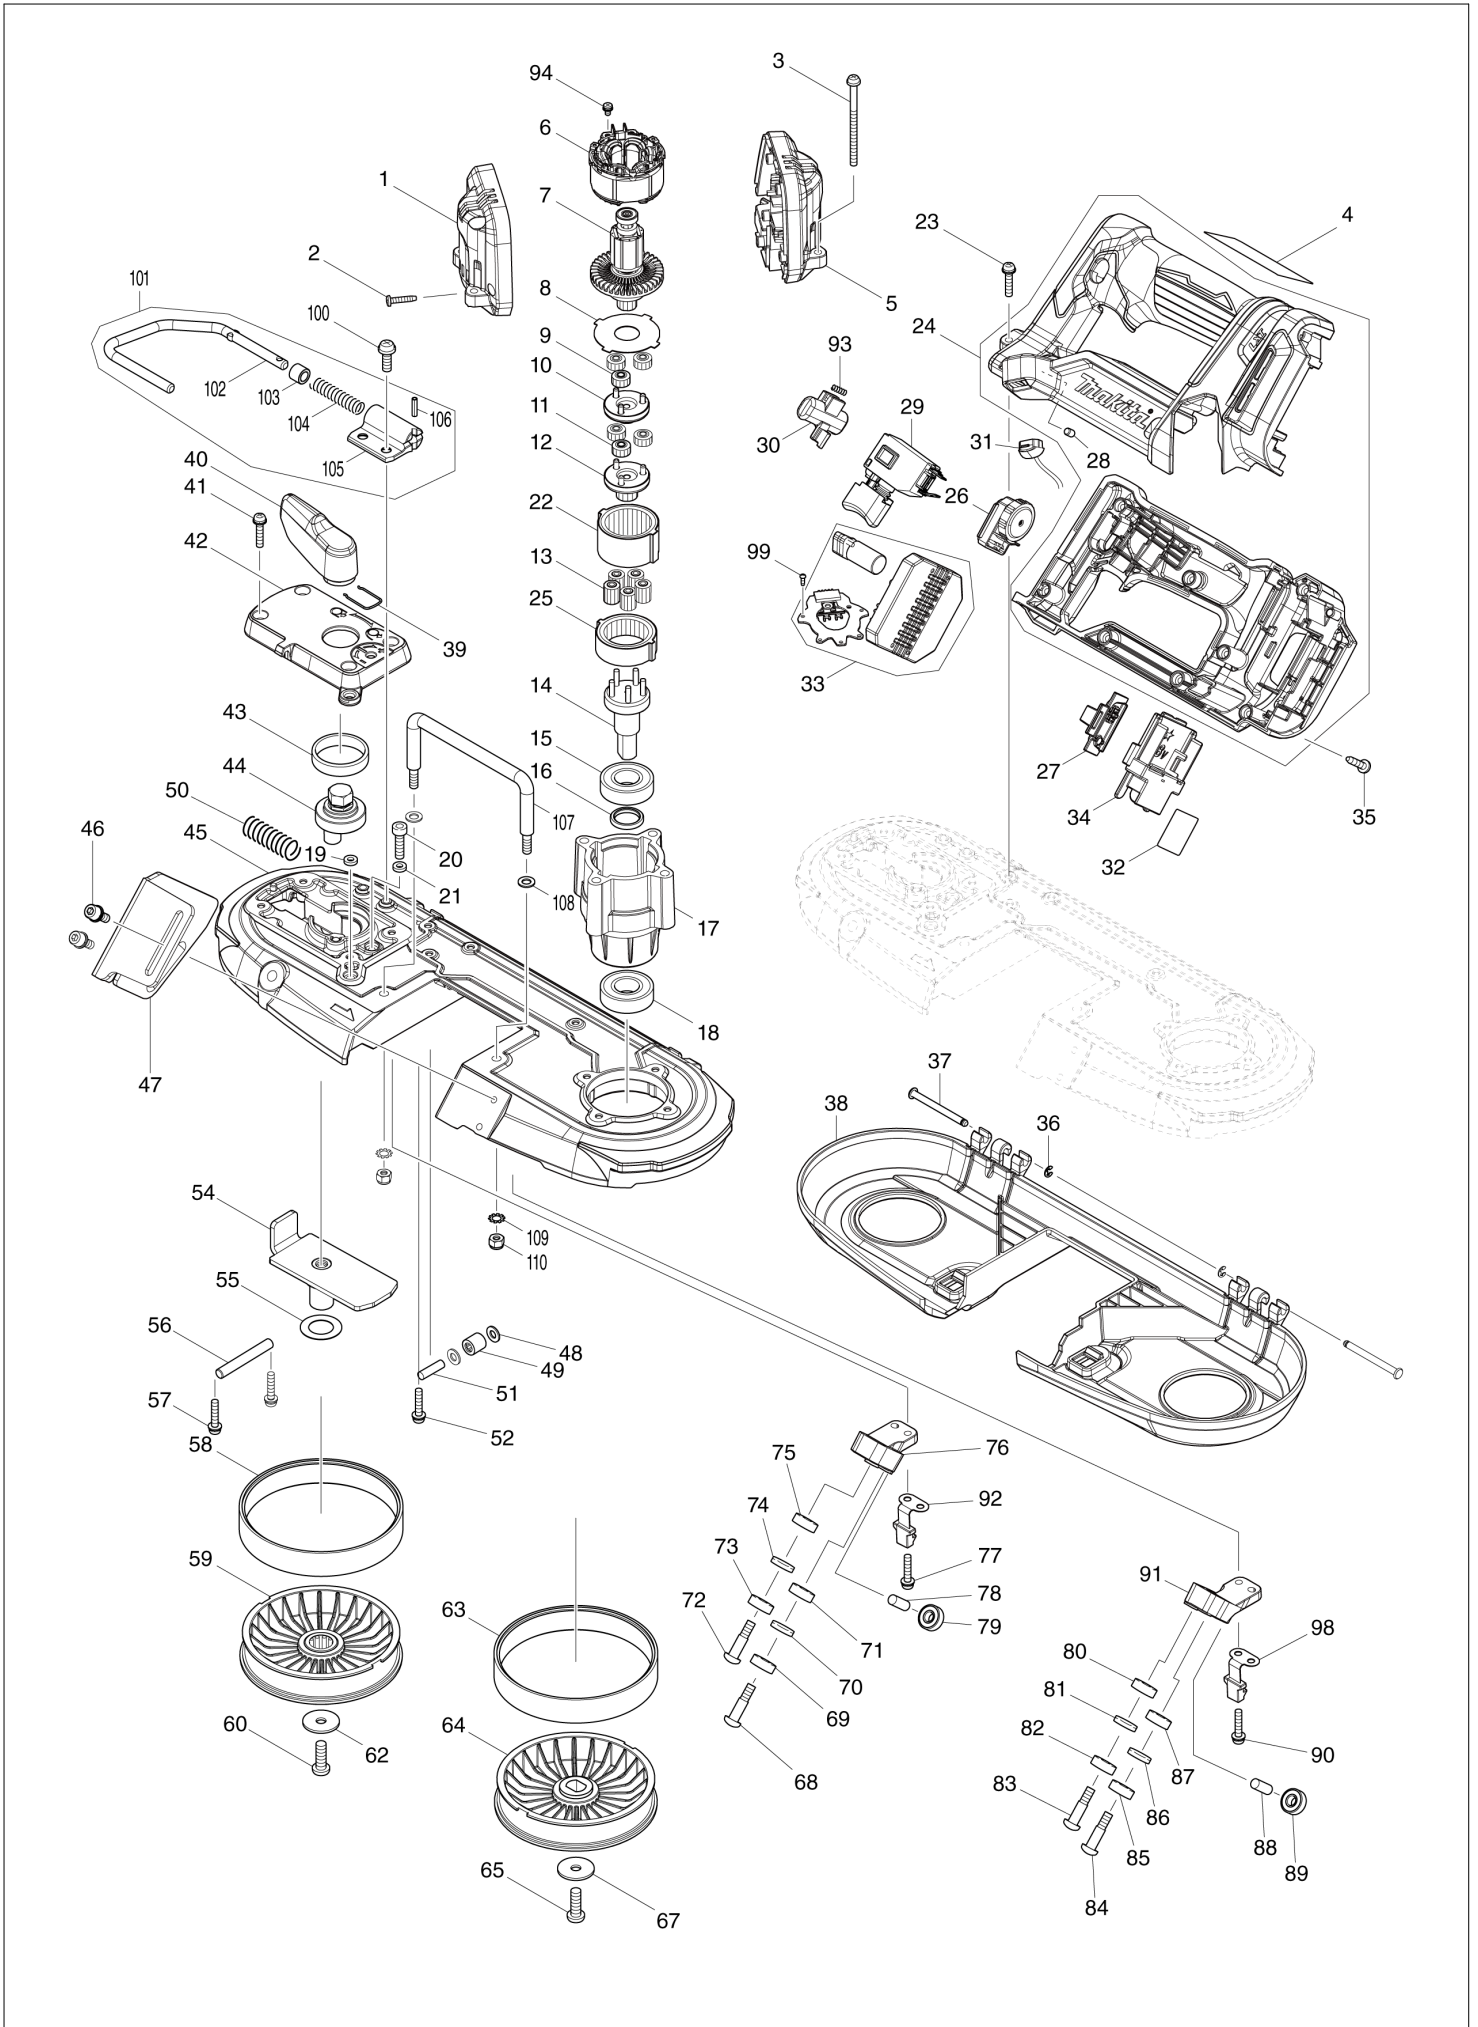

TH	THAILAND
----	----------

Diagram / Parts List

DPB183

CORDLESS PORTABLE BAND SAW

(TH) DPB183 / CORDLESS PORTABLE BAND SAW

TH	THAILAND
----	----------

DPB183 / CORDLESS PORTABLE BAND SAW

Item	Sub	Parts No.	Parts Description	Qty	I/C	E/C No.	Close No.	Remark
001		183P49-2	MOTOR HOUSING SET	1				
	D10		INC. 5					
002		266130-9	TAPPING SCREW BIND PT 3X16	5				
003		911188-0	PAN HEAD SCREW M4X60	4				
004		857C69-1	DPB183 NAME PLATE	1				
005		183P49-2	MOTOR HOUSING SET	1				
	D10		INC. 1					
006		629482-3	STATOR	1				
007		619628-9	ROTOR	1				
008		253474-6	LOCK WASHER	1				
009		226923-6	SPUR GEAR 13	3				
010		140M80-3	SPUR GEAR 14B COMPLETE	1				
011		226923-6	SPUR GEAR 13	3				
012		140M81-1	SPUR GEAR 16 COMPLETE	1				
013		226924-4	SPUR GEAR 11	5				
014		140T74-0	SPINDLE COMPLETE	1				
015		211247-3	BALL BEARING 6002DDW	1				
016		257348-3	RING 15	1				
017		319980-2	GEAR HOUSING	1				
018		211247-3	BALL BEARING 6002DDW	1				
019		262130-7	URETHANE RING 4	1				
020		265382-9	HEX. SOCKET HEAD BOLT M5X20	1				
021		262130-7	URETHANE RING 4	1				
022		226921-0	INTERNAL GEAR 40	1				
023		911138-5	P.H.SCREW M4X20 WITH WR	4				
024		183R20-8	HANDLE SET	1				
	C10	263005-3	RUBBER PIN 6	2				
	D10		INC. 28					
025		226922-8	INTERNAL GEAR 39	1				
026		620A64-0	DIAL CURCUIT	1				
027		140T79-0	INDICATION PLATE COMPLETE	1				
028		263027-3	RUBBER PIN 4	1				
029		651486-7	SWITCH C3JW-4B-R	1				
030		412551-5	LOCK OFF BUTTON	1				
031		620521-2	LED CIRCUIT	1				
032		857C76-4	DPB183 SERIAL NO. LABEL	1				
033		620D03-8	CONTROLLER	1				
034		643874-2	TERMINAL	1				
035		266130-9	TAPPING SCREW BIND PT 3X16	8				
036		961017-7	STOP RING E-3	2				
037		256689-4	PIN 4	2				
038		412485-2	WHEEL COVER	1				
039		231955-0	RING SPRING 12	1				
040		271462-1	LEVER 54	1				
041		911138-5	P.H.SCREW M4X20 WITH WR	4				
042		459084-9	LEVER HOLDER	1				
043		214408-4	PLANE BEARING 30	1				
044		326351-6	LEVER SHAFT	1				
045		140V75-0	FRAME COMPLETE	1				
	C10	424736-1	SPONGE	1				
	C20	263005-3	RUBBER PIN 6	1				
046		922224-7	H.S.H.BOLT M5X16 WITH WG	2				
047		346728-9	STOPPER PLATE	1				
048		267010-2	FLAT WASHER 5	2				
049		212199-1	NEEDLE BEARING 510	1				
050		234313-9	COMPRESSION SPRING 9	1				
051		256155-1	PIN 5	1				
052		911138-5	P.H.SCREW M4X20 WITH WR	1				
054		162564-3	SLIDE PLATE	1				
055		267164-5	FLAT WASHER 15	1				
056		268241-6	PIN 6	1				
057		911138-5	P.H.SCREW M4X20 WITH WR	2				
058		424589-8	RUBBER TIRE	1				
059		140J07-5	WHEEL COMPLETE A	1				
060		265484-1	H.S.BUTTON HEAD SCREW M6X17	1				