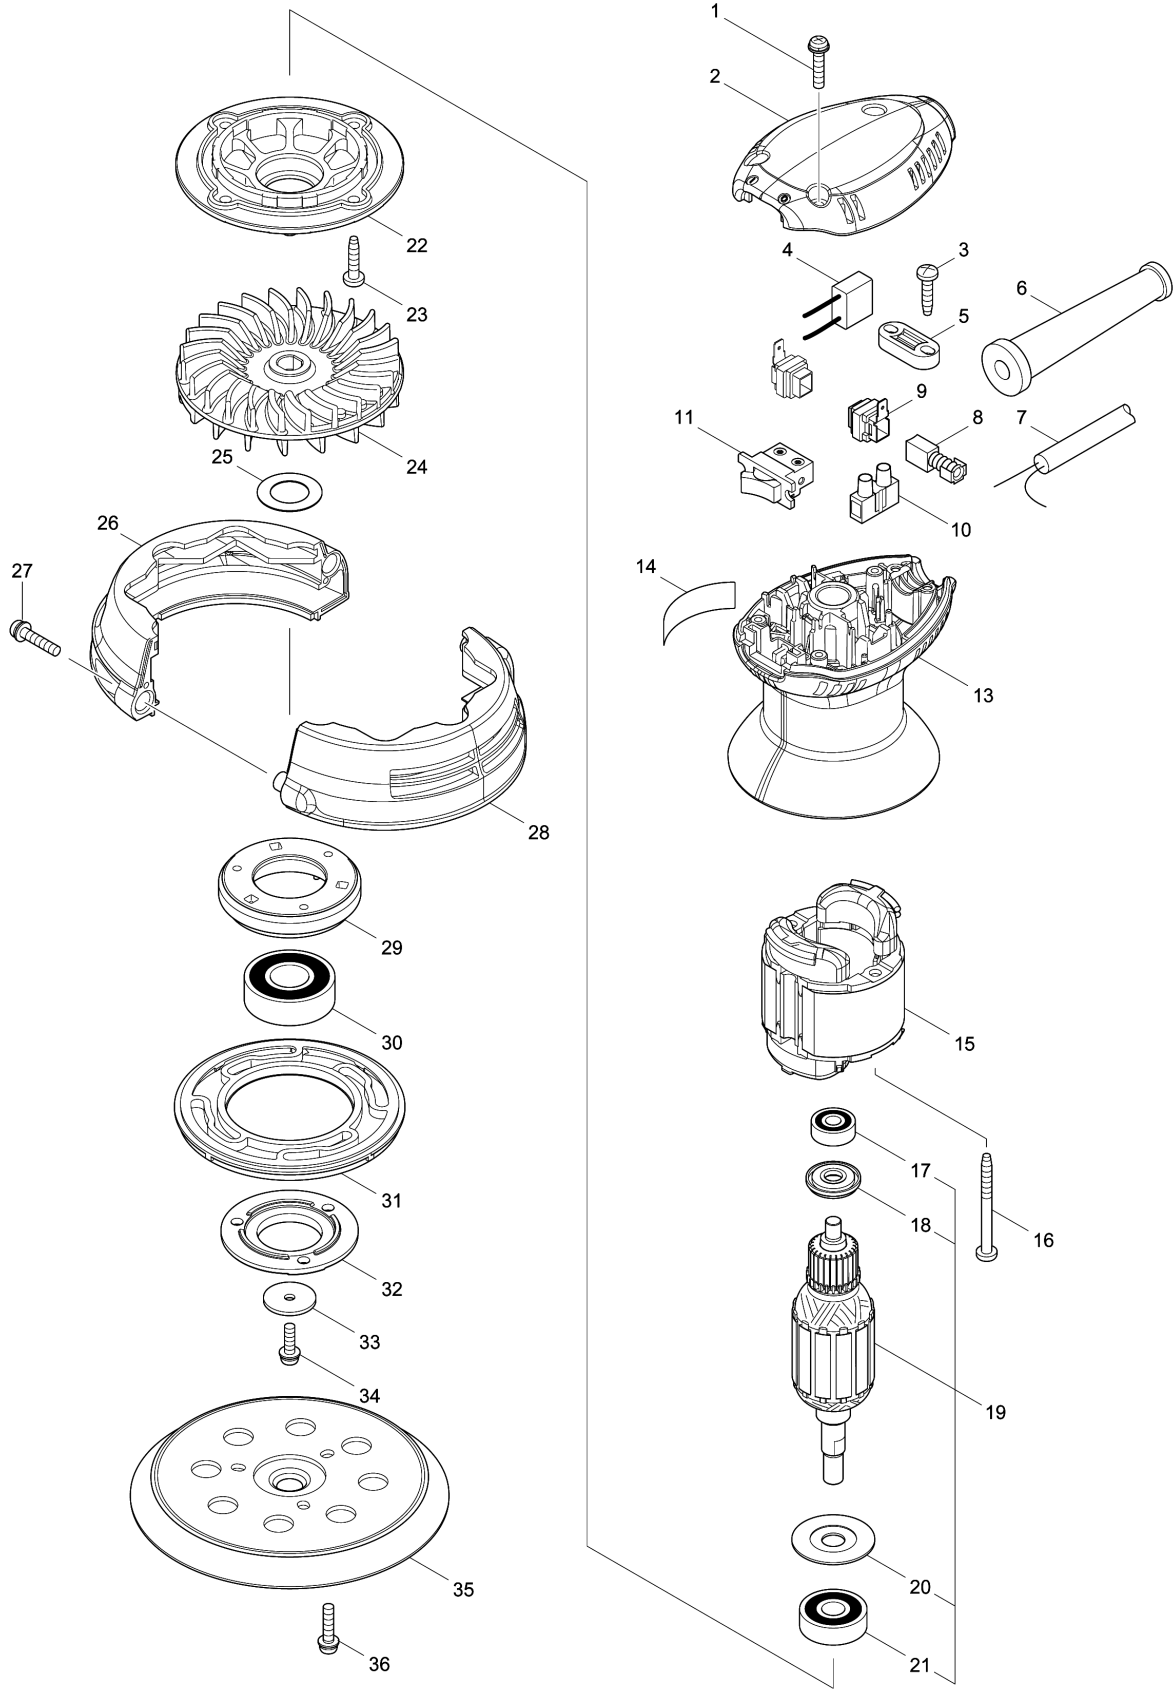

Model No.M9202 125MM RANDOM ORBIT SANDER

Model No.M9202 125MM RANDOM ORBIT SANDER

รายการ	รหัสอะไหล่	รายละเอียด	การ แลกเปลี่ยน	จำนวน	New/Old	ขาย	ซื้อ	ข้อความ
001	266326-2	TAPPING SCREW 4X18		3				
002	450869-6	TOP COVER		1				
003	266326-2	TAPPING SCREW 4X18		2				
005	687124-5	STRAIN RELIEF		1				
006	682569-2	CORD GUARD 8-85		1				
007	691284-7	POWER SUPPLY CORD 0.75- 2-2.0		1				
008	B-80422	CARBON BRUSH SET CB- 419A		1				
009	643995-0	BRUSH HOLDER		2				
010	654532-5	TERMINAL BLOCK 1P		1				
011	651527-9	SWITCH		1				
013	456015-9	MOTOR HOUSING		1				
014	851A59-4	M9202 NAME PLATE		1				
015	633688-7	FIELD 220-240V		1				
016	266425-0	TAPPING SCREW 4X45		2				
017	210028-2	BALL BEARING 606ZZ		1				
018	681675-0	INSULATION WASHER		1				
019	510251-2	ARMATURE ASS'Y 220-240V		1				
D10		INC. 17,18,20,21						
020	267806-1	WASHER 9		1				
021	211092-6	BALL BEARING 629DDW		1				
022	450672-5	BRACKET		1				
023	266326-2	TAPPING SCREW 4X18		4				
024	241673-2	FAN 88		1				
025	267164-5	FLAT WASHER 15		1				
026	188622-7	SKIRT SET		1				
D10		INC. 28						
027	265107-1	PAN HEAD SCREW M4X20		2				
028	188622-7	SKIRT SET		1				
D10		INC. 26						
029	318304-9	BEARING BOX		1				
030	211228-7	BALL BEARING 6202DDW		1				
031	424131-5	BRAKE RING		1				
032	318303-1	BEARING BOX COVER		1				
033	253739-6	FLAT WASHER 4		1				
034	265099-4	PAN HEAD SCREW M4X14		1				
035	743081-8	PAD 123		1				
036	265112-8	+PAN HEAD SCREW M4X18		3				
A01	794544-7	ABRASIVE DISC 125 #120		1				

Please order the parts with part number.

Print Date 12/6/2020