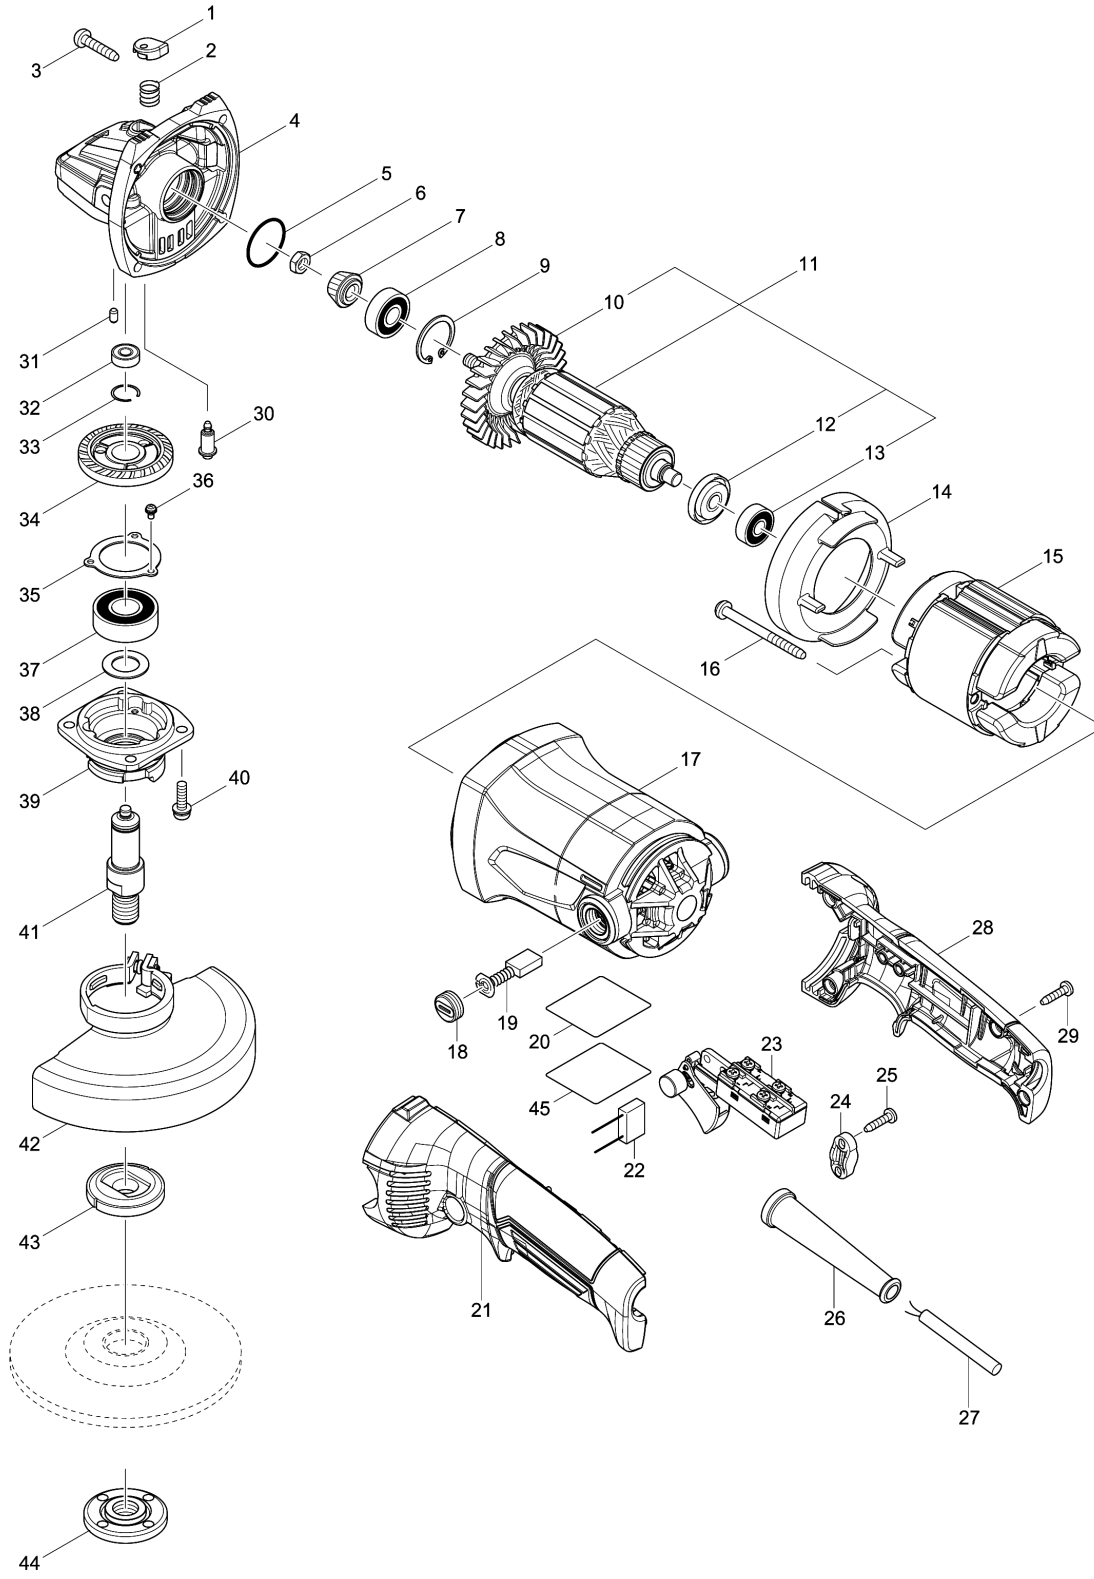

Model No.M9002 125MM ANGLE GRINDER

Model No.M9002 125MM ANGLE GRINDER

รายการ	รหัสอะไหล่	รายละเอียด	การ แลกเปลี่ยน	จำนวน	New/Old	ขาย	ซื้อ	ข้อความ
001	417771-6	PIN CAP		1				
002	234057-1	COMPRESSION SPRING 8		1				
003	266459-3	TAPPING SCREW 5X25		4				
004	319178-1	GEAR HOUSING		1				
005	213445-5	O-RING 26		1				
006	264010-3	HEX.NUT M7		1				
007	227520-1	SPIRAL BEVEL GEAR 11		1				
008	210059-1	BALL BEARING 6000DDW		1				
009	962105-3	RETAINING RING R-26		1				
010	240094-5	FAN 70		1				
011	513928-8	ARMATURE ASS'Y 220V		1				
D10		INC. 10,12,13						
012	681644-1	INSULATION WASHER		1				
013	210029-0	BALL BEARING 608ZZ		1				
014	455301-5	BAFFLE PLATE		1				
015	594668-7	FIELD ASS'Y 220V		1				
C11	654449-2	RING TERMINAL		2				
C21	654485-8	PARALLEL SPLICE		2				
016	266329-6	TAPPING SCREW 5X60		2				
017	143253-9	MOTOR HOUSING COMPLTE		1				
C10	644501-4	BRUSH HOLDER 5X11		2				
018-1	643750-0	BRUSH HOLDER CAP 7-11		2				
019	B-80379	CARBON BRUSH SET CB-303A		1				
020	850Y29-4	M9002 NAME PLATE		1				
021-1	183B06-6	HANDLE SET		1				
D10		INC. 28						
023	650115-9	SWITCH TN31-2		1				
024	687140-7	STRAIN RELIEF		1				
025	266326-2	TAPPING SCREW 4X18		2				
026	682574-9	CORD GUARD 10-90		1				
027	691780-5	POWER SUPPLY CORD 0.75-2-5.0		1				
028-1	183B06-6	HANDLE SET		1				
D10		INC. 21						
029	266326-2	TAPPING SCREW 4X18		4				
030	256505-0	SHOULDER PIN 5		1				
031	263002-9	RUBBER PIN 4		1				
032	210033-9	BALL BEARING 696ZZ		1				
033	233925-5	RING SPRING 13		1				
034	227637-0	SPIRAL BEVEL GEAR 35A		1				
035	285728-3	BEARING RETAINER 39		1				
036	911003-8	PAN HEAD SCREW M3X6		3				
037	211241-5	BALL BEARING 6202DDW		1				
038	267274-8	FLAT WASHER 15		1				