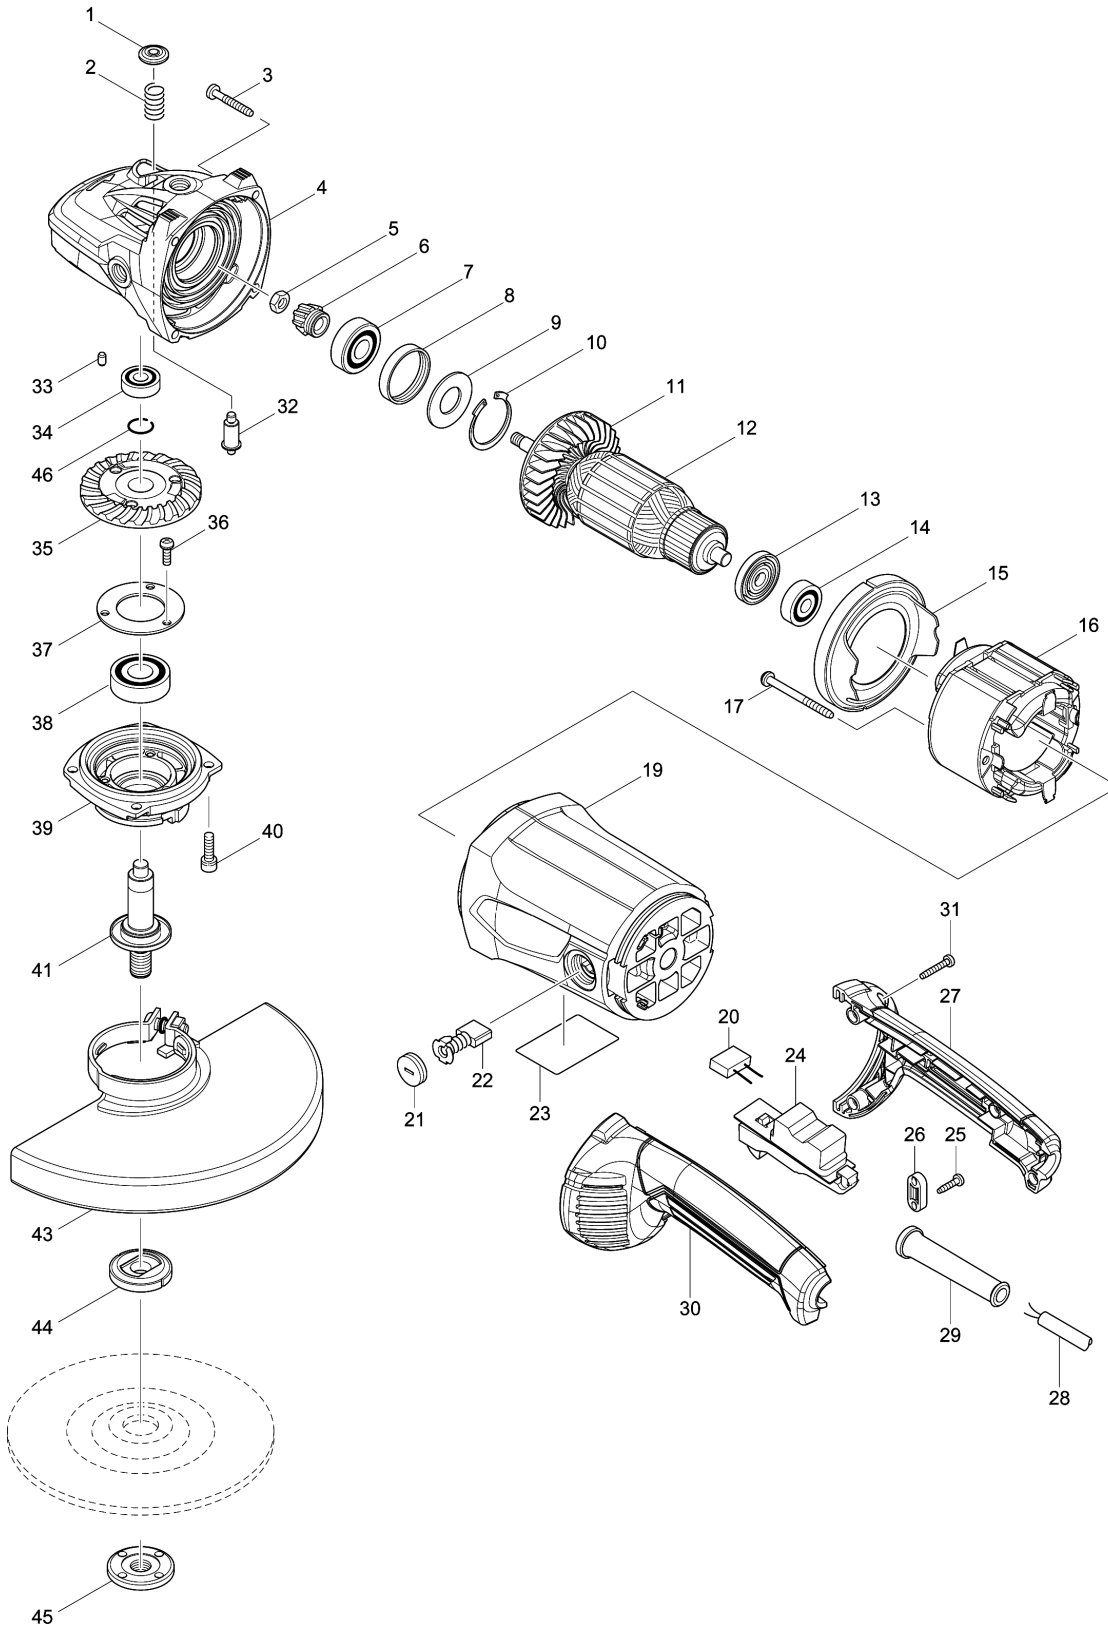

Model No.M9001 230MM ANGLE GRINDER

Model No.M9001 230MM ANGLE GRINDER

รายการ	รหัสอะไหล่	รายละเอียด	การ แลกเปลี่ยน	จำนวน	New/Old	ขาย	ซื้อ	ข้อความ
001	419133-4	PIN CAP		1				
002	233292-8	COMPRESSION SPRING 12		1				
003	266373-3	TAPPING SCREW 5X35		4				
004	142753-6	GEAR HOUSING COMPLETE		1				
D10		INC. 33						
005	252194-9	HEX. NUT M8		1				
006	227490-4	SPIRAL BEVEL GEAR 12		1				
007	210104-2	BALL BEARING 6301DDW		1				
008	262085-6	RUBBER RING 38		1				
009	267299-2	FLAT WASHER 20		1				
010	962211-4	RETAINING RING R-42		1				
011	240081-4	FAN 80		1				
012	516948-1	ARMATURE ASS'Y 220-240V		1				
D10		INC. 11,13,14						
013	681630-2	INSULATION WASHER		1				
014	210070-3	BALL BEARING 6200ZZ		1				
015	419135-0	BAFFLE PLATE		1				
016	596278-6	FIELD ASS'Y 220V		1				
C10	654197-3	RING TERMINAL		2				
C21	654486-6	PARALLEL SPLICE		2				
017	266352-1	TAPPING SCREW 5X65		2				
019	143252-1	MOTOR HOUSING COMPLETE		1				
C10	643564-7	BRUSH HOLDER		2				
020	645240-9	NOISE SUPPRESSOR		1				
021	643700-5	BRUSH HOLDER CAP 7-18		2				
022	B-80357	CARBON BRUSH SET CB-204A		1				
023	850W54-3	M9001 NAME PLATE		1				
024	651184-3	SWITCH HY44C		1				
025	266326-2	TAPPING SCREW 4X18		2				
026	687140-7	STRAIN RELIEF		1				
027	183A94-7	HANDLE SET		1				
D10		INC. 30						
028-2	691780-5	POWER SUPPLY CORD 0.75-2-5.0		1				
029	682574-9	CORD GUARD 10-90		1				
030	183A94-7	HANDLE SET		1				
D10		INC. 27						
031	266374-1	TAPPING SCREW 4X25		4				
032	256491-5	SHOULDER PIN 5		1				
033	263002-9	RUBBER PIN 4		1				
034-1	210199-5	BALL BEARING 6000ZZ		1				
035	227491-2	SPIRAL BEVEL GEAR 53 A		1				
036	265120-9	PAN HEAD SCREW M5X16		3				
037	285724-1	BEARING RETAINER 50		1				