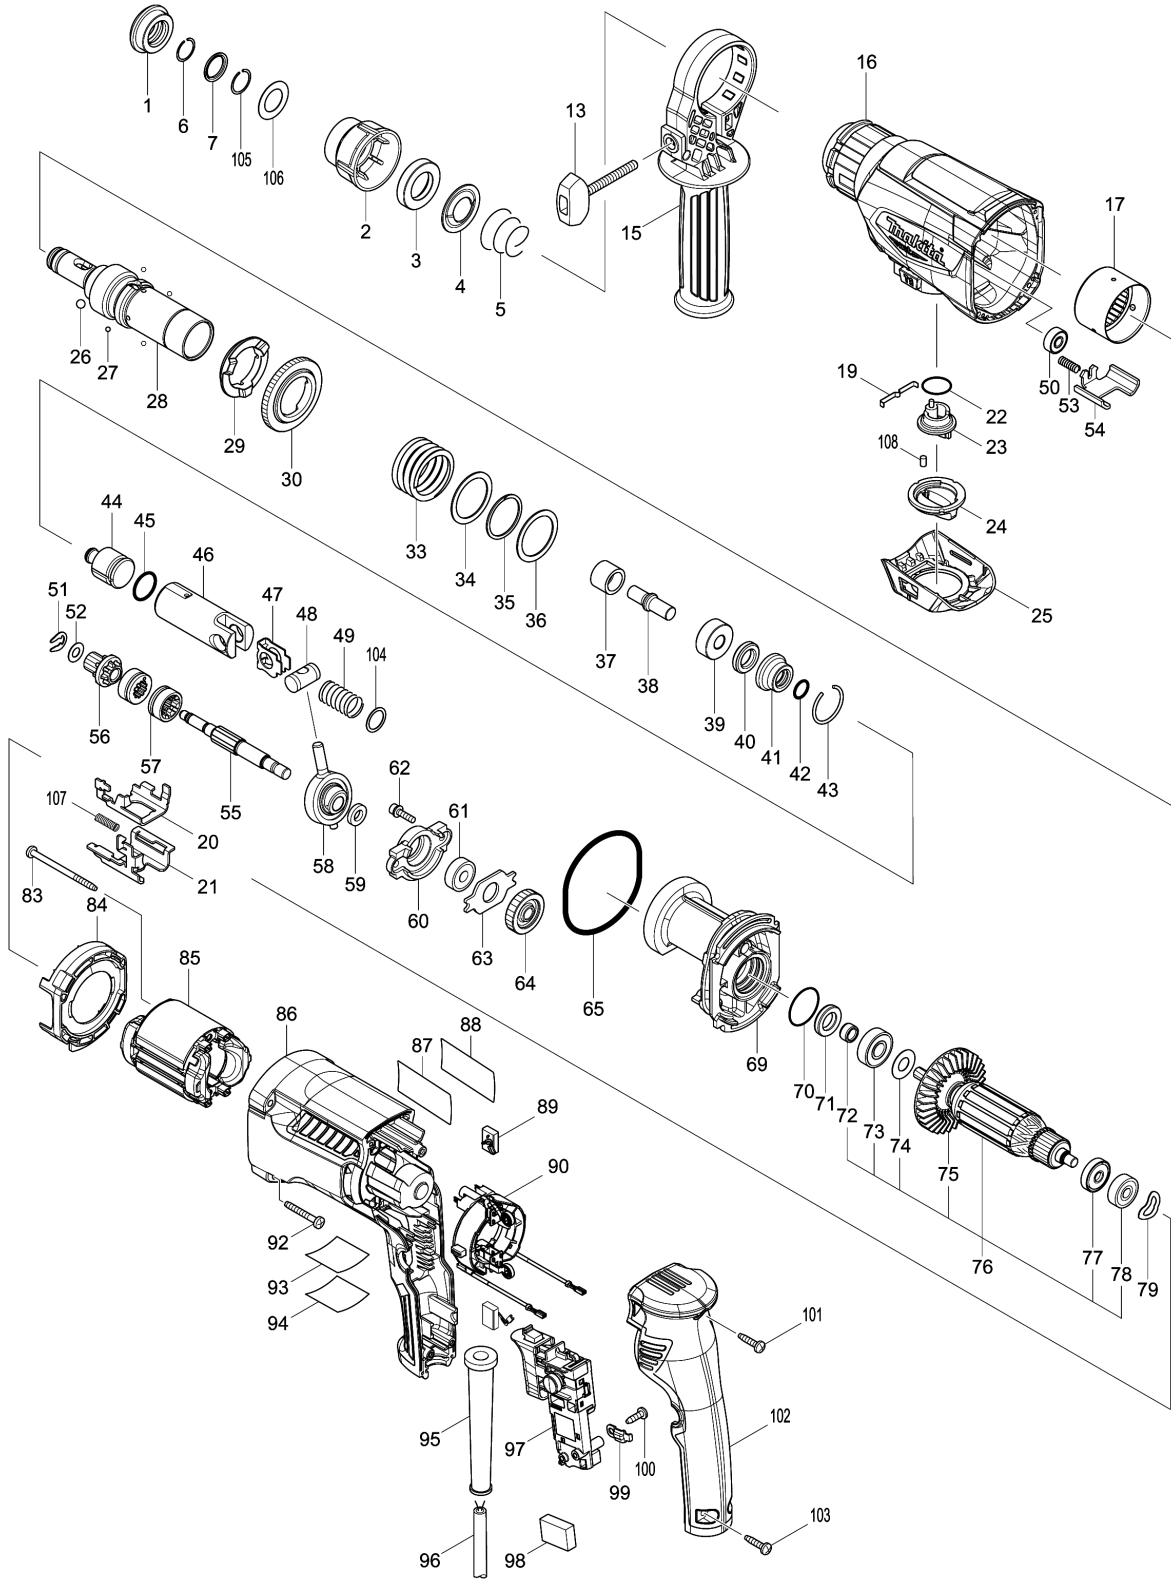

Model No.M8701 26MM COMBINATION HAMMER

Model No.M8701 26MM COMBINATION HAMMER

รายการ	รหัสอะไหล่	รายละเอียด	การ แลกเปลี่ยน	จำนวน	New/Old	ขาย	ซื้อ	ข้อความ
001	286288-8	CAP 35		1				
002	456529-8	CHUCK COVER		1				
003	325813-1	RING 21		1				
004	346177-0	GUIDE WASHER		1				
005	233916-6	CONICAL COMP. SPRING 21-29		1				
006	233989-9	RING SPRING 14		1				
007	346834-0	WASHER 16		1				
013	265795-4	THUMB SCREW M6X52		1				
015	452985-0	GRIP 34		1				
016	144216-8	GEAR HOUSING COMPLETE		1				
C10	213636-8	OIL SEAL 25		1				
017	143962-0	NEEDLE BEARING COMPLETE		1				
019	232286-0	LEAF SPRING		1				
020	347000-2	CHANGE PLATE B		1				
021	346999-8	CHANGE PLATE A		1				
022	213278-8	O RING 17		1				
023	455392-6	CHANGE LEVER		1				
024	455394-2	CHANGE LEVER CAP		1				
025	456528-0	CHANGE LEVER COVER		1				
026	216022-2	STEEL BALL 7.0		2				
027	216019-1	STEEL BALL 3		4				
028	144215-0	TOOL HOLDER COMPLETE		1				
C10	213344-1	OIL SEAL 9		1				
029	332139-4	DRIVING FLANGE		1				
030	227360-7	SPUR GEAR 51		1				
033	231899-4	COMPRESSION SPRING 31		1				
034	267153-0	FLAT WASHER 30		1				
035	257932-4	SPIRO LOCK WASHER 30		1				
036	267153-0	FLAT WASHER 30		1				
037	325782-6	SLEEVE 9A		1				
038	325789-2	IMPACT BOLT A		1				
039	325794-9	RING 10A		1				
040	424267-0	CUSHION RING 12		1				
041	325798-1	O-RING CASE A		1				
042	213073-6	O RING 9		1				
043	233979-2	RING SPRING 28		1				
044	325784-2	STRIKER		1				
045	213258-4	O RING 17.5		1				
046	310345-1	PISTON CYLINDER		1				
047	346036-8	GUIDE PLATE		1				
048	324215-8	PISTON JOINT		1				
049	234098-7	COMPRESSION SPRING 14		1				
050	210137-7	BALL BEARING 606ZZ		1				