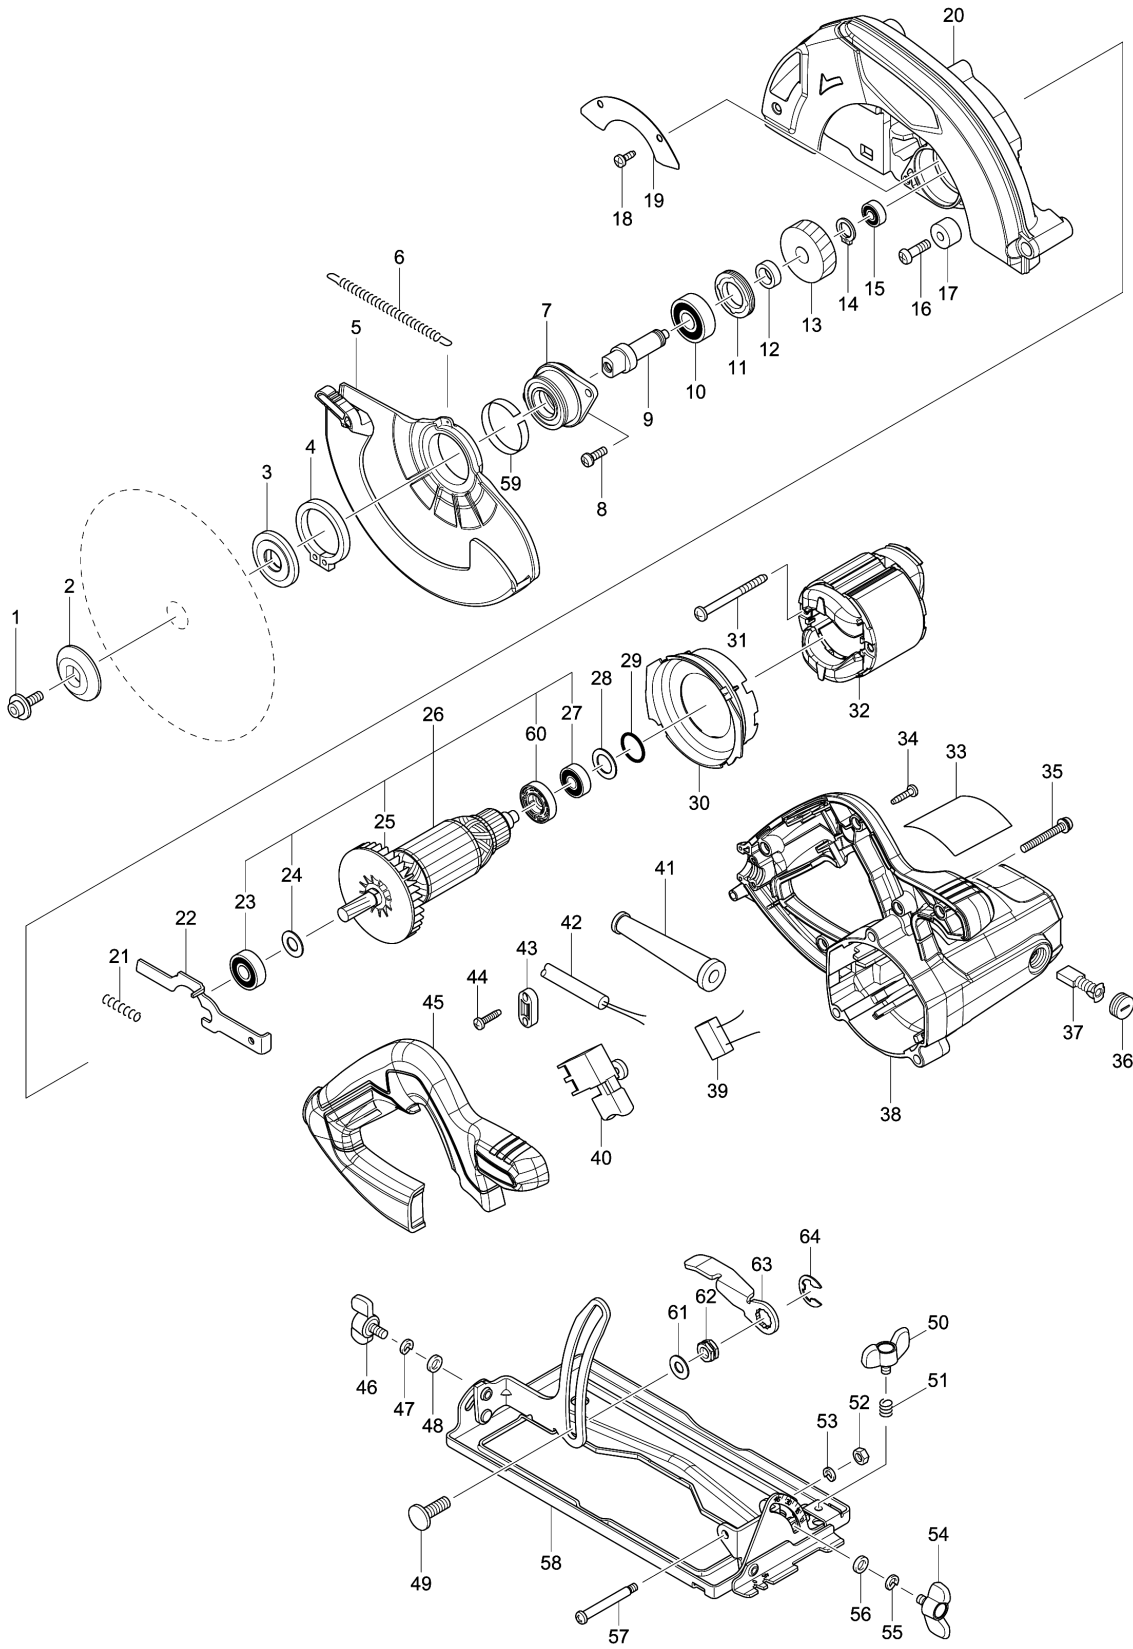

Model No.M5802 185/190MM CIRCULAR SAW

Model No.M5802 185/190MM CIRCULAR SAW

รายการ	รหัสอะไหล่	รายละเอียด	การ แลกเปลี่ยน	จำนวน	New/Old	ขาย	ซื้อ	ข้อความ
001	266819-9	HEX.SOKGET HEAD BOLT M6X20		1				
002	224437-9	OUTER FLANGE 40		1				
003	224386-0	INNER FLANGE 40		1				
004	961155-5	RETAINING RING S-38		1				
005	452090-3	SAFETY COVER		1				
006	231839-2	TENSION SPRING 4		1				
007	317666-2	BEARING BOX		1				
008	265120-9	PAN HEAD SCREW M5X16		2				
009	324320-1	SPINDLE		1				
010	211145-1	BALL BEARING 6201ZZ		1				
011	285840-9	BEARING RETAINER 19-33		1				
012	257173-2	RING 12		1				
013	226610-7	HELICAL GEAR 38		1				
014	961052-5	RETAINING RING S-12		1				
015	210028-2	BALL BEARING 606ZZ		1				
016	265117-8	+PAN HEAD SCREW M6X20		1				
017	262556-3	RUBBER SLEEVE 6		1				
018	266026-4	TAPPING SCREW BIND CT 4X12		1				
019	346314-6	COVER PLATE		1				
020	143585-4	BLADE CASE COMPLETE		1				
C10	213445-5	O-RING 26		1				
021	233092-6	COMPRESSION SPRING 5		1				
022	345317-7	SHAFT LOCK		1				
023-1	210199-5	BALL BEARING 6000ZZ		1				
024	267256-0	FLAT WASHER 10		1				
025	240064-4	FAN 70		1				
026-1	510169-7	ARMATURE ASS'Y 220V		1				
D10		INC. 23-25,27,60						
027	210029-0	BALL BEARING 608ZZ		1				
028	267255-2	FLAT WASHER 14		1				
029	213279-6	O RING 18		1				
030	452092-9	BAFFLE PLATE		1				
031	266329-6	TAPPING SCREW 5X60		2				
032-1	593943-8	FIELD ASS'Y 220V		1				
C11	654449-2	RING TERMINAL		2				
C21	654485-8	PARALLEL SPLICE		2				
033	852B51-9	M5802 NAME PLATE		1				
034	266326-2	TAPPING SCREW 4X18		5				
035	265104-7	PAN HEAD SCREW M5X40		3				
036	643750-0	BRUSH HOLDER CAP 7-11		2				
037	B-80379	CARBON BRUSH SET CB- 303A		1				
038	143586-2	MOTOR HOUSING COMPLETE		1				