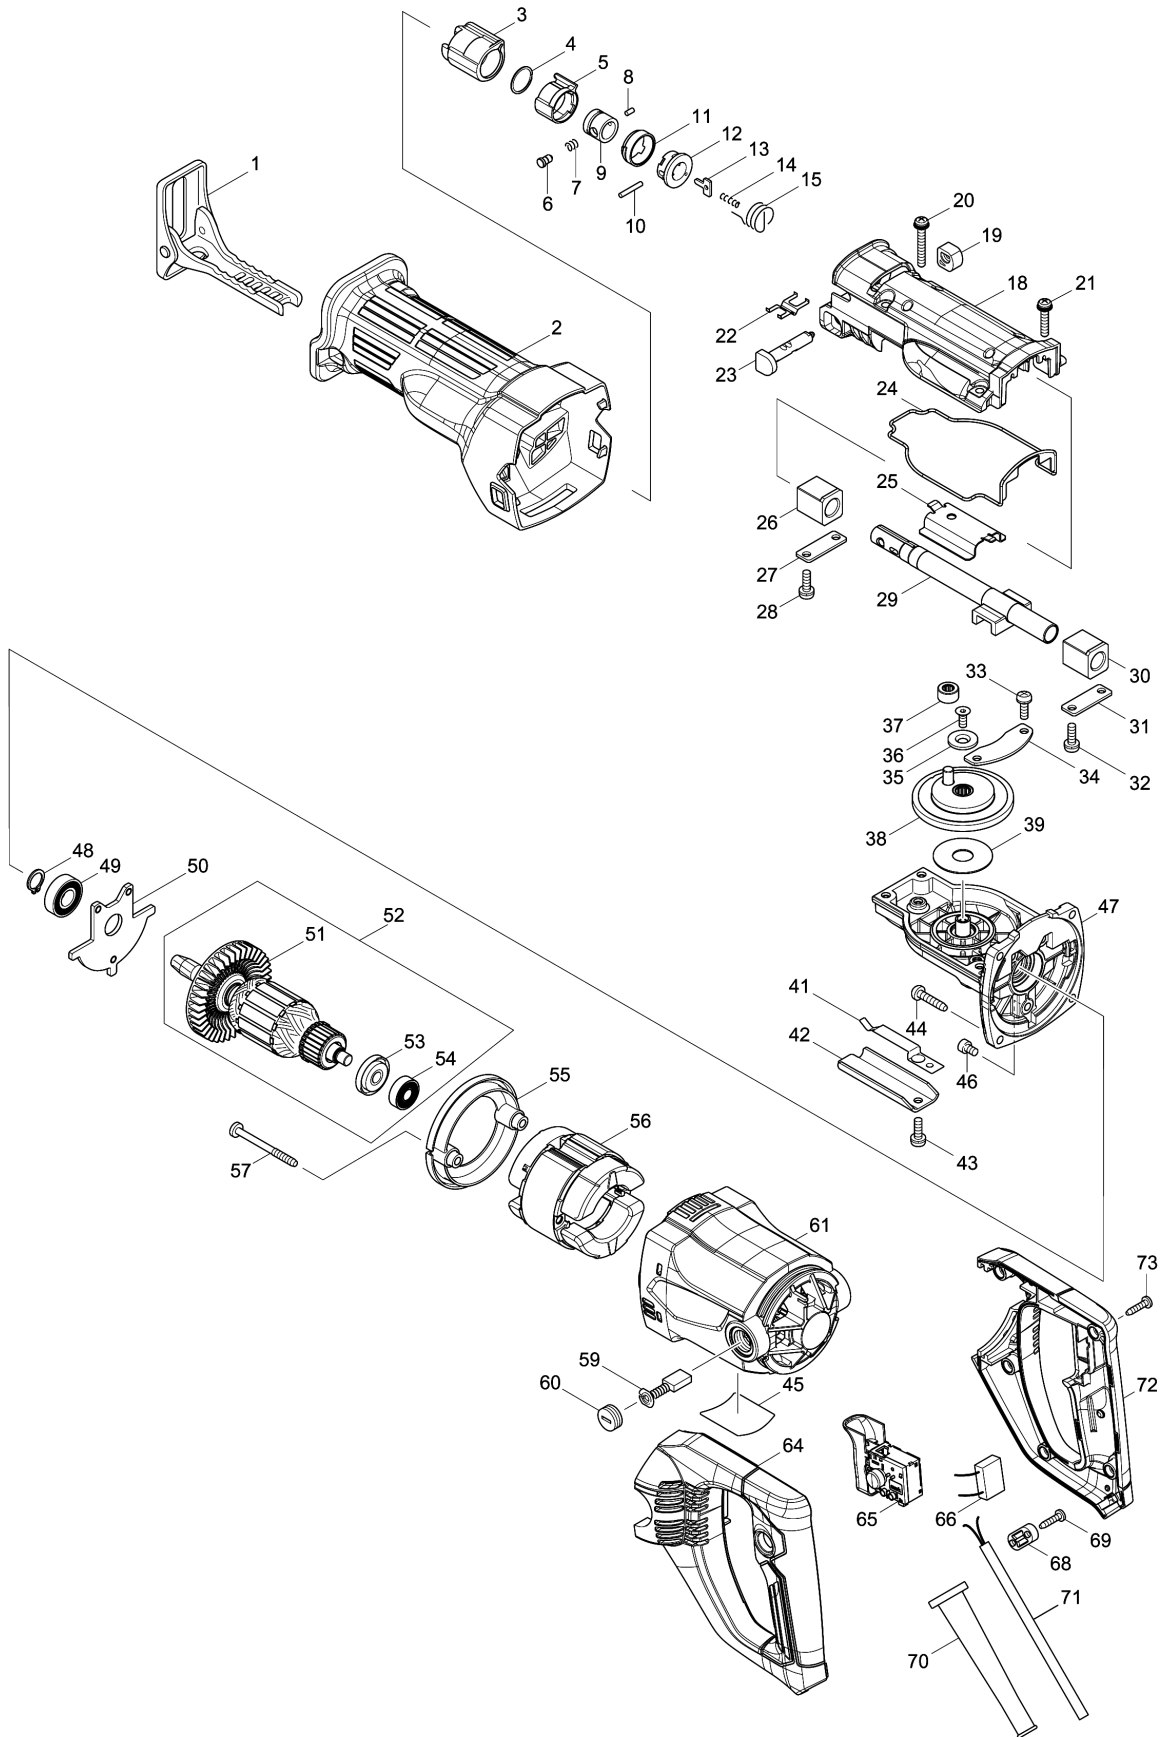

Model No.M4501 RECIPRO SAW

## Model No.M4501 RECIPRO SAW

รายการ	รหัสอะไหล่	รายละเอียด	การ แลกเปลี่ยน	จำนวน	New/Old	ขาย	ซื้อ	ข้อความ
001	163451-9	SHOE		1				
002	424587-2	INSULATION COVER		1				
003	424147-0	PROTECTOR		1				
004-1	257430-8	RETAINING RING(EXT)18		1				
005	310285-3	DRIVING SLEEVE		1				
006	256492-3	SHOULDER PIN 5		1				
007	233345-3	COMPRESSION SPRING 6		1				
008	268094-3	PIN 3		1				
009-1	327043-0	GUIDE SLEEVE		1				
010	256158-5	PIN 3		1				
011	417791-0	DRIVING SLEEVE GUIDE		1				
012	418311-3	SLEEVE		1				
013	345214-7	PUSH PLATE		1				
014	233025-1	COMPRESSION SPRING 2		1				
015	231687-9	TORSION SPRING 17		1				
018	142177-6	GEAR HOUSING COVER COMPLETE		1				
C10	213151-2	OIL SEAL 14		1				
C20	213174-0	X RING 14		1				
019	418806-6	CAP		1				
020	911258-5	PAN HEAD SCREW M5X35		2				
021	911243-8	PAN HEAD SCREW M5X25		2				
022	232221-8	LEAF SPRING A		1				
023	162236-0	SHIFT BUTTON		1				
024	424586-4	SEAL RING		1				
025	346714-0	SLIDE PLATE		1				
026	214169-6	PLANE BEARING 14		1				
027	341462-6	PLATE		1				
028	911225-0	PAN HEAD SCREW M5X16		2				
029-1	161601-0	SLIDER		1				
030	214169-6	PLANE BEARING 14		1				
031	341462-6	PLATE		1				
032	911225-0	PAN HEAD SCREW M5X16		2				
033	911225-0	PAN HEAD SCREW M5X16		2				
034	346715-8	GEAR PLATE		1				
035	267475-8	FLAT WASHER 6		1				
036	251969-3	HEX. SOCKET HEAD BOLT M5X12		1				
037	212959-1	NEEDLE BEARING 708		1				
038	142176-8	GEAR COMPLETE		1				
039	267474-0	FLAT WASHER 14		1				
041	232222-6	LEAF SPRING B		1				
042	346713-2	SHOE GUIDE		1				
043	911225-0	PAN HEAD SCREW M5X16		1				
044	266459-3	TAPPING SCREW 5X25		4				