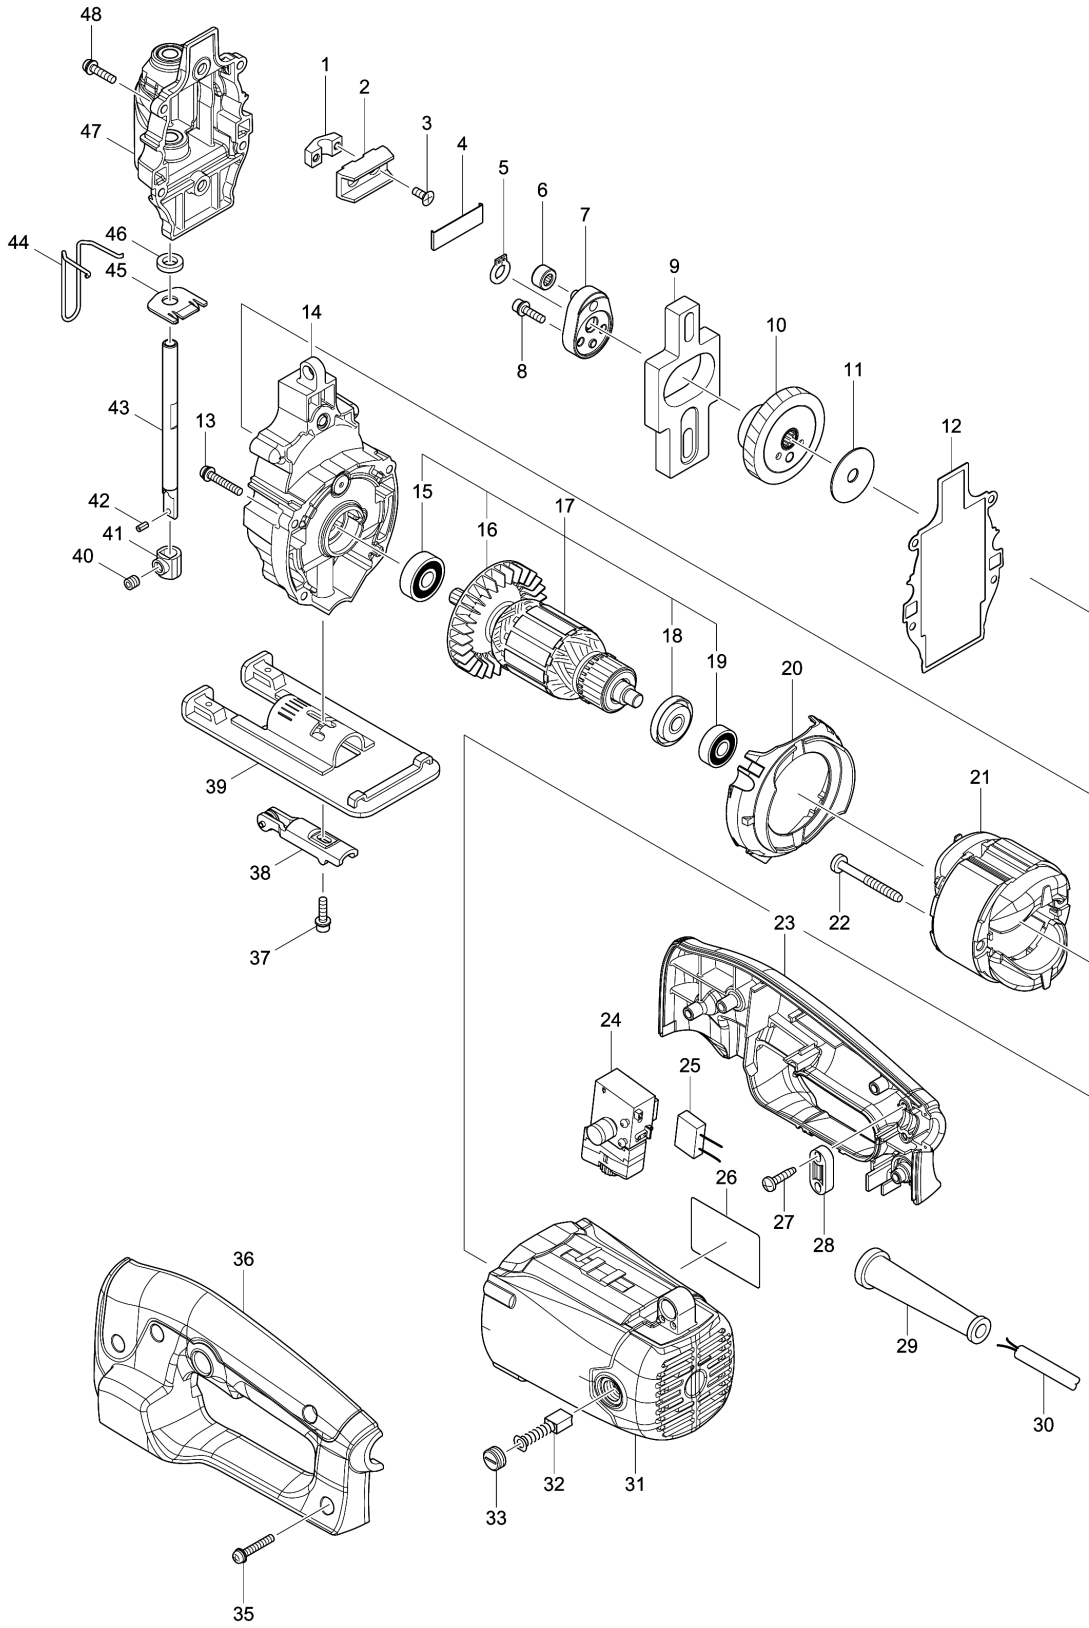

Model No.M4302 JIG SAW

Model No.M4302 JIG SAW

รายการ	รหัสอะไหล่	รายละเอียด	การ แลกเปลี่ยน	จำนวน	New/Old	ขาย	ซื้อ	ข้อความ
001	318371-4	SLIDER SUPPORT		1				
002	325600-8	SLIDER BLOCK		1				
003	265035-0	COUNTERSUNK HEAD SCREW M4X10		2				
004	346057-0	THRUST PLATE		1				
005	961004-6	RETAINING RING S-8		1				
006	212960-6	NEEDLE BEARING 607		1				
007	158873-6	CRANK PLATE COMPLETE		1				
008	922122-5	HEX.SOCKET HEAD BOLT M4X14		2				
009	313161-0	BALANCE PLATE		1				
010	158913-0	HELICAL GEAR 49 COMPLETE		1				
C10	212953-3	NEEDLE BEARING 810		2				
011	267402-5	FLAT WASHER 8		1				
012	442145-2	PACKING		1				
013	265101-3	PAN HEAD SCREW M4X25		4				
014	158870-2	GEAR HOUSING COMPLETE		1				
015	210063-0	BALL BEARING 629ZZ		1				
016	240118-7	FAN 65		1				
017	513783-8	ARMATURE ASSY 220V		1				
D10		INC. 15,16,18,19						
018	681644-1	INSULATION WASHER		1				
019	210029-0	BALL BEARING 608ZZ		1				
020	450933-3	BAFFLE PLATE		1				
021	594588-5	FIELD ASSY 220-240V		1				
C10	654450-7	RING TERMINAL		2				
C20	654485-8	PARALLEL SPLICE		2				
022	266466-6	TAPPING SCREW 5X45		2				
023	188618-8	HANDLE SET		1				
D10		INC. 36						
024	650616-7	SWITCH DGQ-1104H-02		1				
026	853P99-8	M4302 NAME PLATE		1				
027	266326-2	TAPPING SCREW 4X18		2				
028	687124-5	STRAIN RELIEF		1				
029	682569-2	CORD GUARD 8-85		1				
030	691284-7	POWER SUPPLY CORD 0.75- 2-2.0		1				
031	144746-9	MOTOR HOUSING SET		1				
C10	643455-2	BRUSH HOLDER 6X9		2				
032	B-80391	CARBON BRUSH SET CB- 411A		1				
033	643987-9	BRUSH HOLDER CAP 5-8		2				
035	265101-3	PAN HEAD SCREW M4X25		4				
036	188618-8	HANDLE SET		1				
D10		INC. 23						