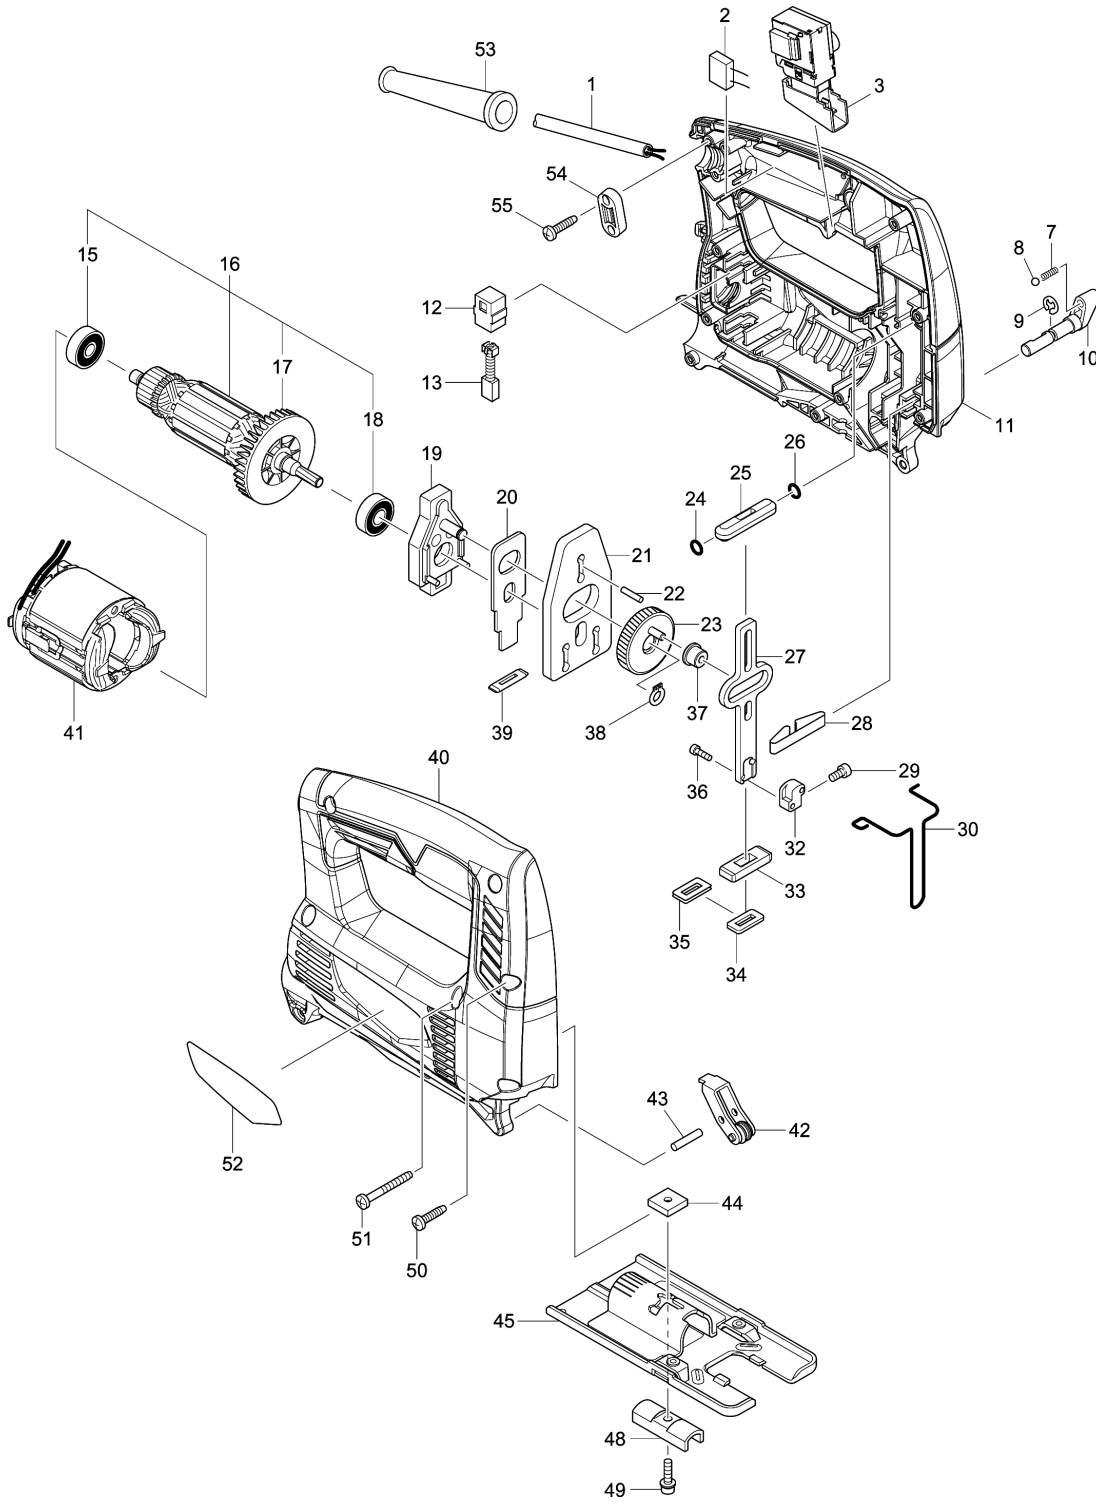

Model No.M4301 JIG SAW

Model No.M4301 JIG SAW

รายการ	รหัสอะไหล่	รายละเอียด	การ แลกเปลี่ยน	จำนวน	New/Old	ขาย	ซื้อ	ข้อความ
001	691284-7	POWER SUPPLY CORD 0.75-2-2.0		1				
003	650633-7	SWITCH DGQ-1104H-03		1				
007	233151-6	COMPRESSION SPRING 4		1				
008	216008-6	STEEL BALL 4		1				
009	961011-9	STOP RING E-4		1				
010	272267-2	LEVER 19		1				
011	183E27-6	HOUSING SET		1				
C10	263002-9	RUBBER PIN 4		2				
D10		INC. 40						
012	643552-4	BRUSH HOLDER 5-8		2				
013-1	B-80254	CARBON BRUSH SET CB-64A		1				
015	210030-5	BALL BEARING 627ZZ		1				
016-1	510410-8	ARMATURE ASS'Y 220V		1				
D10		INC. 15,17,18						
017	241881-5	FAN 52		1				
018-1	210200-6	BALL BEARING 608DDW		1				
019	152600-3	BEARING CASE COMPLETE		1				
020	344683-9	PUSH PLATE		1				
021	344614-8	BALANCE PLATE		1				
022	256254-9	PIN 3		1				
023	153260-4	GEAR COMPLETE		1				
024	213038-8	O RING 5		1				
025	313082-6	SLIDER GUIDE		1				
026	213038-8	O RING 5		1				
027	344613-0	SLIDER		1				
028	232183-0	LEAF SPRING		1				
029	922107-1	HEX. SOCKET HEAD BOLT M4X8		1				
030	323748-0	SAFETY WIRE		1				
032	313140-8	BLADE CLAMP		1				
033	313086-8	SLIDER SUPPORT		1				
034	423307-1	POLY URETANE SPONGE SEAL		1				
035	344686-3	SEAL PLATE		1				
036	266177-3	HEX. SOCKET HEAD BOLT M3X10		2				
037	257683-9	COLLAR SLEEVE		1				
038	961002-0	RETAINING RING S-6		1				
039	416703-0	DUST SEAL		1				
040	183E27-6	HOUSING SET		1				
C10	263002-9	RUBBER PIN 4		2				
D10		INC. 11						
041	633733-8	FIELD 220-240V		1				
042	158392-2	RETAINER COMPLETE		1				
043	256117-9	PIN 4		1				