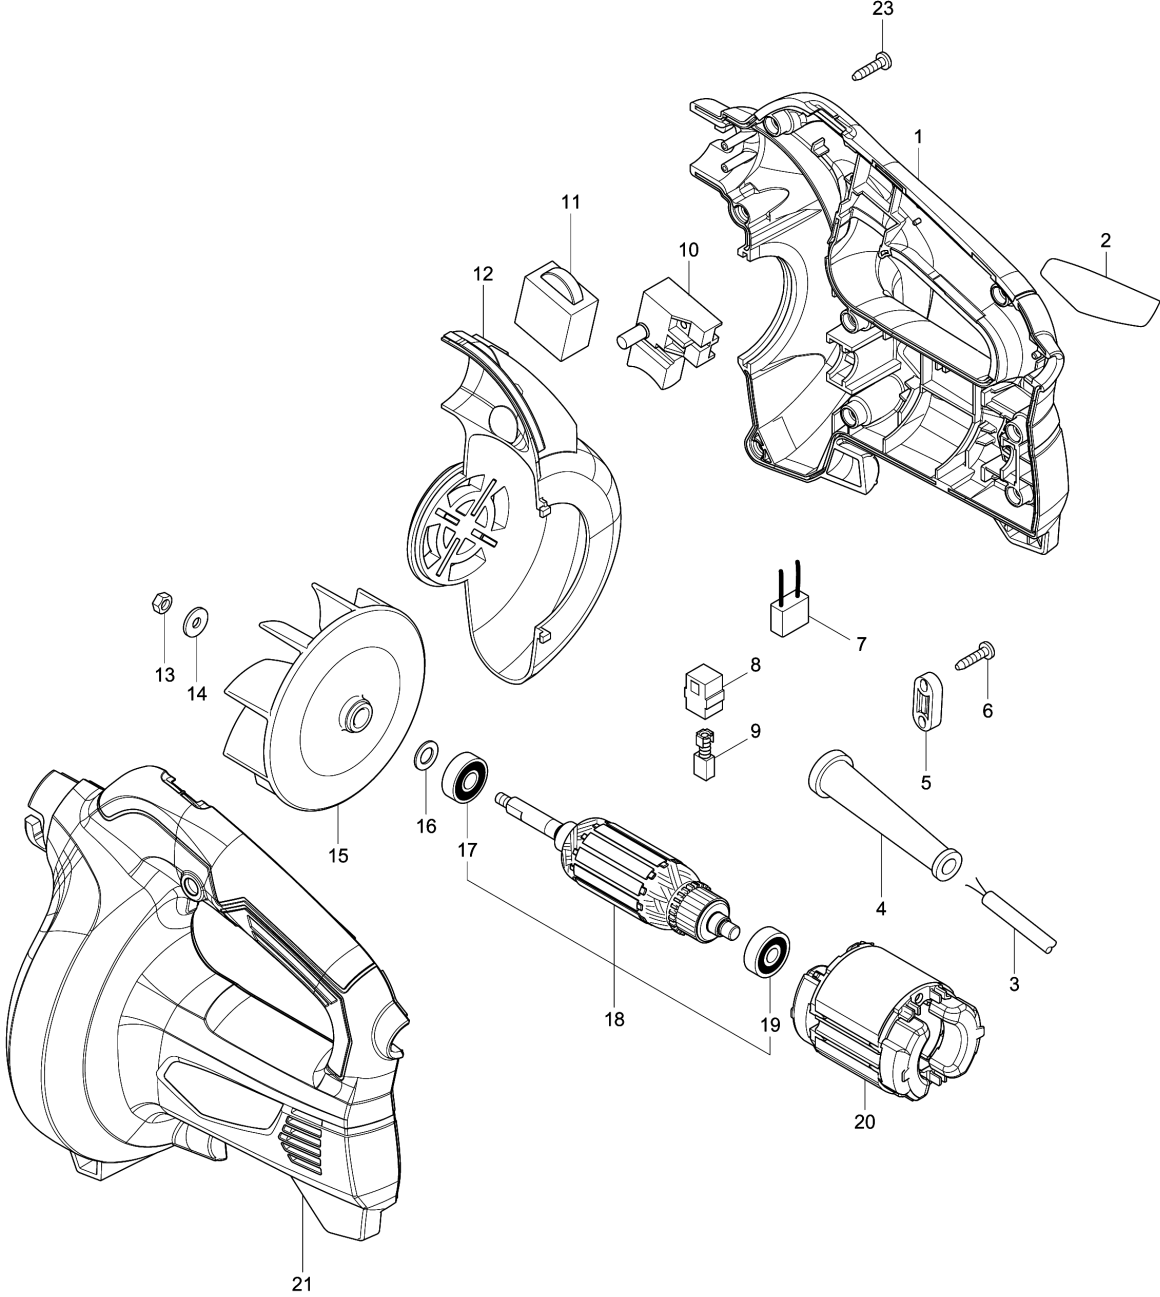

Model No.M4000 BLOWER

Model No.M4000 BLOWER

รายการ	รหัสอะไหล่	รายละเอียด	การ แลกเปลี่ยน	จำนวน	New/Old	ขาย	ซื้อ	ข้อความ
001-1	183A91-3	HOUSING SET		1				
D10		INC. 21						
002	850V68-6	M4000 NAME PLATE		1				
003	691284-7	POWER SUPPLY CORD 0.75- 2-2.0		1				
004	682569-2	CORD GUARD 8-85		1				
005	687124-5	STRAIN RELIEF		1				
006	266326-2	TAPPING SCREW 4X18		2				
008	643566-3	BRUSH HOLDER 5X8		2				
009	B-80282	CARBON BRUSH SET CB-85A		1				
010	650217-1	SWITCH FA1-6/1B-1		1				
011	620187-8	CONTROLLER FA-02		1				
012-1	455994-8	INNER HOUSING		1				
013	252103-8	HEX. LOCK NUT M5-8		1				
014	267294-2	FLAT WASHER 5		1				
015	240077-5	FAN 100		1				
016	267240-5	FLAT WASHER 8		1				
017	210046-0	BALL BEARING 608ZZ		1				
018	515863-6	ARMATURE ASS'Y 220V		1				
D10		INC. 17,19						
019	210050-9	BALL BEARING 627ZZ		1				
020	633798-0	FIELD 220V		1				
021-1	183A91-3	HOUSING SET		1				
D10		INC. 1						
023	266326-2	TAPPING SCREW 4X18		8				
A01	418919-3	SASH NOZZLE		1				
A02	418920-8	JOINT		1				
A03	421905-5	NOZZLE		1				

Please order the parts with part number.

Print Date 29/4/2020