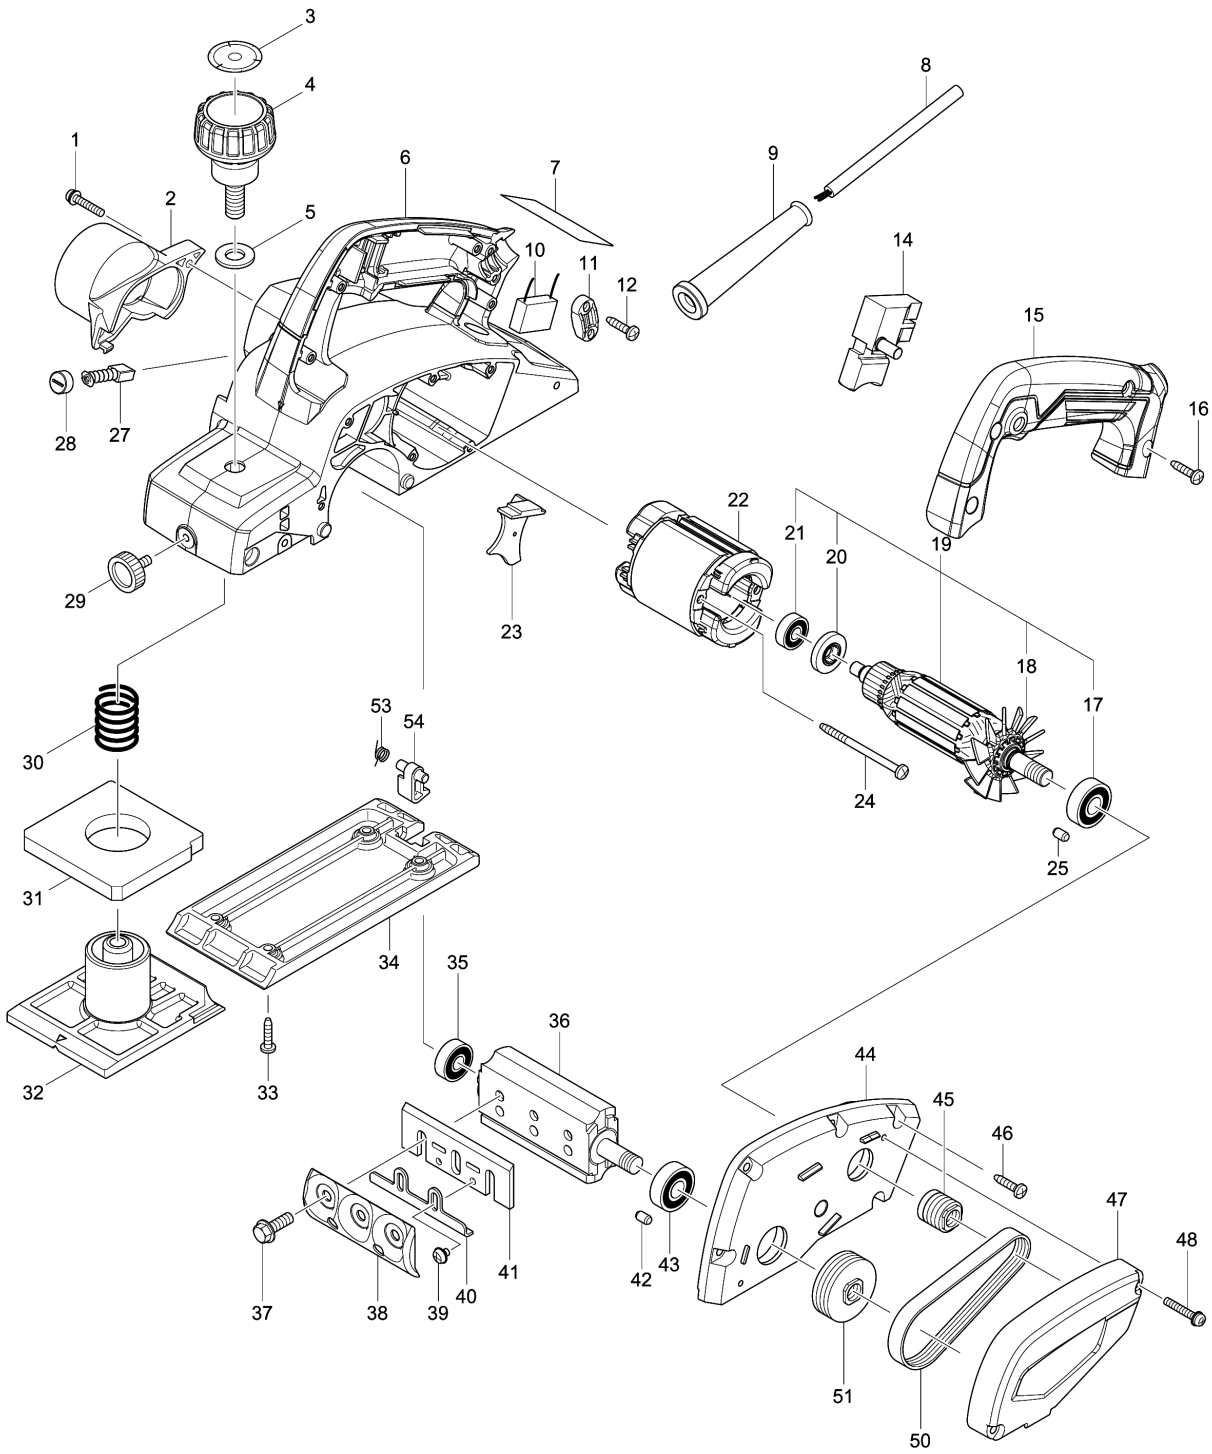

Model No.M1901 82MM PLANER

Model No.M1901 82MM PLANER

รายการ	รหัสอะไหล่	รายละเอียด	การ แลกเปลี่ยน	จำนวน	New/Old	ขาย	ซื้อ	ข้อความ
001	265147-9	+ PAN HEAD SCREW M4X22		1				
002	451393-2	CHIP COVER		1				
003	893490-2	SCALE LABEL		1				
004	272408-0	KNOB 44		1				
005	267278-0	FLAT WASHER 10		1				
006	143620-8	MAIN FRAME COMPLETE		1				
C12	643858-0	BRUSH HOLDER 6X9		2				
007	851Y45-9	M1901 NAME PLATE		1				
008	691780-5	POWER SUPPLY CORD 0.75- 2-5.0		1				
009	682504-0	CORD GUARD 10-85		1				
011	687140-7	STRAIN RELIEF		1				
012	266326-2	TAPPING SCREW 4X18		2				
014	650217-1	SWITCH FA1-6/1B-1		1				
015	456554-9	HANDLE COVER		1				
016	266326-2	TAPPING SCREW 4X18		4				
017-1	210199-5	BALL BEARING 6000ZZ		1				
018	240068-6	FAN 52		1				
019-1	510417-4	ARMATURE ASS'Y 220V		1				
D10		INC. 17,18,20,21						
020	681672-6	INSULATION WASHER		1				
021	210062-2	BALL BEARING 607ZZ		1				
022	593588-2	FIELD ASS'Y 220V		1				
C11	654450-7	RING TERMINAL		2				
C21	654485-8	PARALLEL SPLICE		2				
023	452812-1	ASSIST FAN GUIDE		1				
024	266334-3	TAPPING SCREW 4X60		2				
025	263002-9	RUBBER PIN 4		1				
027	B-80391	CARBON BRUSH SET CB- 411A		1				
028	643987-9	BRUSH HOLDER CAP 5-8		2				
029	265757-2	THUMB SCREW M5X10		1				
030	233395-8	COMPRESSION SPRING 18		1				
031	421858-8	RUBBER PACKING		1				
032	318780-7	FRONT BASE		1				
033	266326-2	TAPPING SCREW 4X18		4				
034	318499-8	BASE		1				
035	210029-0	BALL BEARING 608ZZ		1				
036	161140-0	DRUM		1				
037	265512-2	FLANGE HEX.BOLT M6X17		6				
038	187679-5	DRUM PLATE SET		1				
039	265132-2	+ PAN HEAD SCREW M4X5		4				
040	345644-2	ADJUST PLATE		1				
041	D-16346	82MM HSS PLANER BLADE		1				
042	263002-9	RUBBER PIN 4		1				