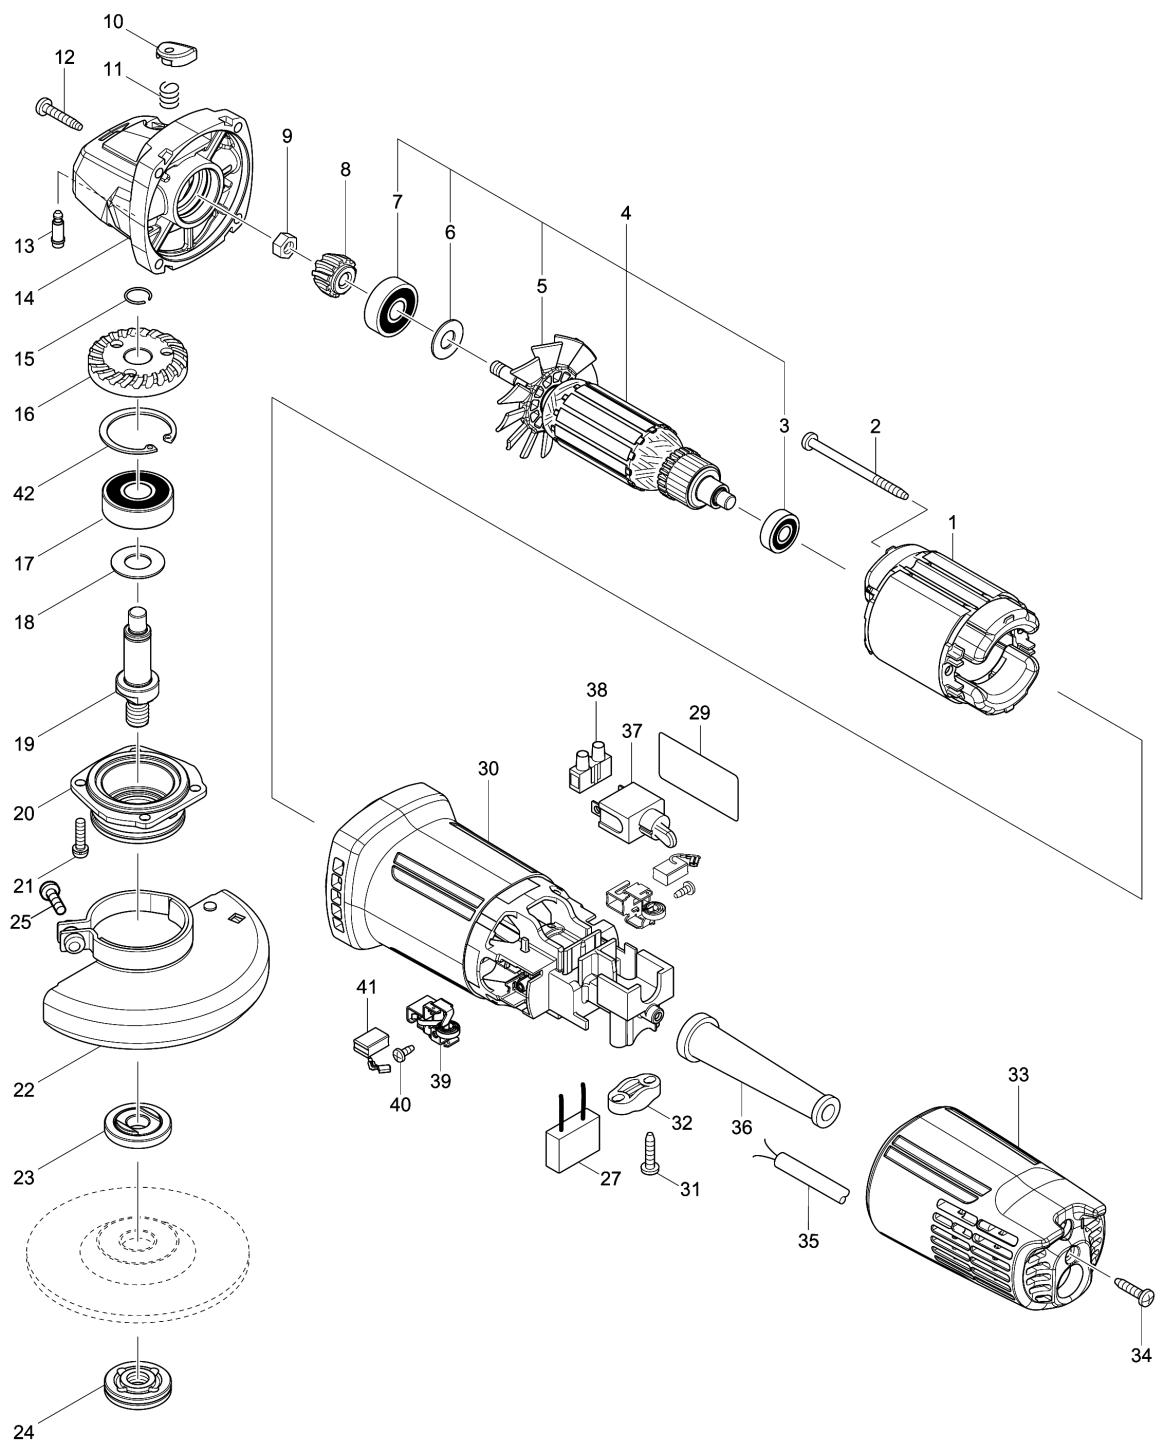

# Model No.M0910 100MM ANGLE GRINDER

Model No.M0910 100MM ANGLE GRINDER

รายการ	รหัสอะไหล่	รายละเอียด	การ แลกเปลี่ยน	จำนวน	New/Old	ขาย	ซื้อ	ข้อความ
001	639382-9	FIELD 220V		1				
002	265A37-2	TAPPING SCREW 4X60		2				
003	211382-7	BALL BEARING 607ZZ		1				
004	515828-8	ARMATURE ASS'Y 220V		1				
D10		INC. 3,5-7						
005	240126-8	FAN 60		1				
006	267237-4	FLAT WASHER 9		1				
007	211381-9	BALL BEARING 629ZZ		1				
008	227579-8	SPIRAL BEVEL GEAR 13		1				
009	252186-8	HEX. NUT M6		1				
010	452502-6	PIN CAP		1				
011	233376-2	COMPRESSION SPRING 8		1				
012	265651-8	TAPPING SCREW 4X22		4				
013	256486-8	SHOULDER PIN 4		1				
014	141025-6	GEAR HOUSING COMPLETE		1				
015	961052-5	RETAINING RING S-12		1				
016	227578-0	SPIRAL BEVEL GEAR 37		1				
017	211345-3	BALL BEARING 6201DDW		1				
018	267238-2	FLAT WASHER 12		1				
019	326454-6	SPINDLE		1				
020	318695-8	BEARING BOX		1				
021	265100-5	PAN HEAD SCREW M4X16		4				
022-1	126477-2	WHEEL COVER 100M ASSEMBLY		1				
D10		INC. 25						
023-1	224491-3	INNER FLANGE 29		1				
024-2	224493-9	LOCK NUT 10-29		1				
025-1	911227-6	PAN HEAD SCREW M5X18		1				
029	850Y81-2	M0910 NAME PLATE		1				
030	455966-3	MOTOR HOUSING		1				
031	265652-6	TAPPING SCREW 4X18		2				
032	687124-5	STRAIN RELIEF		1				
033	454234-1	REAR COVER		1				
034	265652-6	TAPPING SCREW 4X18		1				
035	691284-7	POWER SUPPLY CORD 0.75- 2-2.0		1				
036-1	682583-8	CORD GUARD		1				
037	651434-6	SWITCH TN15-2		1				
039	643871-8	BRUSH HOLDER		2				
040	265683-5	TAPPING SCREW BIND PT 3X8		2				
041	195026-6	CARBON BRUSH SET CB-459		1				
042	257978-0	RETAINING RING(INT)R-32		1				
A01	782420-7	LOCK NUT WRENCH 20		1				

Please order the parts with part number.

Print Date 4/12/2020