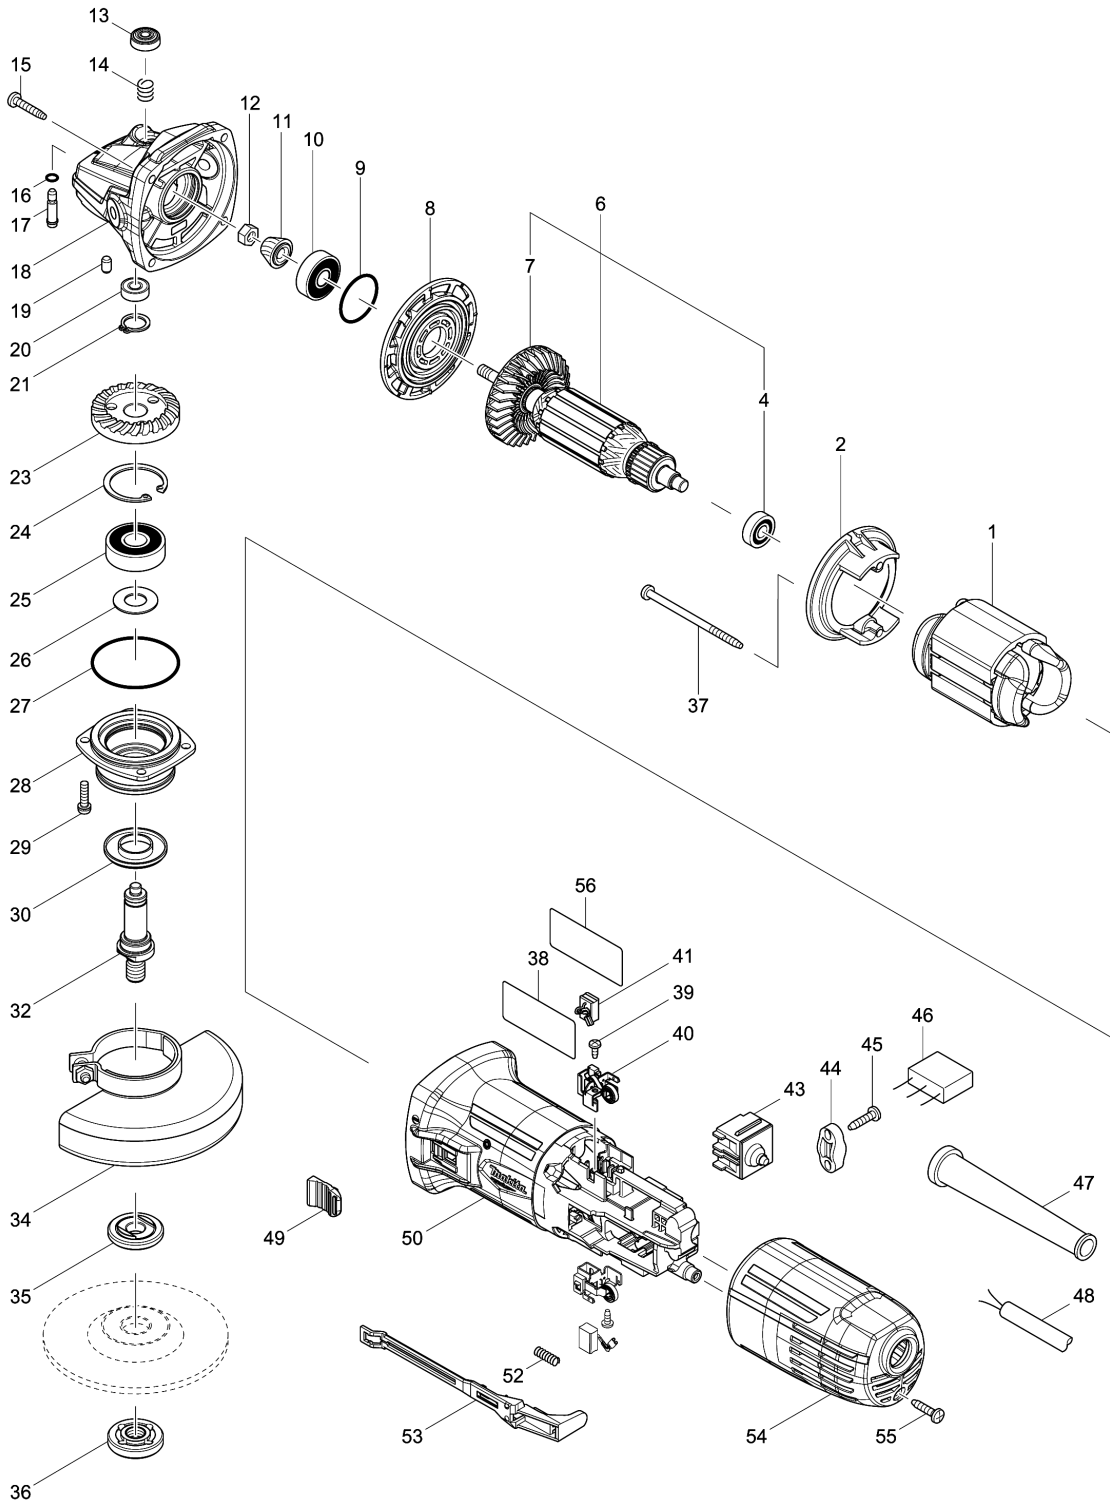

Model No.M9506 100MM ANGLE GRINDER

Model No.M9506 100MM ANGLE GRINDER

รายการ	รหัสอะไหล่	รายละเอียด	การ แลกเปลี่ยน	จำนวน	New/Old	ขาย	ซื้อ	ข้อความ
001	628377-7	FIELD 220-240V		1				
002	457130-2	BAFFLE PLATE		1				
004-1	210169-4	BALL BEARING 607LLB		1				
006-2	515553-1	ARMATURE ASS'Y 220-240V		1				
D10		INC. 4,7						
007	240076-7	FAN 56		1				
008	457122-1	BEARING RETAINER		1				
009-1	213445-5	O-RING 26		1				
010-1	210125-4	BALL BEARING 629DDW		1				
011	221475-2	SPIRAL BEVEL GEAR 10		1				
012	252186-8	HEX. NUT M6		1				
013	419589-1	CAP		1				
014	233376-2	COMPRESSION SPRING 8		1				
015-1	265651-8	TAPPING SCREW 4X22		4				
016	213960-9	O RING 5		1				
017	268228-8	SHOULDER PIN 5		1				
018	319487-8	GEAR HOUSING		1				
019	263002-9	RUBBER PIN 4		1				
020	210033-9	BALL BEARING 696ZZ		1				
021	961052-5	RETAINING RING S-12		1				
023	221476-0	SPIRAL BEVEL GEAR 37		1				
024	257978-0	RETAINING RING(INT)R-32		1				
025	211345-3	BALL BEARING 6201DDW		1				
026	267238-2	FLAT WASHER 12		1				
027	213622-9	O RING 45		1				
028	123847-6	BEARING BOX ASSEMBLY		1				
D10		INC. 27						
029	265100-5	PAN HEAD SCREW M4X16		4				
030	345464-4	LABYRINTH RING		1				
032	326828-1	SPINDLE		1				
034	126477-2	WHEEL COVER 100M ASSEMBLY		1				
C10	911227-6	PAN HEAD SCREW M5X18		1				
035-1	224491-3	INNER FLANGE 29		1				
036-1	224493-9	LOCK NUT 10-29		1				
037-1	265657-6	TAPPING SCREW 4X70		2				
038	852S35-9	M9506 NAME PLATE		1				
039-2	265683-5	TAPPING SCREW BIND PT 3X8		2				
040	643716-0	BRUSH HOLDER		2				
041	195026-6	CARBON BRUSH SET CB-459		1				
043-1	650621-4	SWITCH PS10		1				
044	687124-5	STRAIN RELIEF		1				
045-1	265652-6	TAPPING SCREW 4X18		2				
047	682583-8	CORD GUARD		1				