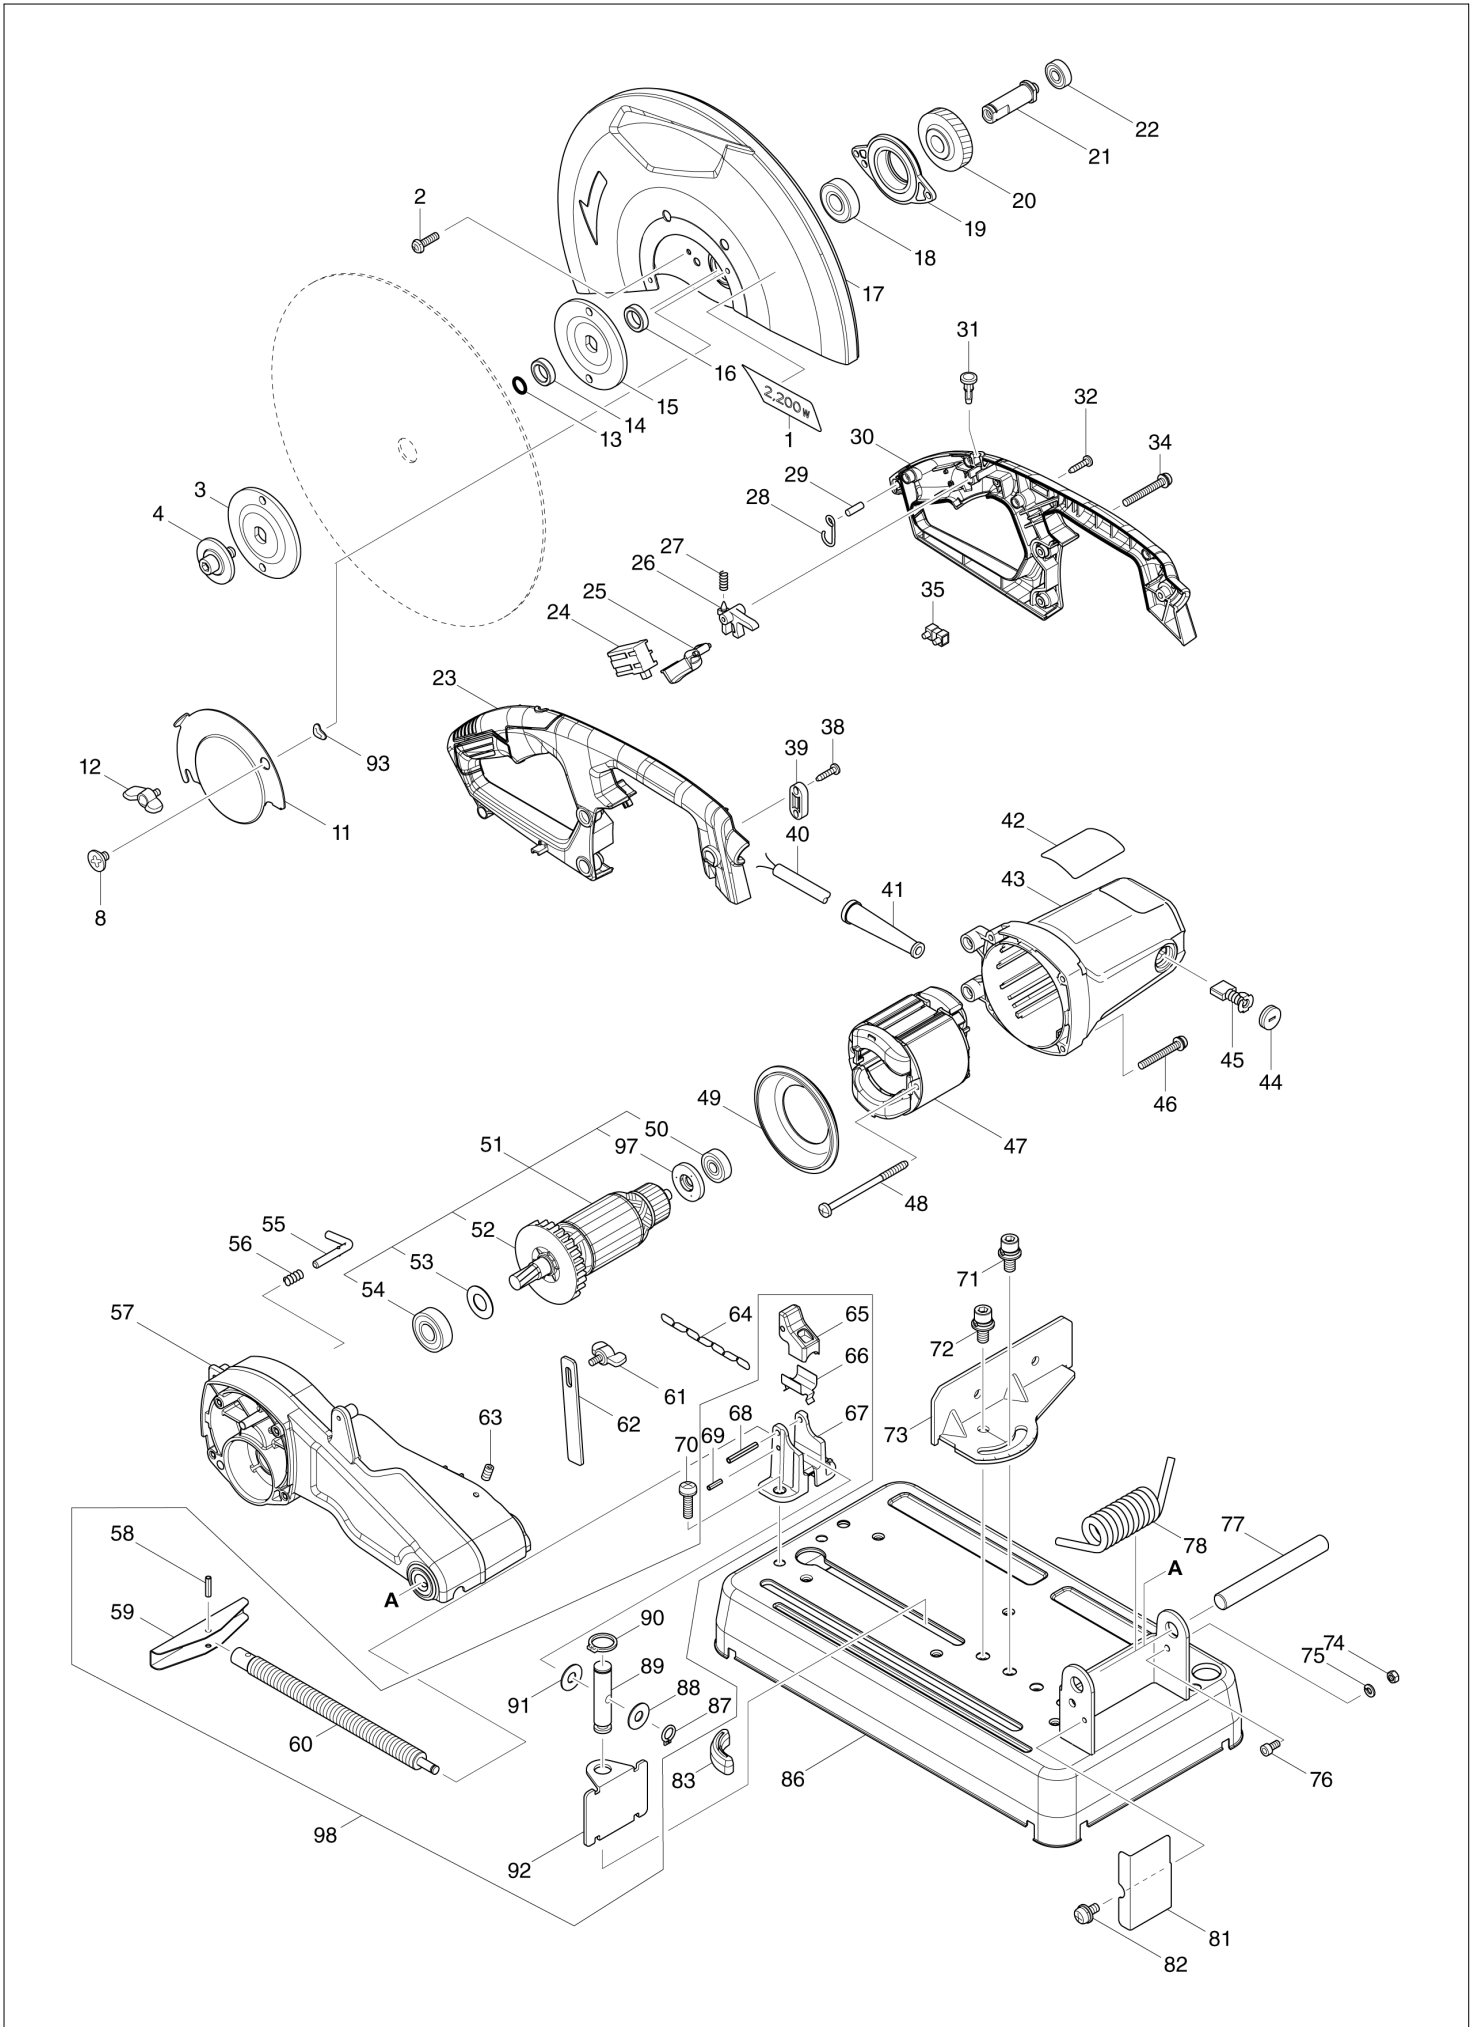

Diagram / Parts List

M2403

355MM PORTABLE CUT OFF

(TH) M2403 / 355MM PORTABLE CUT OFF

TH	THAILAND
-----------	-----------------

M2403 / 355MM PORTABLE CUT OFF

Item	Sub	Parts No.	Parts Description	Qty	I/C	E/C No.	Close No.	Remark
001		8024K3-9	2200W LABEL	1				
002		265122-5	PAN HEAD SCREW M5X20	4				
003		224299-5	FLANGE 90	1				
004		251498-6	HEX SOCKET HEAD BOLT M10X25	1				
008		265121-7	+ FLAT HEAD SCREW M6	1				
011		347086-6	CENTER CAP	1				
012		265754-8	THUMB SCREW M6X12	1				
013		213180-5	O RING 14	1				
014		257255-0	RING 17	1				
015		224299-5	FLANGE 90	1				
016		257255-0	RING 17	1				
017		161551-9	SAFETY COVER	1				
018		210155-5	BALL BEARING 6203ZZ	1				
019		316527-3	BEARING BOX	1				
020		221462-1	HELICAL GEAR 43	1				
021		326790-0	SPINDLE	1			DA390	
021-1		322633-4	SPINDLE	1	O	DA390		
022		210199-5	BALL BEARING 6000ZZ	1				
023		183E50-1	HANDLE SET	1				
	D10		INC. 30					
024		651067-7	SWITCH	1				
025		418141-2	SWITCH LEVER	1				
026		418139-9	SWITCH LOCK	1				
027		231397-8	COMPRESSION SPRING 4	1				
028		281216-8	HANGER	1				
029		268101-2	PIN 6	1				
030		183E50-1	HANDLE SET	1				
	D10		INC. 23					
031		418138-1	SWITCH BUTTON	1				
032		266326-2	TAPPING SCREW 4X18	4			DD138	
032-1		265652-6	TAPPING SCREW 4X18	4	O	DD138		
034		265104-7	PAN HEAD SCREW M5X40	3				
038		266326-2	TAPPING SCREW 4X18	2			DD138	
038-1		265652-6	TAPPING SCREW 4X18	2	O	DD138		
039		687140-7	STRAIN RELIEF	1			DA590	
039-1		687123-7	STRAIN RELIEF	1	S	DA590		
040		691216-4	POWER SUPPLY CORD 1.25-2-2.5	1			DA590	
040-1		692171-3	POWER SUPPLY CORD 1.5-2-2.5	1	S	DA590		
041		682574-9	CORD GUARD 10-90	1				
042		857W68-3	M2403 NAME PLATE	1				
043		140X63-9	MOTOR HOUSING COMPLETE	1				
	C10	644502-2	BRUSH HOLDER 7-18	2				
044		644802-0	HOLDER CAP	2				
045		B-80341	CARBON BRUSH SET CB-203A	1				
046		265104-7	PAN HEAD SCREW M5X40	4				
047		593949-6	FIELD ASS'Y 240V	1			D6007	
	C10	654098-5	RECEPTACLE	2			D6007	
047-1		593949-6	FIELD ASS'Y 240V	1	O	D6007		
	C10	654098-5	RECEPTACLE	2		D6007		
048		266328-8	TAPPING SCREW 5X80	2				
049		418143-8	BAFFLE PLATE	1				
050		210070-3	BALL BEARING 6200ZZ	1				
051		515563-8	ARMATURE ASS'Y 220V	1				
	D10		INC. 50,52-54,97					
052		240003-4	FAN 80	1				
053		267274-8	FLAT WASHER 15	1				
054		210156-3	BALL BEARING 6202ZZ	1				
055		322665-1	STOPPER	1				
056		233372-0	COMPRESSION SPRING 7	1				
057		144057-2	GEAR HOUSING COMPLETE	1				
	C10	263029-9	RUBBER PIN 6	1			D8694	
	C11	263005-3	RUBBER PIN 6	1	O	D8694		
058		951163-4	SPRING PIN 5-20	1				
059		271431-2	HANDLE 120	1				
060		326802-9	WISE SCREW	1				