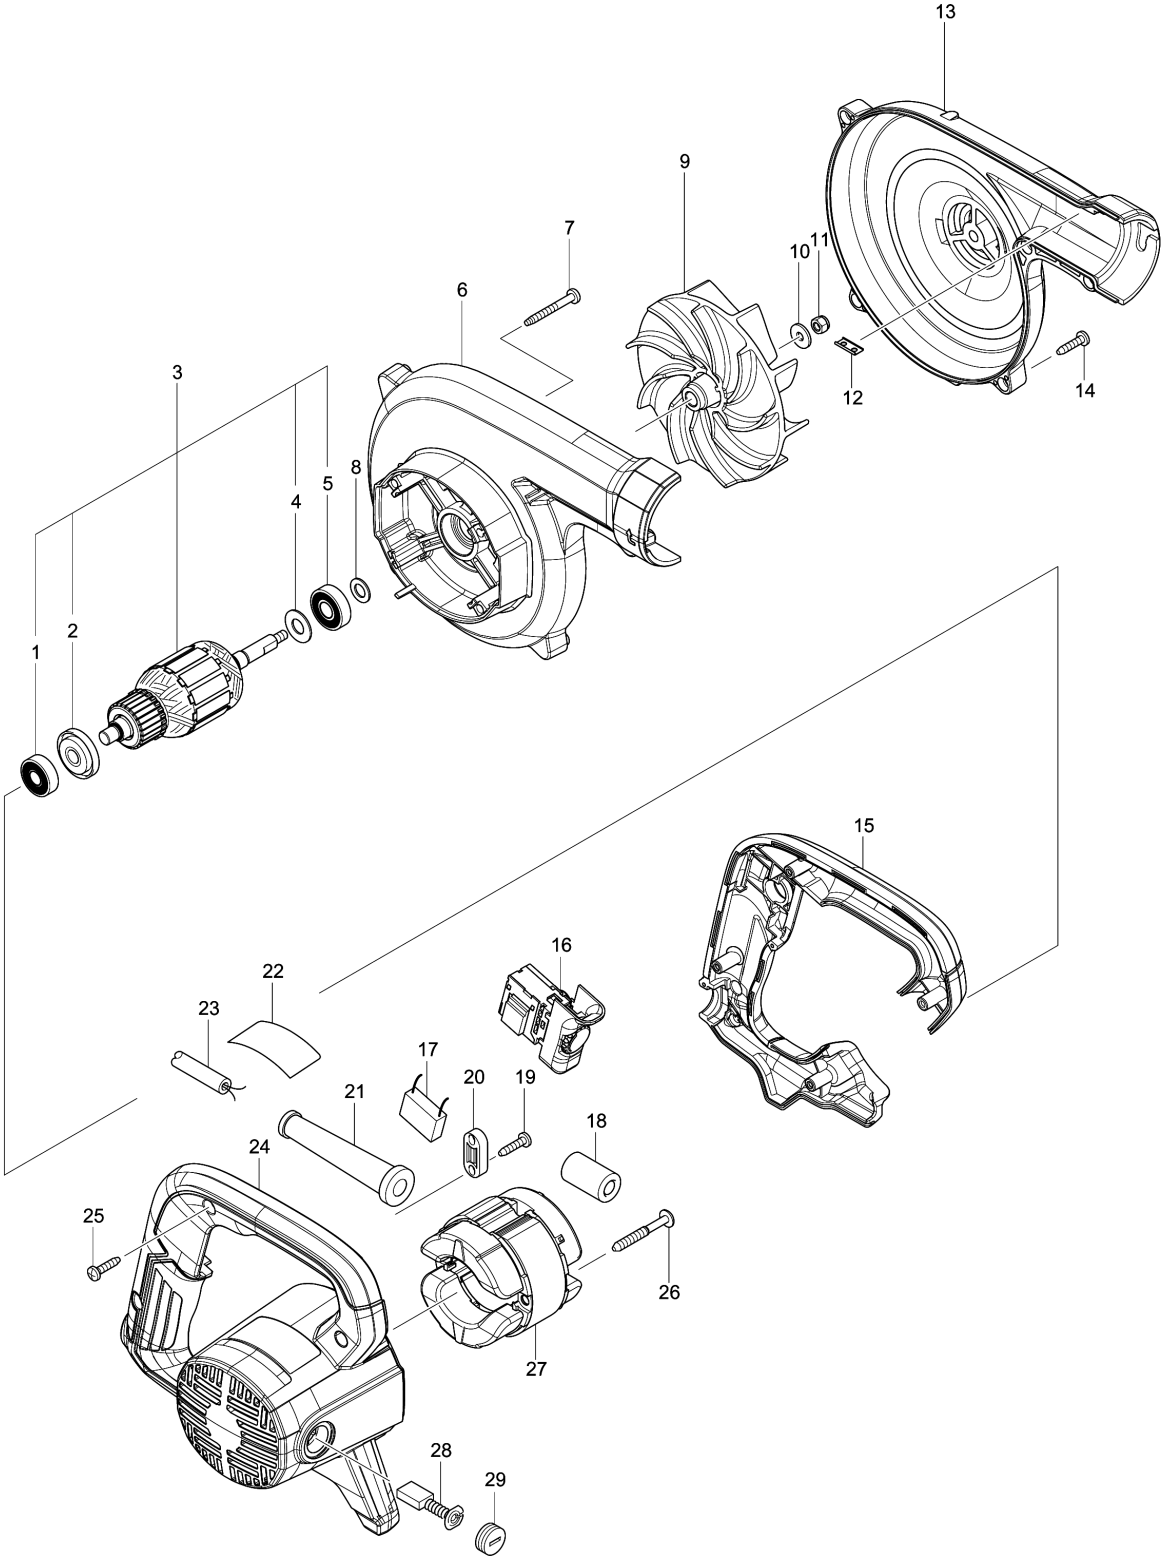

Model No.M4001 BLOWER

Model No.M4001 BLOWER

รายการ	รหัสอะไหล่	รายละเอียด	การ แลกเปลี่ยน	จำนวน	New/Old	ขาย	ซื้อ	ข้อความ
001	211492-0	BALL BEARING 608DDW		1				
002	681644-1	INSULATION WASHER		1				
003	510287-1	ARMATURE ASS'Y 220V		1				
D10		INC. 1,2,4,5						
004	267237-4	FLAT WASHER 9		1				
005	211493-8	BALL BEARING 609DDW		1				
006	144860-1	FAN HOUSING COMPLETE		1				
007	266351-3	TAPPING SCREW 4X35		4				
008	267240-5	FLAT WASHER 8		1				
009	240148-8	FAN 110		1				
010	267294-2	FLAT WASHER 5		1				
011	252103-8	HEX. LOCK NUT M5-8		1				
012	345998-7	SET PLATE		1				
013	458143-6	FAN COVER		1				
014	266326-2	TAPPING SCREW 4X18		5				
015	458142-8	HANDLE COVER		1				
016	650719-7	SWITCH TN04-6/1BEK		1				
019	266326-2	TAPPING SCREW 4X18		2				
020	687124-5	STRAIN RELIEF		1				
021	682569-2	CORD GUARD 8-85		1				
022	853R11-0	M4001 NAME PLATE		1				
023	691284-7	POWER SUPPLY CORD 0.75- 2-2.0		1				
024	144861-9	MOTOR HOUSING COMPLETE		1				
C10	643708-9	BRUSH HOLDER 5-11		2				
025	266326-2	TAPPING SCREW 4X18		4				
026	266211-9	TAPPING SCREW 5X40		2				
027-1	590077-8	FIELD ASS'Y 220V		1				
C10	654020-2	RING TERMINAL		2				
C20	654485-8	PARALLEL SPLICE		2				
028	B-80379	CARBON BRUSH SET CB- 303A		1				
029	643750-0	BRUSH HOLDER CAP 7-11		2				
A01	126688-9	DUST BAG ASSEMBLY		1				
C10	419876-8	FASTENER		1				
A02	123245-4	NOZZLE ASS'Y		1				
C10	454703-2	JOINT		1				

Please order the parts with part number.

Print Date 21/5/2020