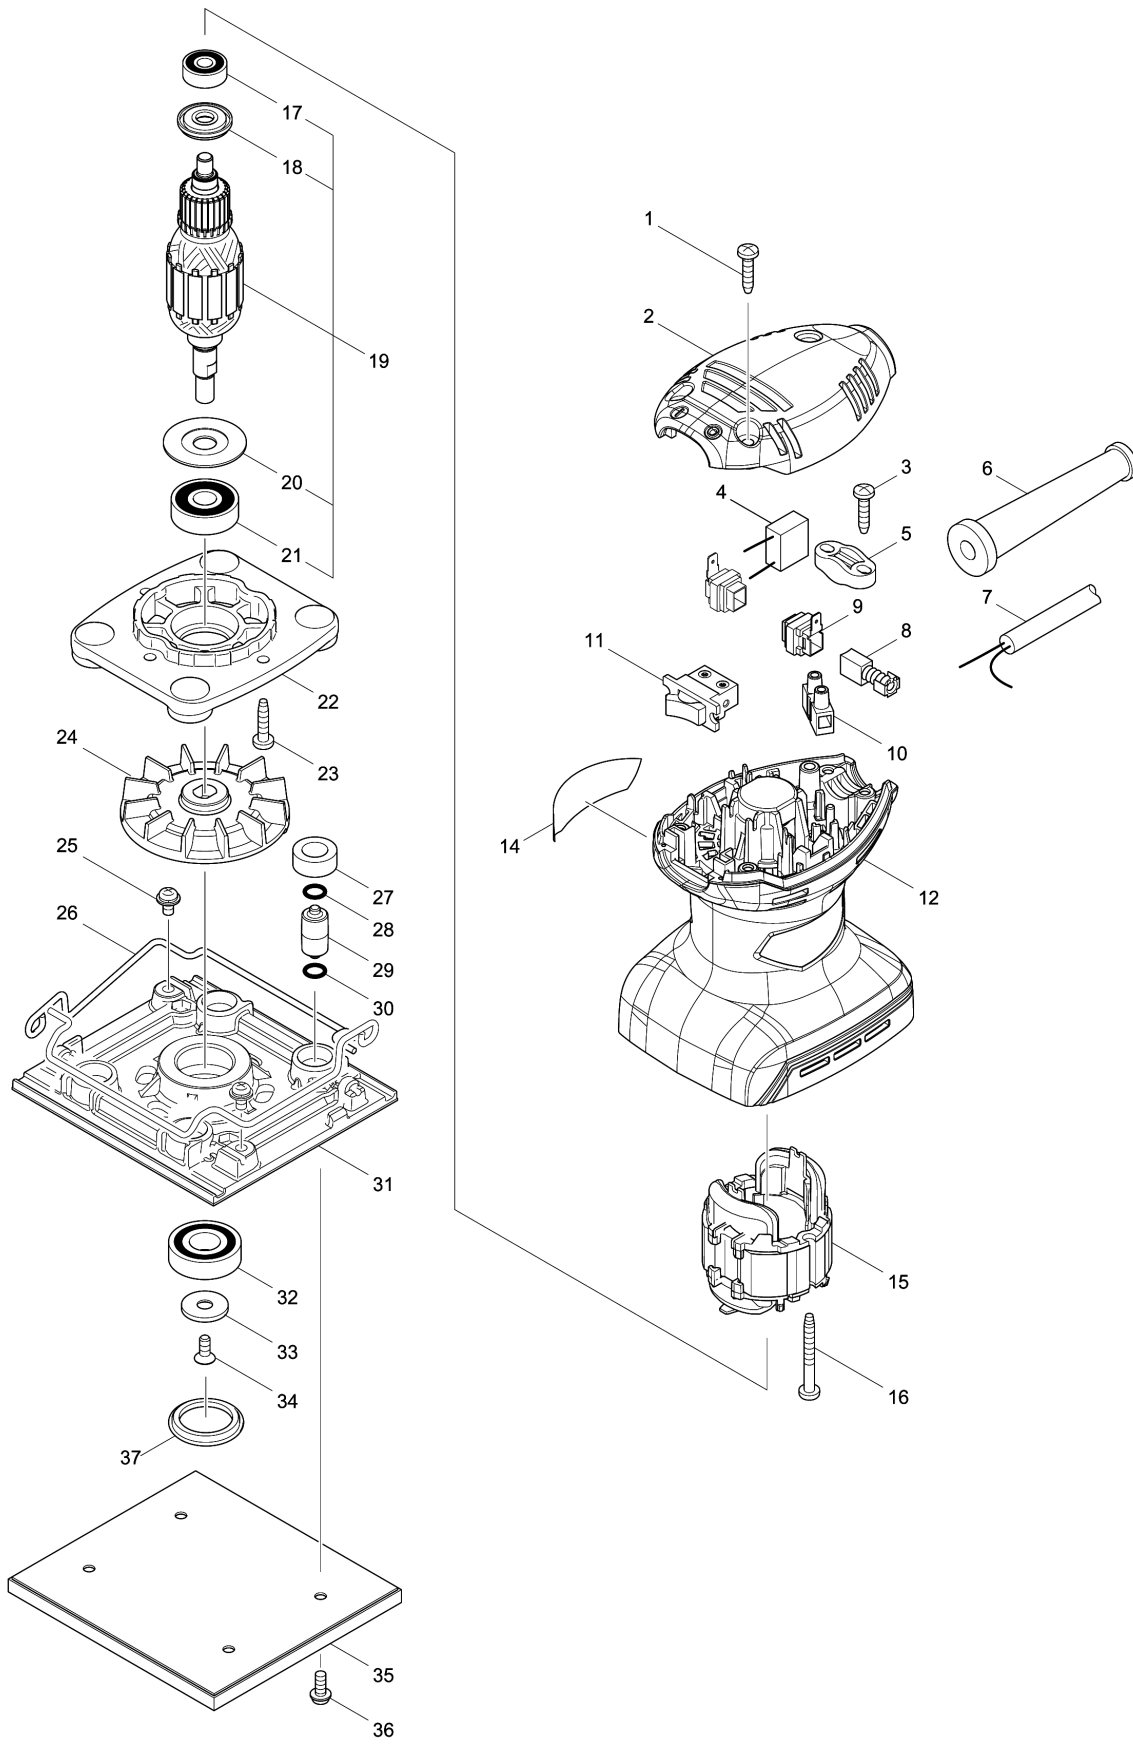

Model No.M9200 FINISHING SANDER

Model No.M9200 FINISHING SANDER

รายการ	รหัสอะไหล่	รายละเอียด	การ แลกเปลี่ยน	จำนวน	New/Old	ขาย	ซื้อ	ข้อความ
001	266326-2	TAPPING SCREW 4X18		3				
002	453856-4	TOP COVER		1				
003	266326-2	TAPPING SCREW 4X18		2				
005	687124-5	STRAIN RELIEF		1				
006	682569-2	CORD GUARD 8-85		1				
007	691284-7	POWER SUPPLY CORD 0.75- 2-2.0		1				
008	B-80422	CARBON BRUSH SET CB- 419A		1				
009	643995-0	BRUSH HOLDER		2				
010-1	654532-5	TERMINAL BLOCK 1P		1				
011	651527-9	SWITCH		1				
012	456016-7	MOTOR HOUSING		1				
014	850W67-4	M9200 NAME PLATE		1				
015	635098-4	FIELD 220V		1				
016	266351-3	TAPPING SCREW 4X35		2				
017	210137-7	BALL BEARING 606ZZ		1				
018	681675-0	INSULATION WASHER		1				
019	517688-4	ARMATURE ASSEMBLY 220V		1				
D10		INC. 17,18,20,21						
020	267806-1	WASHER 9		1				
021	211092-6	BALL BEARING 629DDW		1				
022	419917-0	BEARING BOX		1				
023	266326-2	TAPPING SCREW 4X18		4				
024	241669-3	FAN 65		1				
025	266455-1	+PAN HEAD SCREW M4X12		2				
026	324781-5	LEVER		2				
027	424023-8	SPONGE SLEEVE 9		4				
028	213983-7	O RING 4		4				
029	318151-8	FOOT		4				
030	213983-7	O RING 4		4				
031	419918-8	BASE		1				
032	210107-6	BALL BEARING 6001ZZ		1				
033	267349-3	FLAT WASHER 6		1				
034-1	265175-4	+ COUNTERSUNK HEAD SCREW M4X10		1				
035	158796-8	PAD COMPLETE		1				
036	251308-7	+ PAN HEAD SCREW M4X10		4				
037	424078-3	CAP 28		1				
A01	794195-6	ABRASIVE PAPER SET 114X100		1				

Please order the parts with part number.

Print Date 12/6/2020