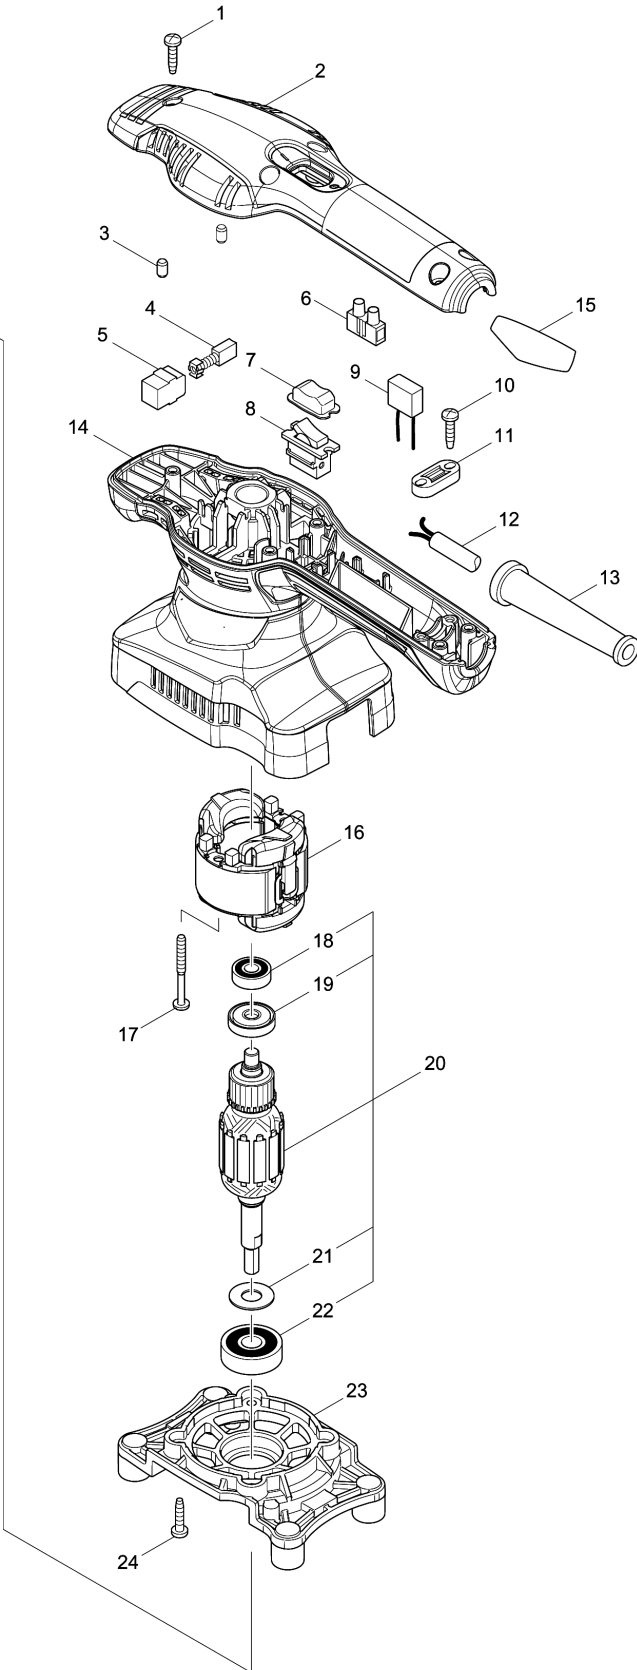

Model No.M9203 FINISHING SANDER

Model No.M9203 FINISHING SANDER

รายการ	รหัสอะไหล่	รายละเอียด	การ แลกเปลี่ยน	จำนวน	New/Old	ขาย	ซื้อ	ข้อความ
001	266326-2	TAPPING SCREW 4X18		5				
002	456559-9	TOP COVER		1				
003	263002-9	RUBBER PIN 4		2				
004	B-80254	CARBON BRUSH SET CB-64A		1				
005	643552-4	BRUSH HOLDER 5-8		2				
007	424086-4	SWITCH COVER		1				
008	651527-9	SWITCH		1				
010	266326-2	TAPPING SCREW 4X18		2				
011	687124-5	STRAIN RELIEF		1				
012	691284-7	POWER SUPPLY CORD 0.75- 2-2.0		1				
013	682569-2	CORD GUARD 8-85		1				
014	456558-1	MOTOR HOUSING		1				
015	852B68-2	M9203 NAME PLATE		1				
016	593739-7	FIELD ASS'Y 220-240V		1				
C10	654409-4	TERMINAL VR1.25-3.5LB		2				
017	266560-4	TAPPING SCREW 4X40		2				
018	210062-2	BALL BEARING 607ZZ		1				
019	681652-2	INSULATION WASHER		1				
020	515798-1	ARMATURE ASS'Y 220V		1				
D10		INC. 18,19,21,22						
021	253180-3	FLAT WASHER 10		1				
022	211087-9	BALL BEARING 6200DDW		1				
023	451928-9	BEARING BOX		1				
024	266326-2	TAPPING SCREW 4X18		4				
025	253180-3	FLAT WASHER 10		1				
026	241677-4	FAN 68		1				
027	213983-7	O RING 4		4				
028	318151-8	FOOT		4				
029	424023-8	SPONGE SLEEVE 9		4				
030	213983-7	O RING 4		4				
031	266427-6	TAPPING SCREW 4X12		2				
032	324873-0	LEVER		2				
033	267239-0	FLAT WASHER 7		1				
034	451930-2	FAN GUIDE		1				
035	213315-8	O RING 19		1				
036	266326-2	TAPPING SCREW 4X18		2				
037-1	423470-0	SPONGE 6X101X3		1				
038	451929-7	BASE		1				
039	213656-2	O RING 53		1				
040	211228-7	BALL BEARING 6202DDW		1				
041	318622-5	BALANCER		1				
042	912117-6	COUNTERSUNK HEAD SCREW M4X12		1				
043	140441-9	PAD COMPLETE		1				

Model No.M9203 FINISHING SANDER

รายการ	รหัสอะไหล่	รายละเอียด	การ แลกเปลี่ยน	จำนวน	New/Old	ขาย	ซื้อ	ข้อความ
044	266427-6	TAPPING SCREW 4X12		4				
A01	143627-4	DUST BAG COMPLETE		1				
A02	451271-6	PUNCH PLATE		1				
A03	A-31267	ABRASIVE PAPER 93X228 #120		1				

Please order the parts with part number.

Print Date 12/6/2020