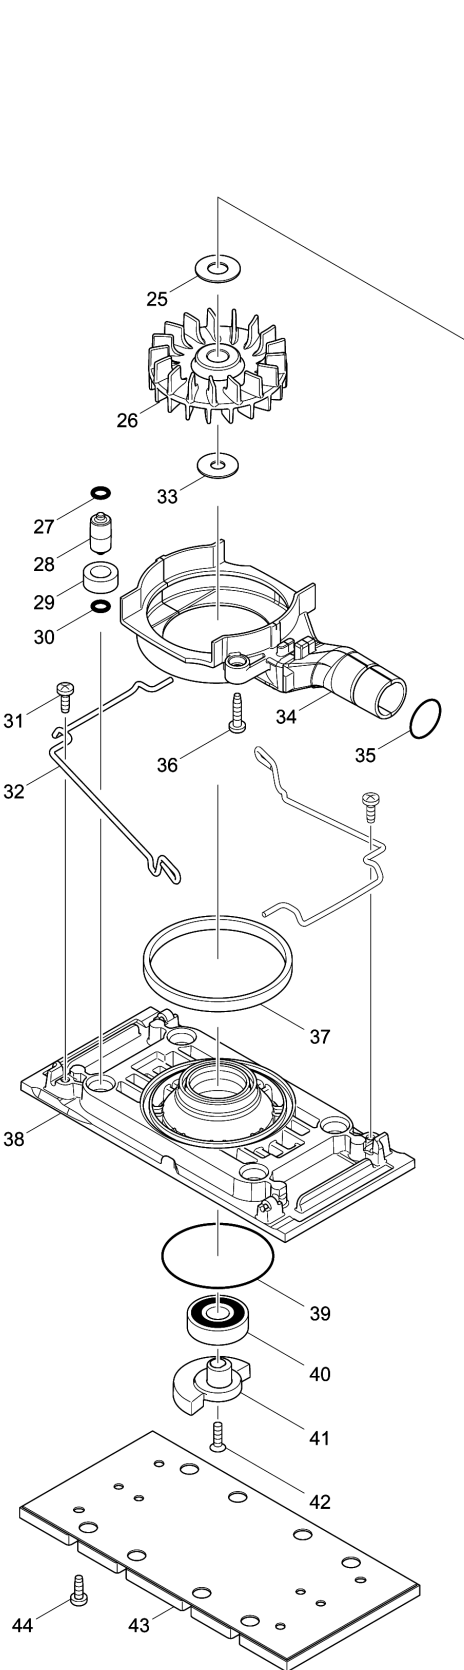

Model No.M9203 FINISHING SANDER

Model No.M9203 FINISHING SANDER

รายการ	รหัสอะไหล่	รายละเอียด	การ แลกเปลี่ยน	จำนวน	New/Old	ขาย	ซื้อ	ข้อความ
001	266326-2	TAPPING SCREW 4X18		5				
002	456559-9	TOP COVER		1				
003	263002-9	RUBBER PIN 4		2				
004	B-80254	CARBON BRUSH SET CB-64A		1				
005	643552-4	BRUSH HOLDER 5-8		2				
007	424086-4	SWITCH COVER		1				
008	651527-9	SWITCH		1				
010	266326-2	TAPPING SCREW 4X18		2				
011	687124-5	STRAIN RELIEF		1				
012	691284-7	POWER SUPPLY CORD 0.75- 2-2.0		1				
013	682569-2	CORD GUARD 8-85		1				
014	456558-1	MOTOR HOUSING		1				
015	852B68-2	M9203 NAME PLATE		1				
016	593739-7	FIELD ASS'Y 220-240V		1				
C10	654409-4	TERMINAL VR1.25-3.5LB		2				
017	266560-4	TAPPING SCREW 4X40		2				
018	210062-2	BALL BEARING 607ZZ		1				
019	681652-2	INSULATION WASHER		1				
020	515798-1	ARMATURE ASS'Y 220V		1				
D10		INC. 18,19,21,22						
021	253180-3	FLAT WASHER 10		1				
022	211087-9	BALL BEARING 6200DDW		1				
023	451928-9	BEARING BOX		1				
024	266326-2	TAPPING SCREW 4X18		4				
025	253180-3	FLAT WASHER 10		1				
026	241677-4	FAN 68		1				
027	213983-7	O RING 4		4				
028	318151-8	FOOT		4				
029	424023-8	SPONGE SLEEVE 9		4				
030	213983-7	O RING 4		4				
031	266427-6	TAPPING SCREW 4X12		2				
032	324873-0	LEVER		2				
033	267239-0	FLAT WASHER 7		1				
034	451930-2	FAN GUIDE		1				
035	213315-8	O RING 19		1				
036	266326-2	TAPPING SCREW 4X18		2				
037-1	423470-0	SPONGE 6X101X3		1				
038	451929-7	BASE		1				
039	213656-2	O RING 53		1				
040	211228-7	BALL BEARING 6202DDW		1				
041	318622-5	BALANCER		1				
042	912117-6	COUNTERSUNK HEAD SCREW M4X12		1				
043	140441-9	PAD COMPLETE		1				

Model No.M9203 FINISHING SANDER

รายการ	รหัสอะไหล่	รายละเอียด	การ แลกเปลี่ยน	จำนวน	New/Old	ขาย	ซื้อ	ข้อความ
044	266427-6	TAPPING SCREW 4X12		4				
A01	143627-4	DUST BAG COMPLETE		1				
A02	451271-6	PUNCH PLATE		1				
A03	A-31267	ABRASIVE PAPER 93X228 #120		1				

Please order the parts with part number.

Print Date 12/6/2020