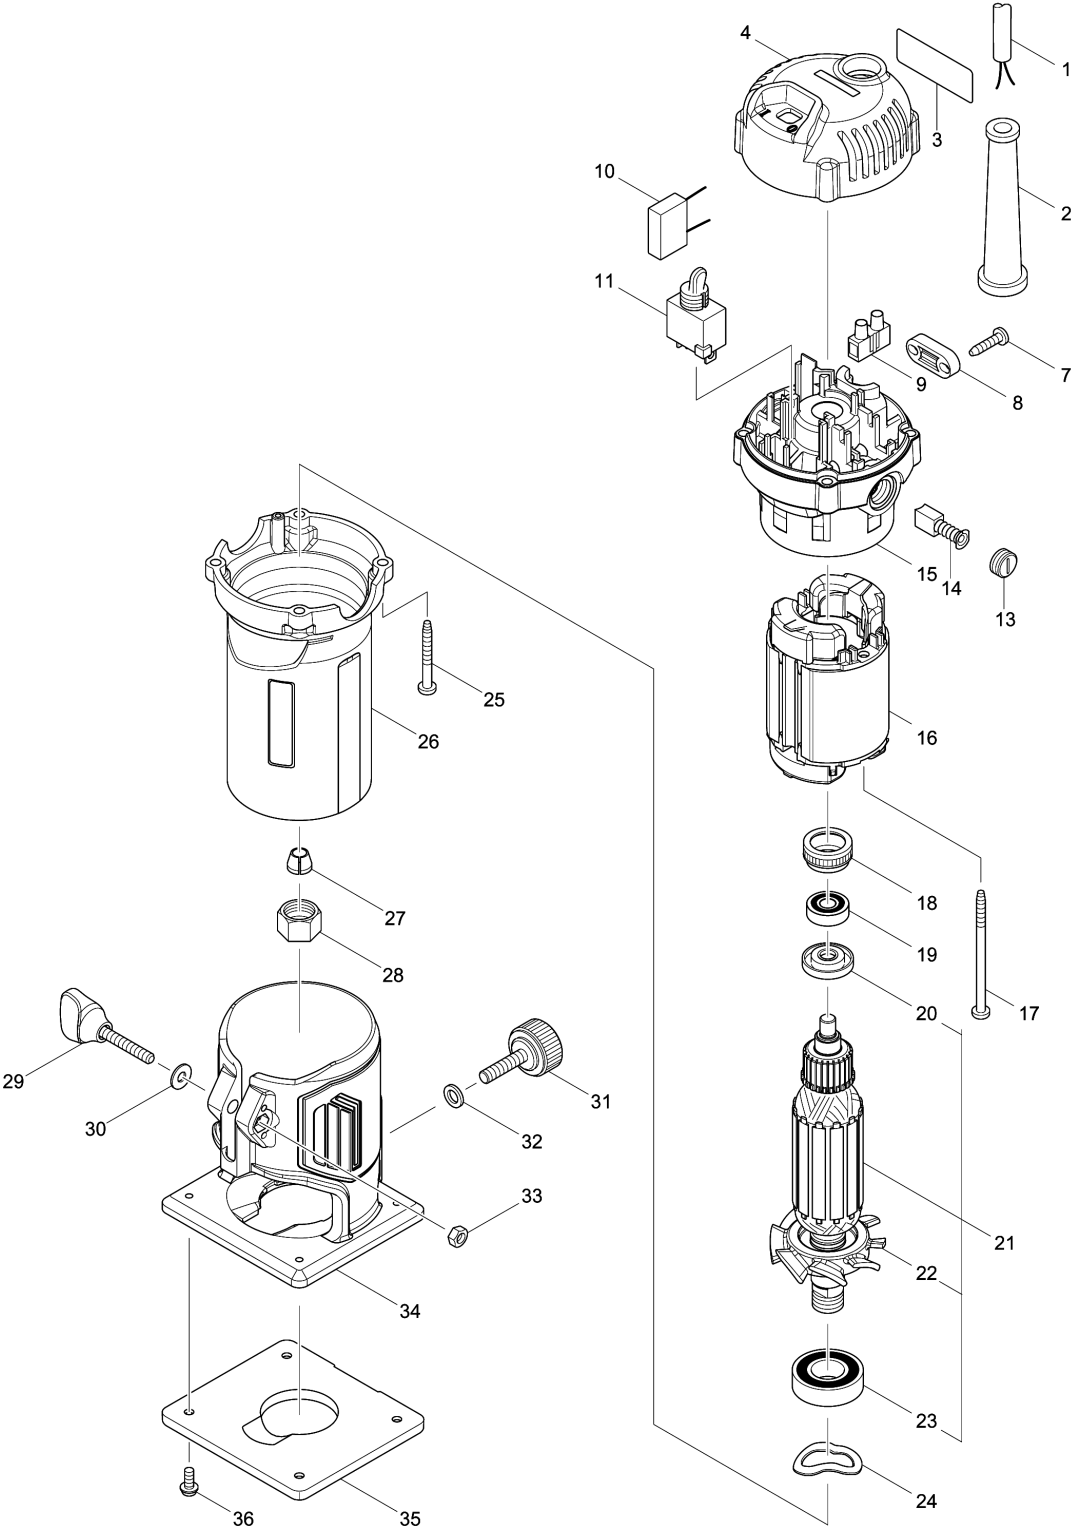

Model No.M3700 TRIMMER

Model No.M3700 TRIMMER

รายการ	รหัสอะไหล่	รายละเอียด	การ แลกเปลี่ยน	จำนวน	New/Old	ขาย	ซื้อ	ข้อความ
001	691284-7	POWER SUPPLY CORD 0.75-2-2.0		1				
002	682569-2	CORD GUARD 8-85		1				
003	852B29-2	M3700 NAME PLATE		1				
004	450665-2	TOP COVER		1				
007	266326-2	TAPPING SCREW 4X18		2				
008	687124-5	STRAIN RELIEF		1				
011	651424-9	SWITCH STL106AT		1				
013	643987-9	BRUSH HOLDER CAP 5-8		2				
014	B-80391	CARBON BRUSH SET CB-411A		1				
015-1	140L30-2	BRACKET COMPLETE		1				
C12	643858-0	BRUSH HOLDER 6X9		2				
016-1	593973-9	FIELD ASSY 220V		1				
C11	654450-7	RING TERMINAL		2				
C21	654485-8	PARALLEL SPLICE		2				
017	266340-8	TAPPING SCREW 4X65		2				
018	421868-5	LABYRINTH RUBBER RING 19		1				
019	210062-2	BALL BEARING 607ZZ		1				
020	681668-7	INSULATION WASHER		1				
021	510226-1	ARMATURE ASS'Y 220V		1				
D10		INC. 19,20,22,23						
022	241667-7	FAN 52		1				
023	211247-3	BALL BEARING 6002DDW		1				
024	267785-3	WAVE WASHER 23		1				
025	266351-3	TAPPING SCREW 4X35		4				
026	143581-2	MOTOR HOUSING COMPLETE		1				
027	763663-0	COLLET CONE 6.35		1				
028	763661-4	COLLET NUT 6		1				
029-1	251867-1	THUMB SCREW M5X30		1				
030	941101-4	FLAT WASHER 5		1				
031	265763-7	THUMB SCREW M6X25		1				
032	941151-9	FLAT WASHER 6		1				
033-1	252156-7	HEX. NUT M5-8		1				
034	454022-6	BASE		1				
035	410585-2	BASE PROTECTOR		1				
036	265142-9	+ PAN HEAD SCREW M4X10		4				
A01	122703-7	TRIMMER GUIDE ASS'Y		1				
C10	251471-6	- FLAT HEAD SCREW M5		1				
C20	265135-6	+ COUNTERSUNK HEAD SCREW M4X10		1				
C30	265763-7	THUMB SCREW M6X25		1				
C40	265764-5	THUMB SCREW M6		1				
C50	317788-8	GUIDE HOLDER		1				
C60	324378-0	ROLLER 11		1				