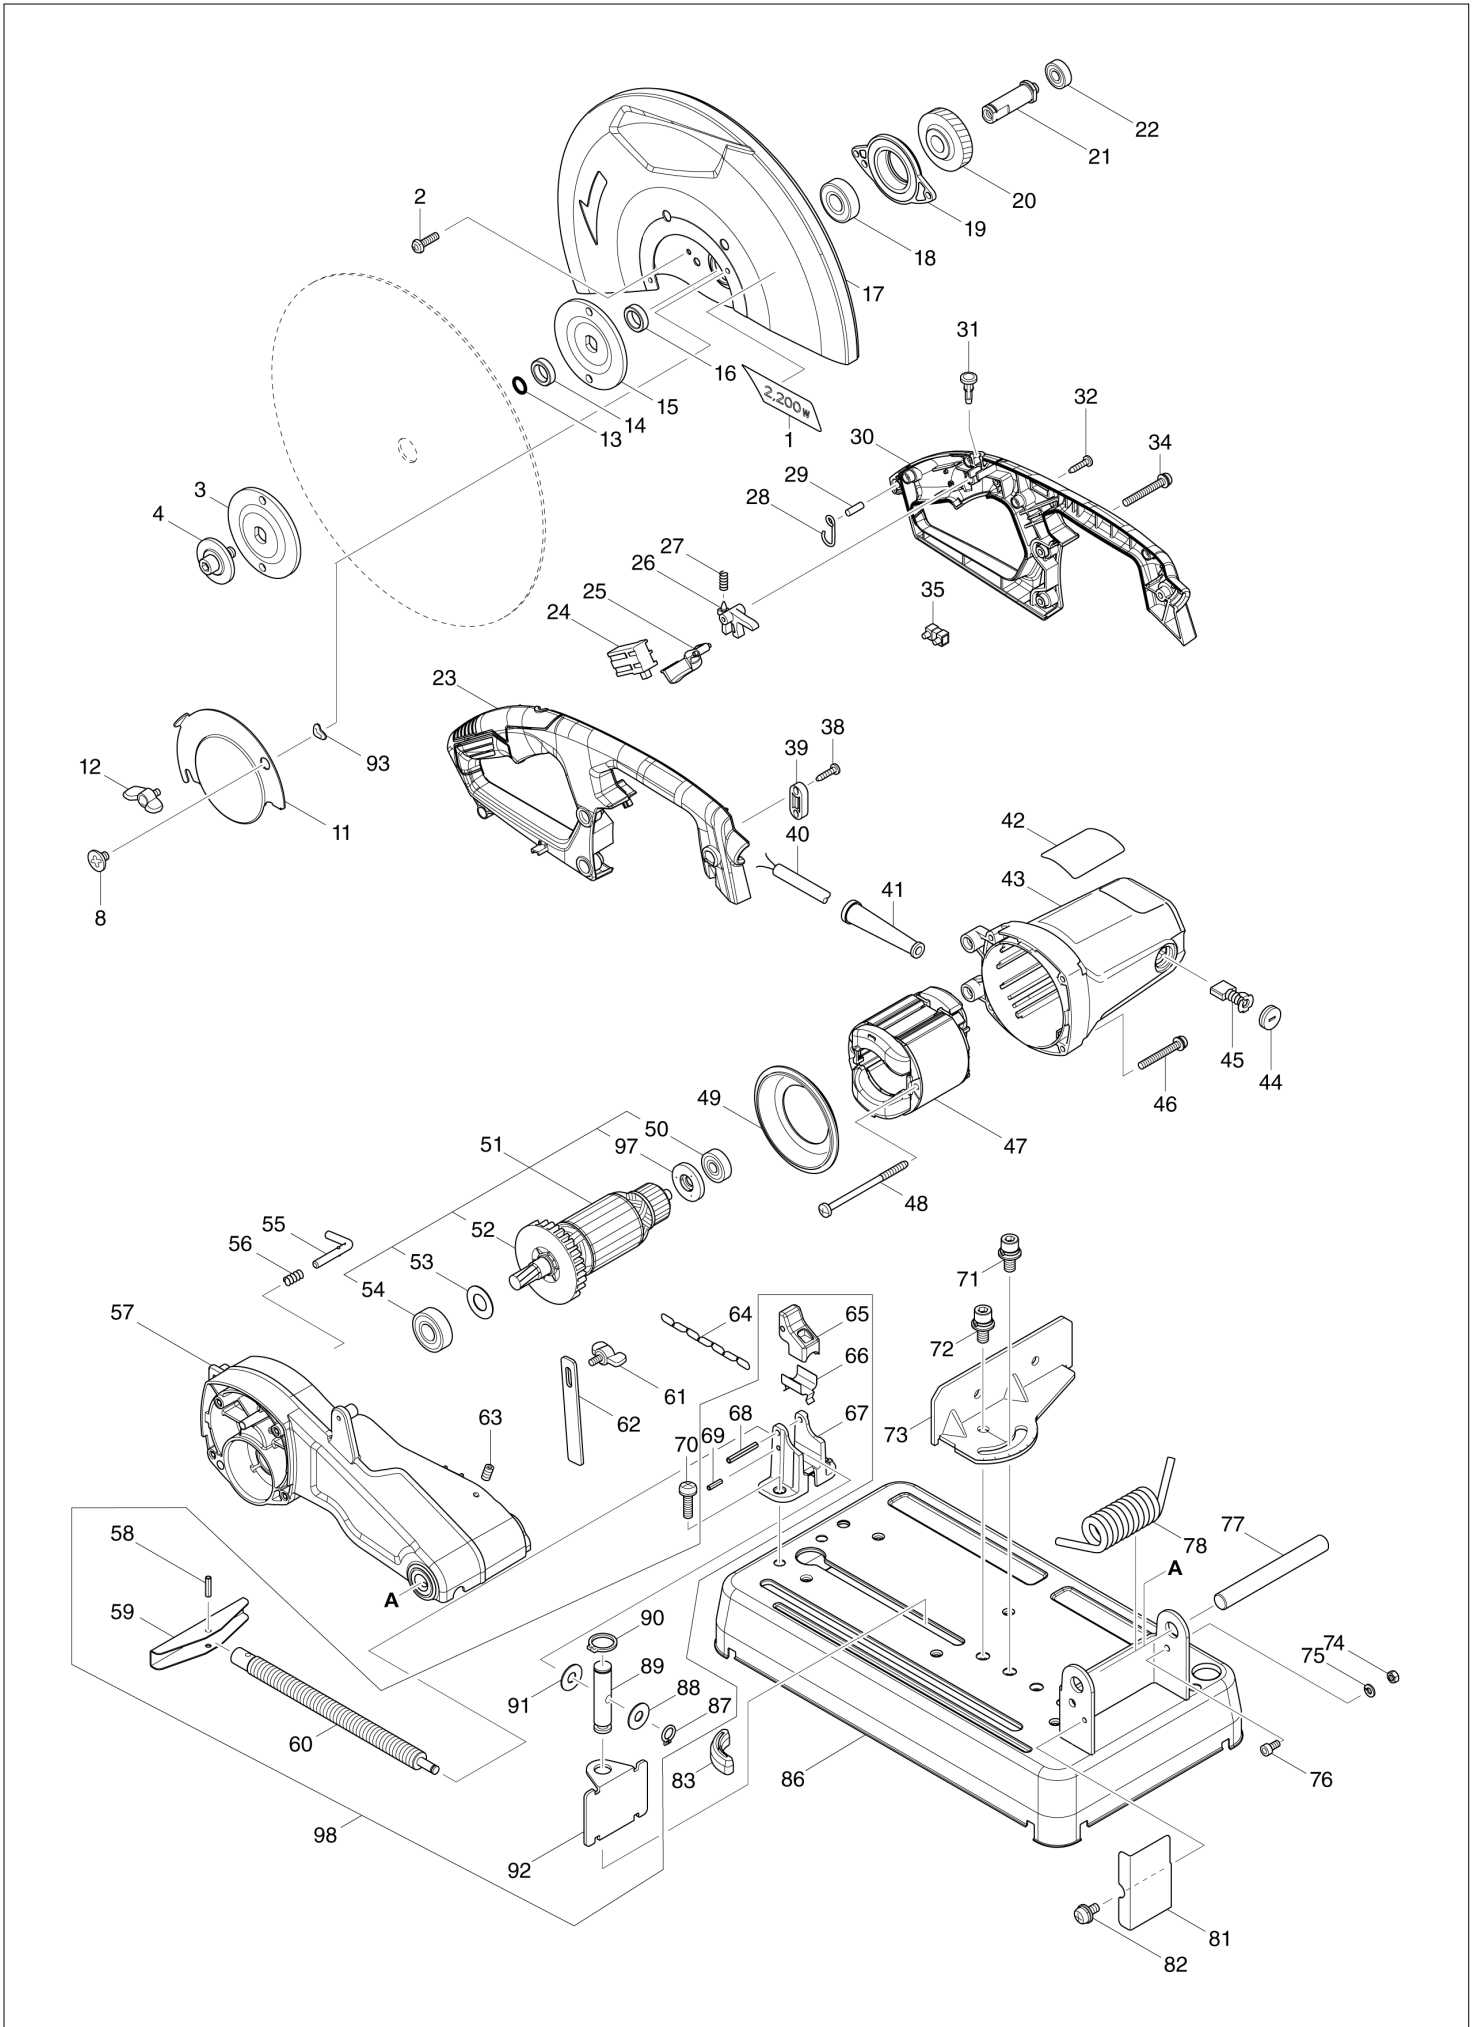

TH	THAILAND
----	----------

Diagram / Parts List

M2403

355MM PORTABLE CUT OFF

(TH) M2403 / 355MM PORTABLE CUT OFF

TH	THAILAND
-----------	-----------------

M2403 / 355MM PORTABLE CUT OFF

Item	Sub	Parts No.	Parts Description	Qty	I/C	E/C No.	Close No.	Remark
001		8024K3-9	2200W LABEL	1				
002		265122-5	PAN HEAD SCREW M5X20	4				
003		224299-5	FLANGE 90	1				
004		251498-6	HEX SOCKET HEAD BOLT M10X25	1				
008		265121-7	+ FLAT HEAD SCREW M6	1				
011		347086-6	CENTER CAP	1				
012		265754-8	THUMB SCREW M6X12	1				
013		213180-5	O RING 14	1				
014		257255-0	RING 17	1				
015		224299-5	FLANGE 90	1				
016		257255-0	RING 17	1				
017		161551-9	SAFETY COVER	1				
018		210155-5	BALL BEARING 6203ZZ	1				
019		316527-3	BEARING BOX	1				
020		221462-1	HELICAL GEAR 43	1				
021		326790-0	SPINDLE	1			DA390	
021-1		322633-4	SPINDLE	1	O	DA390		
022		210199-5	BALL BEARING 6000ZZ	1				
023		183E50-1	HANDLE SET	1				
	D10		INC. 30					
024		651067-7	SWITCH	1				
025		418141-2	SWITCH LEVER	1				
026		418139-9	SWITCH LOCK	1				
027		231397-8	COMPRESSION SPRING 4	1				
028		281216-8	HANGER	1				
029		268101-2	PIN 6	1				
030		183E50-1	HANDLE SET	1				
	D10		INC. 23					
031		418138-1	SWITCH BUTTON	1				
032		266326-2	TAPPING SCREW 4X18	4				
034		265104-7	PAN HEAD SCREW M5X40	3				
038		266326-2	TAPPING SCREW 4X18	2				
039		687140-7	STRAIN RELIEF	1			DA590	
039-1		687123-7	STRAIN RELIEF	1	S	DA590		
040		691216-4	POWER SUPPLY CORD 1.25-2-2.5	1			DA590	
040-1		692171-3	POWER SUPPLY CORD 1.5-2-2.5	1	S	DA590		
041		682574-9	CORD GUARD 10-90	1				
042		857W68-3	M2403 NAME PLATE	1				
043		140X63-9	MOTOR HOUSING COMPLETE	1				
	C10	644502-2	BRUSH HOLDER 7-18	2				
044		644802-0	HOLDER CAP	2				
045		B-80341	CARBON BRUSH SET CB-203A	1				
046		265104-7	PAN HEAD SCREW M5X40	4				
047		593949-6	FIELD ASS'Y 240V	1			D6007	
	C10	654098-5	RECEPTACLE	2			D6007	
047-1		593949-6	FIELD ASS'Y 240V	1	O	D6007		
	C10	654098-5	RECEPTACLE	2		D6007		
048		266328-8	TAPPING SCREW 5X80	2				
049		418143-8	BAFFLE PLATE	1				
050		210070-3	BALL BEARING 6200ZZ	1				
051		515563-8	ARMATURE ASS'Y 220V	1				
	D10		INC. 50,52-54,97					
052		240003-4	FAN 80	1				
053		267274-8	FLAT WASHER 15	1				
054		210156-3	BALL BEARING 6202ZZ	1				
055		322665-1	STOPPER	1				
056		233372-0	COMPRESSION SPRING 7	1				
057		144057-2	GEAR HOUSING COMPLETE	1				
	C10	263029-9	RUBBER PIN 6	1			D8694	
	C11	263005-3	RUBBER PIN 6	1	O	D8694		
058		951163-4	SPRING PIN 5-20	1				
059		271431-2	HANDLE 120	1				
060		326802-9	WISE SCREW	1				
061		265754-8	THUMB SCREW M6X12	1				
062		347084-0	STOPPER PLATE	1				