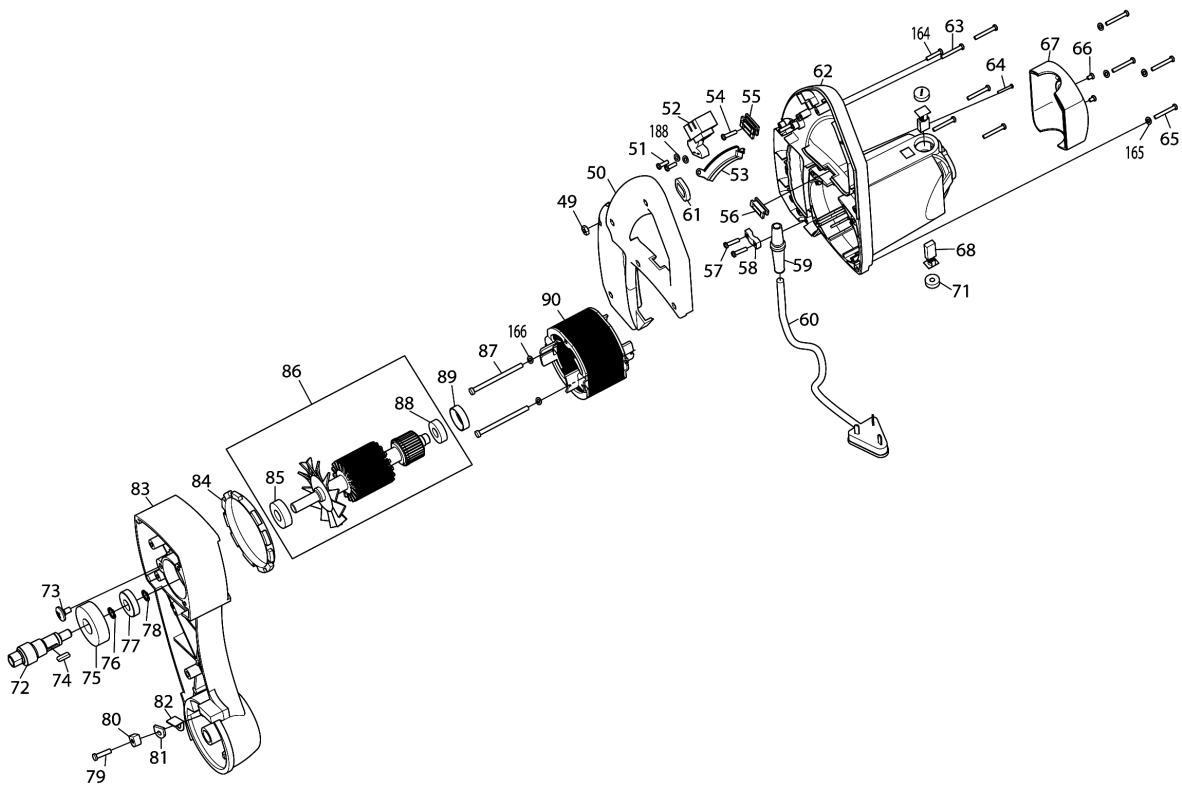

Model No.M2300 255MM COMPOUND MITER SAW

Model No.M2300 255MM COMPOUND MITER SAW

Model No.M2300 255MM COMPOUND MITER SAW

รายการ	รหัสอะไหล่	รายละเอียด	การ แลกเปลี่ยน	จำนวน	New/Old	ขาย	ซื้อ	ข้อความ
001	JM23000054	BLADE LOCK BOLT		1				
002	JM23000065	FLANGE		1				
004	JM23000065	FLANGE		1				
005	JM23000057	STEPPED BOLT M6		1				
006	JM23000058	LINK COMP.		1				
007	JM23000052	HEX. SOCKET HEAD BOLT M6 X 20		4				
008	JM23000040	SPRING WASHER6		4				
009	JM23000041	FLAT WASHER6		4				
010	JM23000055	STEPPED BOLT M5		1				
011	JM23000056	BUSH		1				
012	JM23000069	PAN HEAD SCREW M5X12		2				
013	JM23000031	SPRING WASHER5		2				
014	JM23000030	FLAT WASHER5		2				
015	JM23000053	PLATE		1				
016	JM23000059	DUST NOZZLE		1				
017	JM23000136	FLAT WASHER4		1				
018	JM23000138	PAN HEAD SCREW M4X10		1				
019	JM23000063	LIMIT RING		1				
020	JM23000066	LOCK SPRING		1				
021	JM23000067	SHAFT LOCK		1				
022	JM00000065	BLADE CASE COMPLETE		1				
023	JM23000068	COVER		1				
024	JM23000030	FLAT WASHER5		2				
025	JM23000031	SPRING WASHER5		2				
026	JM23000069	PAN HEAD SCREW M5X12		2				
037	JM23000070	FLAT WASHER16		1				
038	JM23000071	ANTI-LOOSE NUT16		1				
039	JM23000074	SQUARE NECK BOLTM6X10		1				
040	JM23000076	PUSH NUT		1				
041	JM23000075	WHEEL		1				
042	JM23000073	TORSION SPRING		1				
043	JM23000077	STEPPED BOLT M6		1				
044	JM23000078	RUBBER SLEEVE		1				
045	JM23000079	FIX PLATE		1				
046	JM23000081	STEPPED BOLT M5		1				
047	JM23000080	ANTI-LOOSE NUTM6		1				
048	JM23000072	SAFETY COVER COMP.		1				
049	JM23000096	HEX.NUTM4		6				
050	JM00000021	HANDLE COVER BLUE		1				
051	JM23000106	SELF TAPING SCREWST4.2X12		2				
052	JM00000067	SWITCH		1				
053	JM00000272	SWITCH LEVER		1				