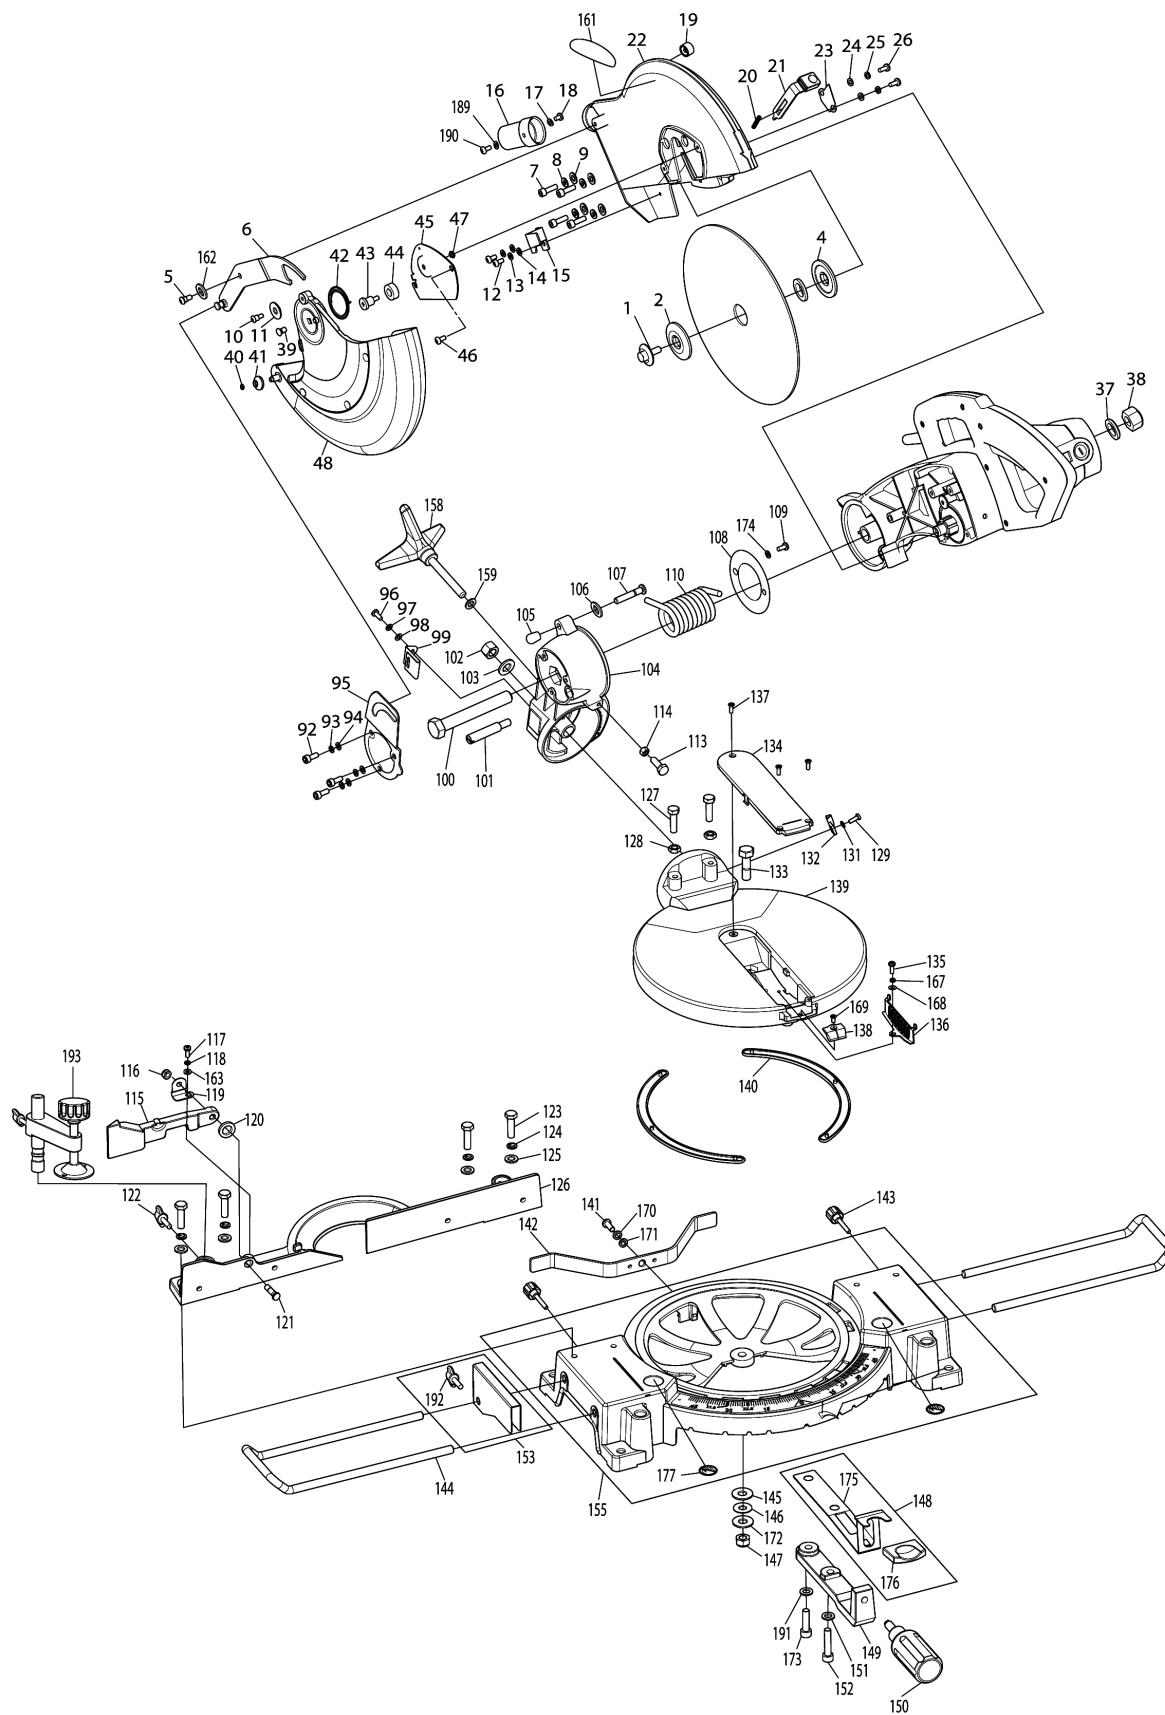

Model No.M2300 255MM COMPOUND MITER SAW

Model No.M2300 255MM COMPOUND MITER SAW

Model No.M2300 255MM COMPOUND MITER SAW

รายการ	รหัสอะไหล่	รายละเอียด	การ แลกเปลี่ยน	จำนวน	New/Old	ขาย	ซื้อ	ข้อความ
001	JM23000054	BLADE LOCK BOLT		1				
002	JM23000065	FLANGE		1				
004	JM23000065	FLANGE		1				
005	JM23000057	STEPPED BOLT M6		1				
006	JM23000058	LINK COMP.		1				
007	JM23000052	HEX. SOCKET HEAD BOLT M6 X 20		4				
008	JM23000040	SPRING WASHER6		4				
009	JM23000041	FLAT WASHER6		4				
010	JM23000055	STEPPED BOLT M5		1				
011	JM23000056	BUSH		1				
012	JM23000069	PAN HEAD SCREW M5X12		2				
013	JM23000031	SPRING WASHER5		2				
014	JM23000030	FLAT WASHER5		2				
015	JM23000053	PLATE		1				
016	JM23000059	DUST NOZZLE		1				
017	JM23000136	FLAT WASHER4		1				
018	JM23000138	PAN HEAD SCREW M4X10		1				
019	JM23000063	LIMIT RING		1				
020	JM23000066	LOCK SPRING		1				
021	JM23000067	SHAFT LOCK		1				
022	JM00000065	BLADE CASE COMPLETE		1				
023	JM23000068	COVER		1				
024	JM23000030	FLAT WASHER5		2				
025	JM23000031	SPRING WASHER5		2				
026	JM23000069	PAN HEAD SCREW M5X12		2				
037	JM23000070	FLAT WASHER16		1				
038	JM23000071	ANTI-LOOSE NUT16		1				
039	JM23000074	SQUARE NECK BOLTM6X10		1				
040	JM23000076	PUSH NUT		1				
041	JM23000075	WHEEL		1				
042	JM23000073	TORSION SPRING		1				
043	JM23000077	STEPPED BOLT M6		1				
044	JM23000078	RUBBER SLEEVE		1				
045	JM23000079	FIX PLATE		1				
046	JM23000081	STEPPED BOLT M5		1				
047	JM23000080	ANTI-LOOSE NUTM6		1				
048	JM23000072	SAFETY COVER COMP.		1				
049	JM23000096	HEX.NUTM4		6				
050	JM00000021	HANDLE COVER BLUE		1				
051	JM23000106	SELF TAPING SCREWST4.2X12		2				
052	JM00000067	SWITCH		1				
053	JM00000272	SWITCH LEVER		1				