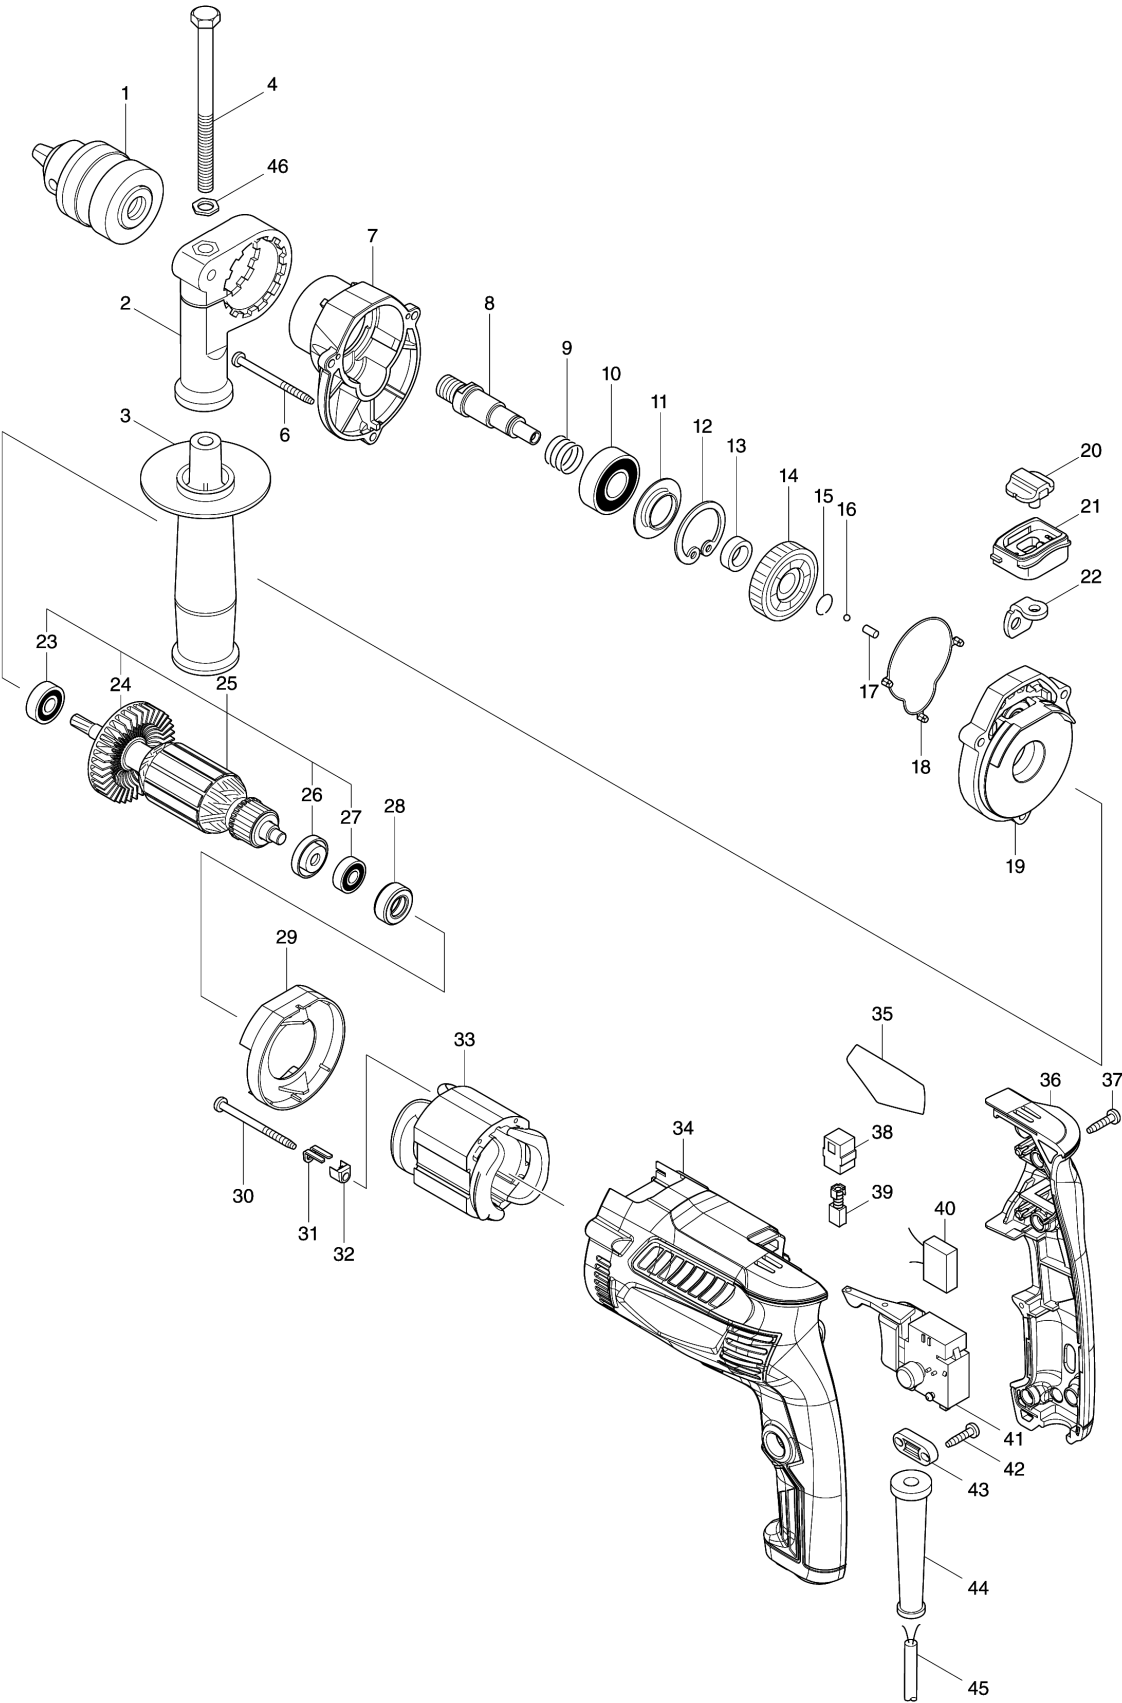

Model No.M8100 16MM HAMMER DRILL

Model No.M8100 16MM HAMMER DRILL

รายการ	รหัสอะไหล่	รายละเอียด	การ แลกเปลี่ยน	จำนวน	New/Old	ขาย	ซื้อ	ข้อความ
001-1	763232-7	DRILL CHUCK S13		1				
002	417822-5	GRIP BASE		1				
003	153503-4	GRIP 36 COMPLETE		1				
004	265495-6	HEX. BOLT M8X110		1				
006-1	265654-2	TAPPING SCREW 4X30		3				
007	451907-7	GEAR HOUSING		1				
008-1	327220-4	SPINDLE		1	*			
008-2	327376-3	SPINDLE	S	1				
009	233330-6	COMPRESSION SPRING 16		1				
010	211241-5	BALL BEARING 6202DDW		1	*			
010-1	210241-2	BALL BEARING 6202DDW	O	1				
011	257246-1	RING 19		1				
012	962153-2	RETAINING RING R-35		1				
013	257173-2	RING 12		1				
014	226589-2	HELICAL GEAR 37		1				
015	233938-6	RING SPRING 12		1				
016	216001-0	STEEL BALL 3.5		1				
017	256251-5	PIN 4		1				
018	424112-9	SEAL RING		1				
019-1	140G46-7	GEAR HOUSING COVER COMPLETE		1	*			
019-2	140M11-2	GEAR HOUSING COVER COMPLETE	S	1				
020	417819-4	CHANGE LEVER		1				
021-1	455991-4	LEVER CASE		1				
022	345944-0	CHANGE PLATE		1				
023	211031-6	BALL BEARING 608LLB		1				
024	241869-5	FAN 55		1				
025	510163-9	ARMATURE ASSEMBLY 220V		1				
D10		INC. 23,24,26,27						
026	681636-0	INSULATION WASHER		1				
027	210062-2	BALL BEARING 607ZZ		1				
028	421808-3	RUBBER RING 19		1				
029	450620-4	BAFFLE PLATE		1				
030-1	265649-5	TAPPING SCREW 4X55		2				
031	344871-8	RETAINER		2				
032	417237-6	INSULATION COVER		2				
033	626603-8	FIELD 220V		1				
034	455989-1	MOTOR HOUSING		1				
035	850X46-8	M8100 NAME PLATE		1				
036-1	143262-8	HANDLE COVER COMPLETE		1				
C10	263002-9	RUBBER PIN 4		2				
037-1	265652-6	TAPPING SCREW 4X18		4				
038	643566-3	BRUSH HOLDER 5X8		2				