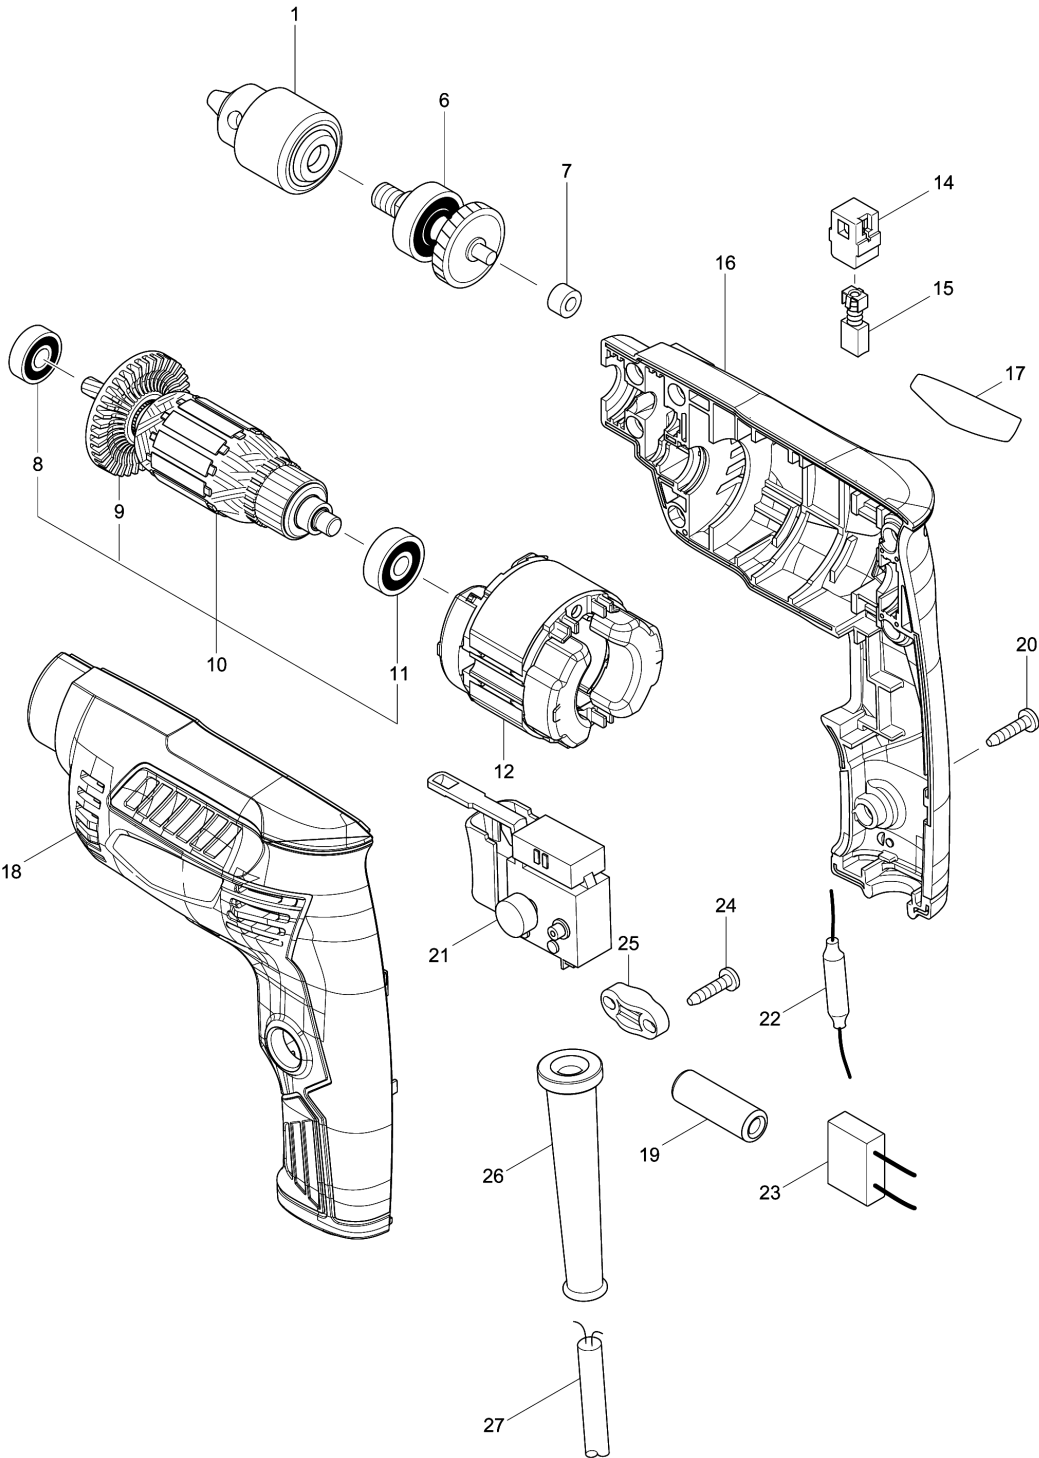

Model No.M6501 6.5MM HIGH SPEED DRILL

Model No.M6501 6.5MM HIGH SPEED DRILL

รายการ	รหัสอะไหล่	รายละเอียด	การ แลกเปลี่ยน	จำนวน	New/Old	ขาย	ซื้อ	ข้อความ
001	766021-9	DRILL CHUCK 6.5		1				
006	141951-9	GEAR COMPLETE		1				
007	214043-8	PLANE BEARING 5		1				
008-1	211382-7	BALL BEARING 607ZZ		1				
009	240142-0	FAN 44		1				
010	515878-3	ARMATURE ASS'Y 220V		1				
D10		INC. 8,9,11						
011-1	210050-9	BALL BEARING 627ZZ		1				
012	633813-0	FIELD 220V		1				
014	643566-3	BRUSH HOLDER 5X8		2				
015	B-80282	CARBON BRUSH SET CB-85A		1				
016-2	183F77-7	HOUSING SET		1				
D10		INC. 18						
017	850V56-3	M6501 NAME PLATE		1				
018-2	183F77-7	HOUSING SET		1				
D10		INC. 16						
020-1	265652-6	TAPPING SCREW 4X18		7				
021	650551-9	SWITCH FA1-3/2BEZ-4		1				
024-1	265652-6	TAPPING SCREW 4X18		2				
025	687124-5	STRAIN RELIEF		1				
026	682569-2	CORD GUARD 8-85		1				
027	691284-7	POWER SUPPLY CORD 0.75-2-2.0		1				
A01	418198-3	KEY HOLDER 9		1				
A02	763449-2	CHUCK KEY S6		1				

Please order the parts with part number.

Print Date 27/4/2020