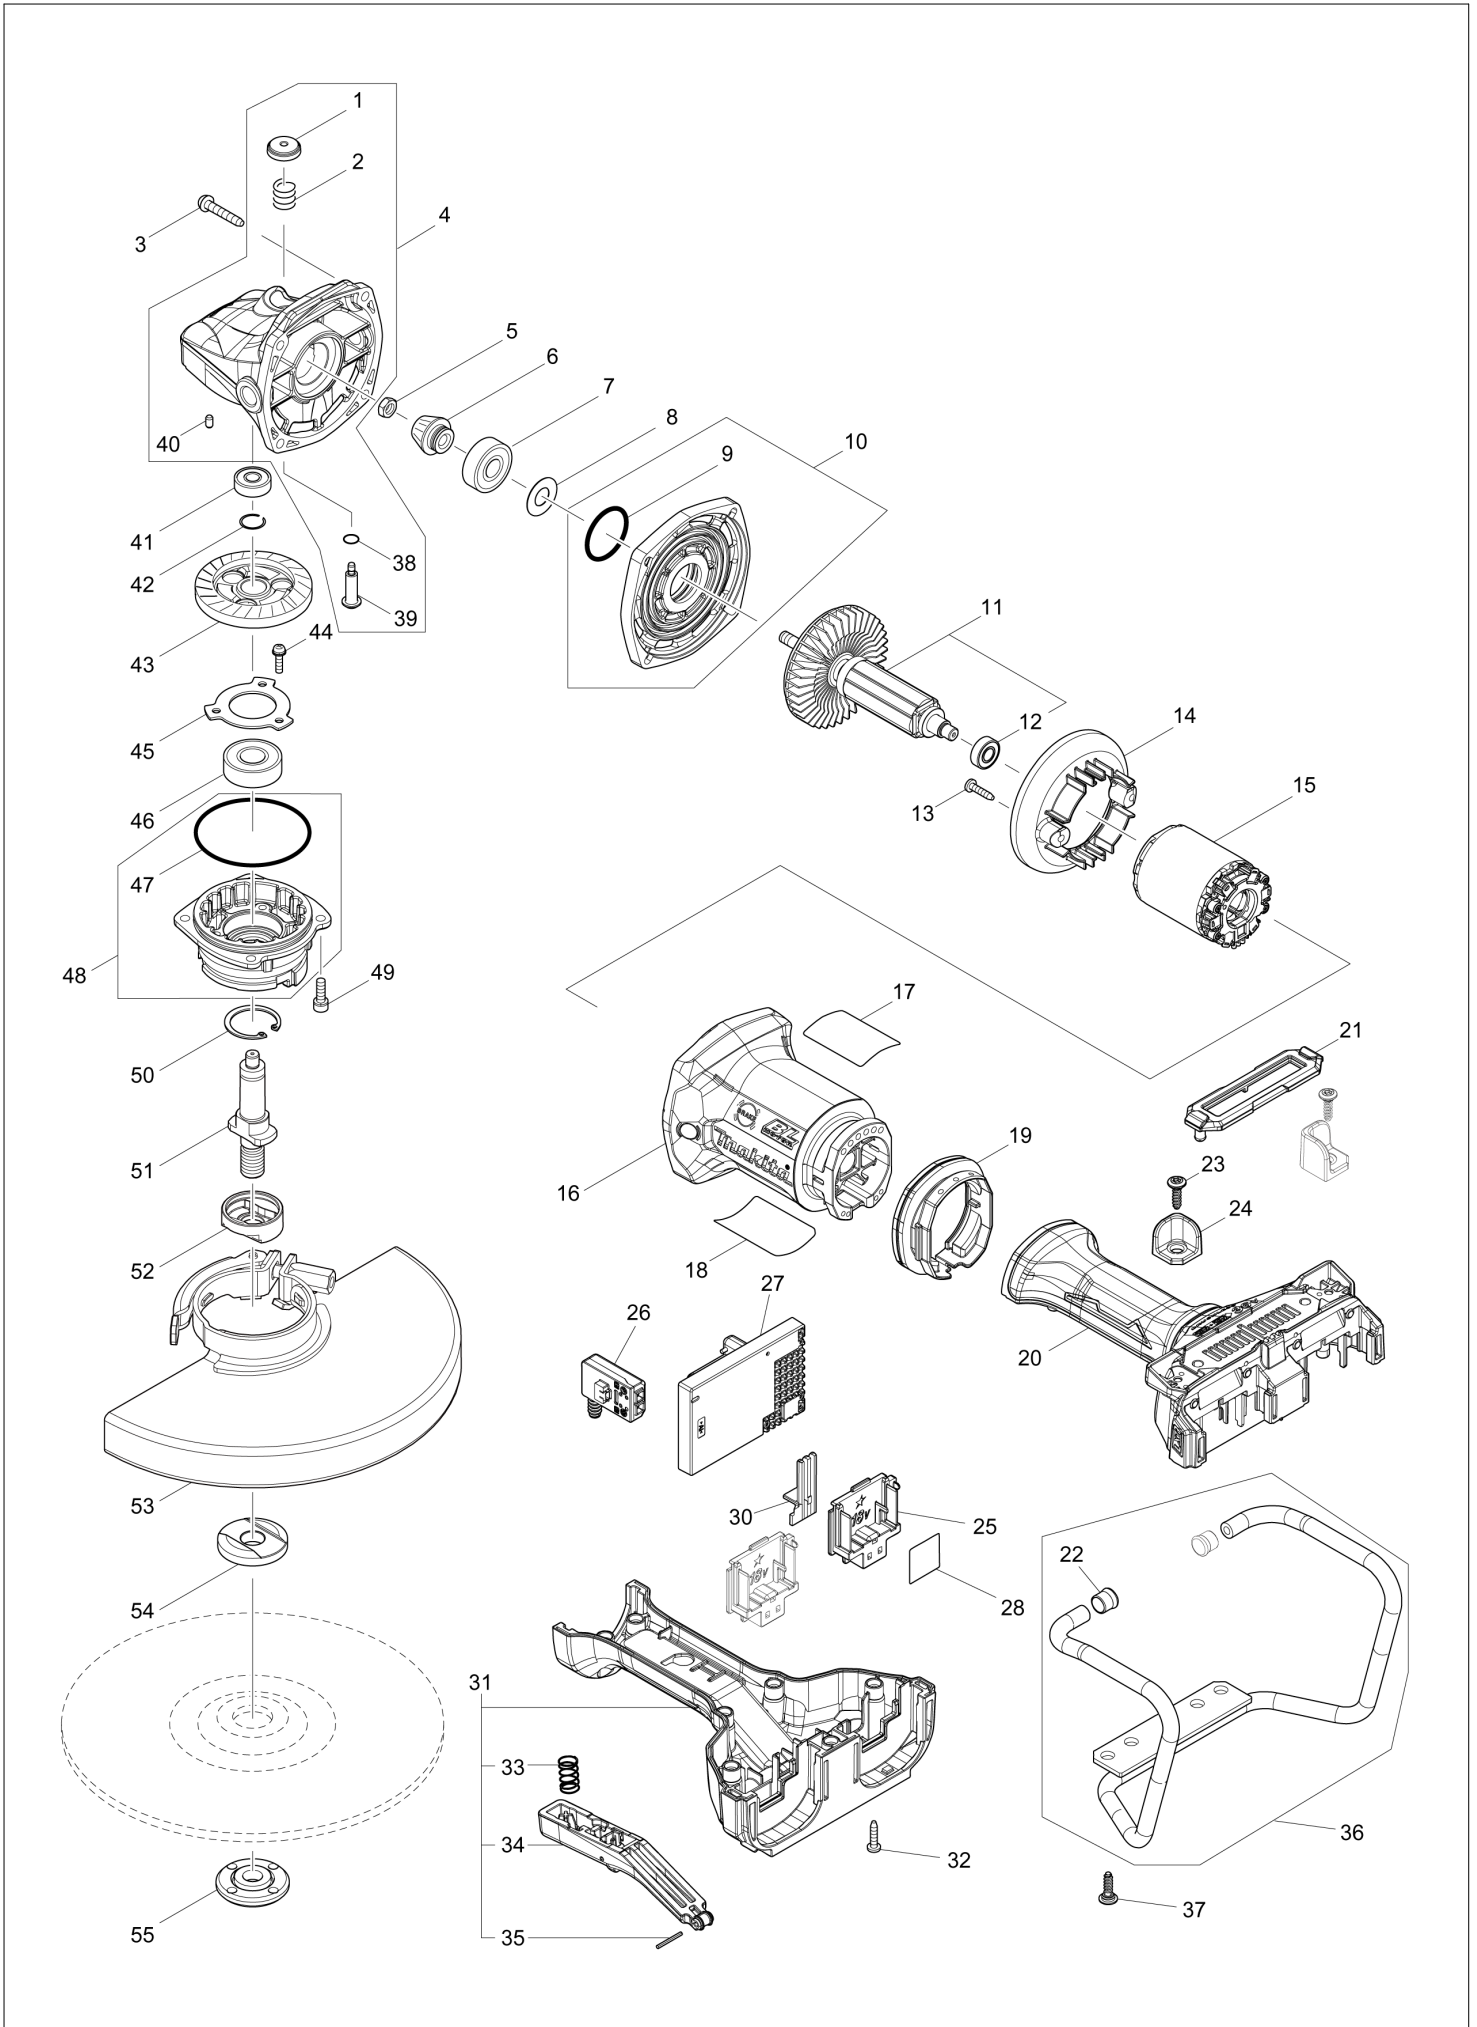

(TH) DGA900 / 230MM CORDLESS ANGLE GRINDER

TH	THAILAND

DGA900 / 230MM CORDLESS ANGLE GRINDER

Item	Sub	Parts No.	Parts Description	Qty	I/C	E/C No.	Close No.	Remark
001		451485-7	PIN CAP	1				
002		233089-5	COMPRESSION SPRING 12	1				
003		266173-1	TAPPING SCREW 5X30	4				
004		135918-7	GEAR HOUSING ASS'Y	1				
	D10		INC. 1,2,38-40					
005		264010-3	HEX.NUT M7	1				
006		227563-3	SPIRAL BEVEL GEAR 10B	1				
007		211137-0	BALL BEARING 6201LLU	1				
008		253759-0	FLAT WASHER 12	1				
009		213459-4	O RING 32	1				
010		135916-1	GEAR HOUSING COVER ASS'Y	1				
	D10		INC. 9					
011		519436-7	ROTOR ASS'Y	1			C5156	
	D10		INC. 12				C5156	
011-1		519436-7	ROTOR ASS'Y	1	O	C5156		
	D10		INC. 12			C5156		
012		211166-3	BALL BEARING 698DDW	1				
013		266326-2	TAPPING SCREW 4X18	2				
014		457618-2	BAFFLE PLATE	1				
015		629260-1	STATOR	1				
016		457615-8	MOTOR HOUSING	1				
018		853J89-5	DGA900 NAME PLATE	1				
019		457619-0	VIBRATION PROOF RUBBER	1				
020		135920-0	HANDLE SWITCH LEVER ASS'Y	1			C8255	
	C10	263005-3	RUBBER PIN 6	4			C8255	
	D10		INC. 31,33-35				C8255	
020-1		136109-3	HANDLE SWITCH LEVER ASS'Y	1	<	C8255		
	C10	263005-3	RUBBER PIN 6	4		C8255		
	D10		INC. 31,33-35			C8255		
021		457620-5	DUST COVER	1				
022		422230-7	CAP	2				
023		251587-7	H.L.TAPPING SCREW 5X18	2				
024		327048-0	PROTECTION BLOCK	2			C5095	
024-1		347482-8	PROTECTION BLOCK	2	O	C5095		
025		644809-6	TERMINAL	2				
026		651083-9	SWITCH C3XA-1PSPM	1				
027		135935-7	CONTROLLER ASSEMBLY	1				
028		853J94-2	DGA900 SERIAL NO. LABEL	1				
030		457621-3	LENS	1				
031		135920-0	HANDLE SWITCH LEVER ASS'Y	1			C8255	
	C10	263005-3	RUBBER PIN 6	4			C8255	
	D10		INC. 20,33-35				C8255	
031-1		136109-3	HANDLE SWITCH LEVER ASS'Y	1	<	C8255		
	C10	263005-3	RUBBER PIN 6	4		C8255		
	D10		INC. 20,33-35			C8255		
032		265999-8	TAPPING SCREW 4X25	7				
033		234357-9	COMPRESSION SPRING 11	1				
034		144584-9	SWITCH LEVER COMPLETE	1				
035		951019-1	SPRING PIN 2-20	1				
036		135919-5	GUARD PIPE ASS'Y	1				
	D10		INC. 22					
037		251587-7	H.L.TAPPING SCREW 5X18	4				
038		213026-5	O RING 7	1				
039		256516-5	SHOULDER PIN 11	1				
040		263002-9	RUBBER PIN 4	1				
041		211032-4	BALL BEARING 608ZZ	1				
042		233925-5	RING SPRING 13	1				
043		227561-7	SPIRAL BEVEL GEAR 49	1				
044		911128-8	P.H.SCREW M4X16 WITH WR	3				
045		285851-4	BEARING RETAINER	1				
046		211228-7	BALL BEARING 6202DDW	1				
047		213720-9	O RING 67	1				
048		135917-9	BEARING BOX ASS'Y	1				
	D10		INC. 47					
049		922221-3	HEX. SOCKET HEAD BOLT M5X16	4				

Interchange
O : Yes
X : No
< : the new part can be substituted for the current.
> : the current part can be substituted for the new.
S : Interchangeable as a set.